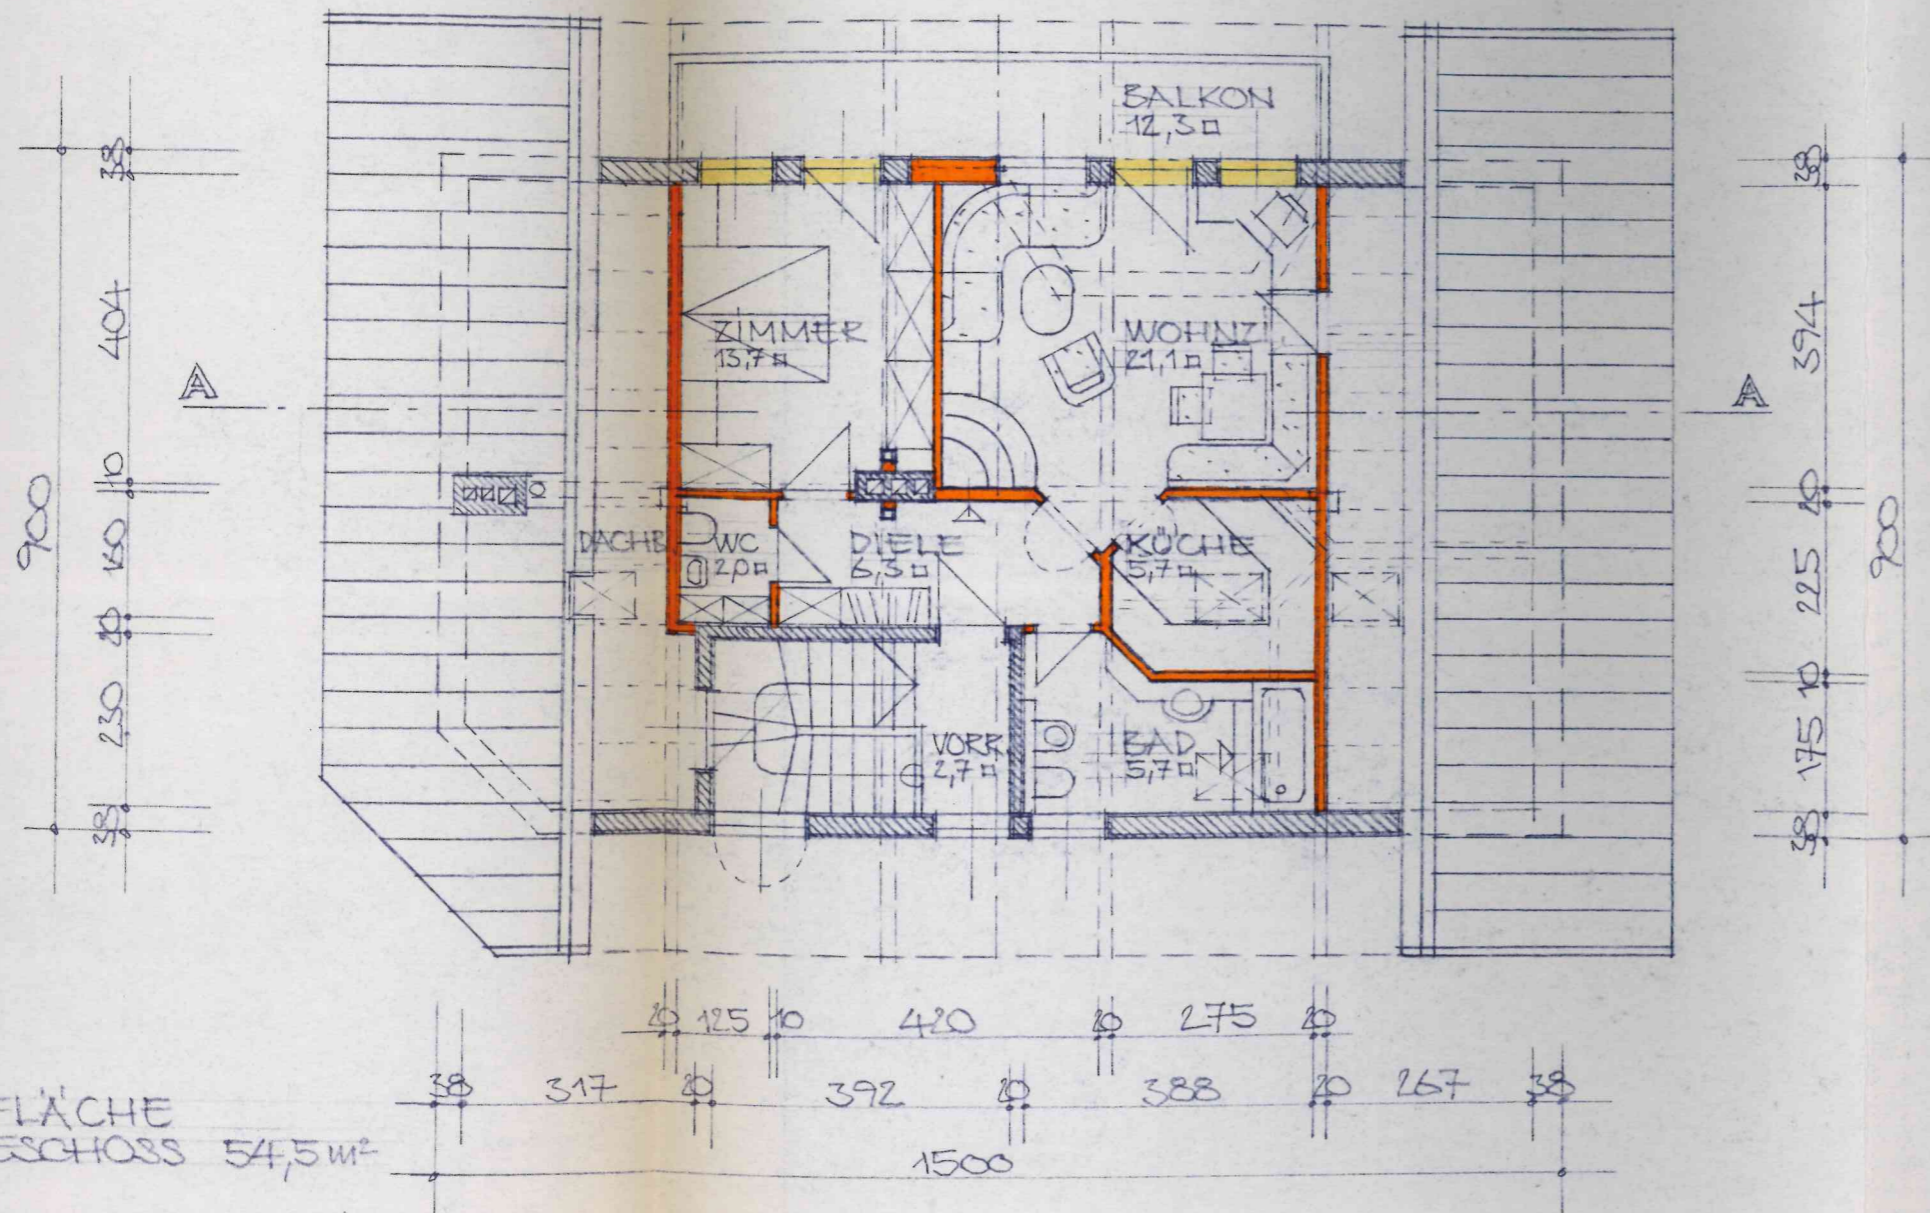

SCHNITT A-A

**DACHGESCHOSS**  
 MASSTAB 1:100

ANFLÄCHE  
 GESCHOSS 54,5 m²

INNSBRUCK/FEBER 1998