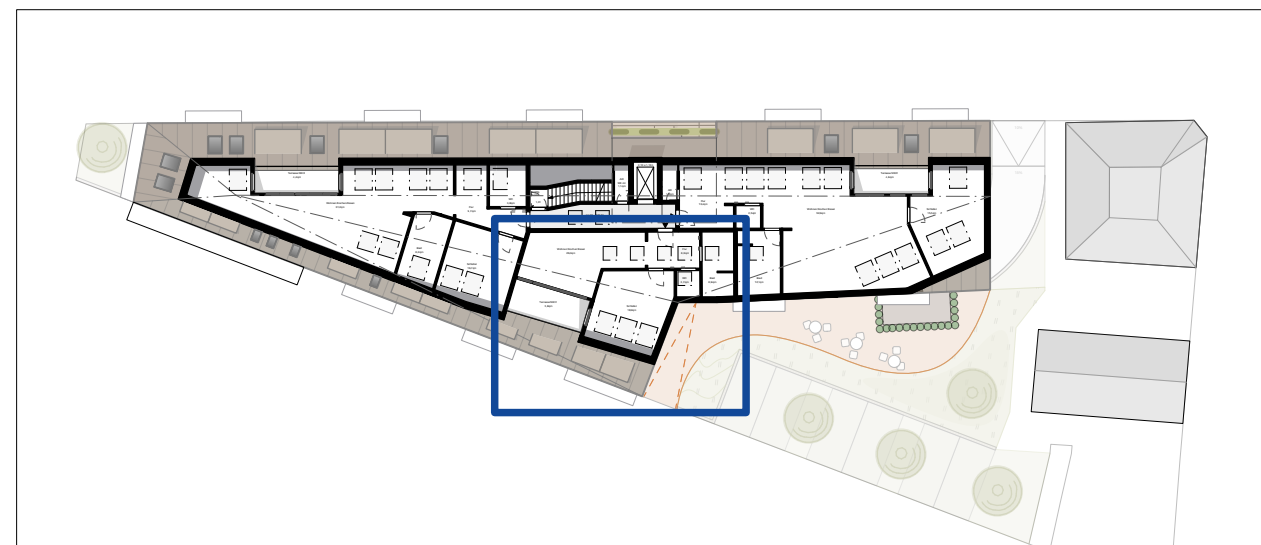

**Wohnung 44 - Dachgeschoss 2**

Wohnen/Kochen/Essen	26,3 m <sup>2</sup>
Schlafen	18,9 m <sup>2</sup>
Bad	8,9 m <sup>2</sup>
Flur	8,3 m <sup>2</sup>
AR	1,2 m <sup>2</sup>
WC	2,7 m <sup>2</sup>
Terrasse x0,5	5,8 m <sup>2</sup>
<hr/>	
<b>Summe</b>	<b>71,8 m<sup>2</sup></b>

**Wohnung 44**

Maßstab ca.1.100

**Neubau  
Betreutes Wohnen  
Möhringer Straße 99  
70199 Stuttgart**

Maßstab ca.1.500

Lageplan

Maßstab ca.1.1000