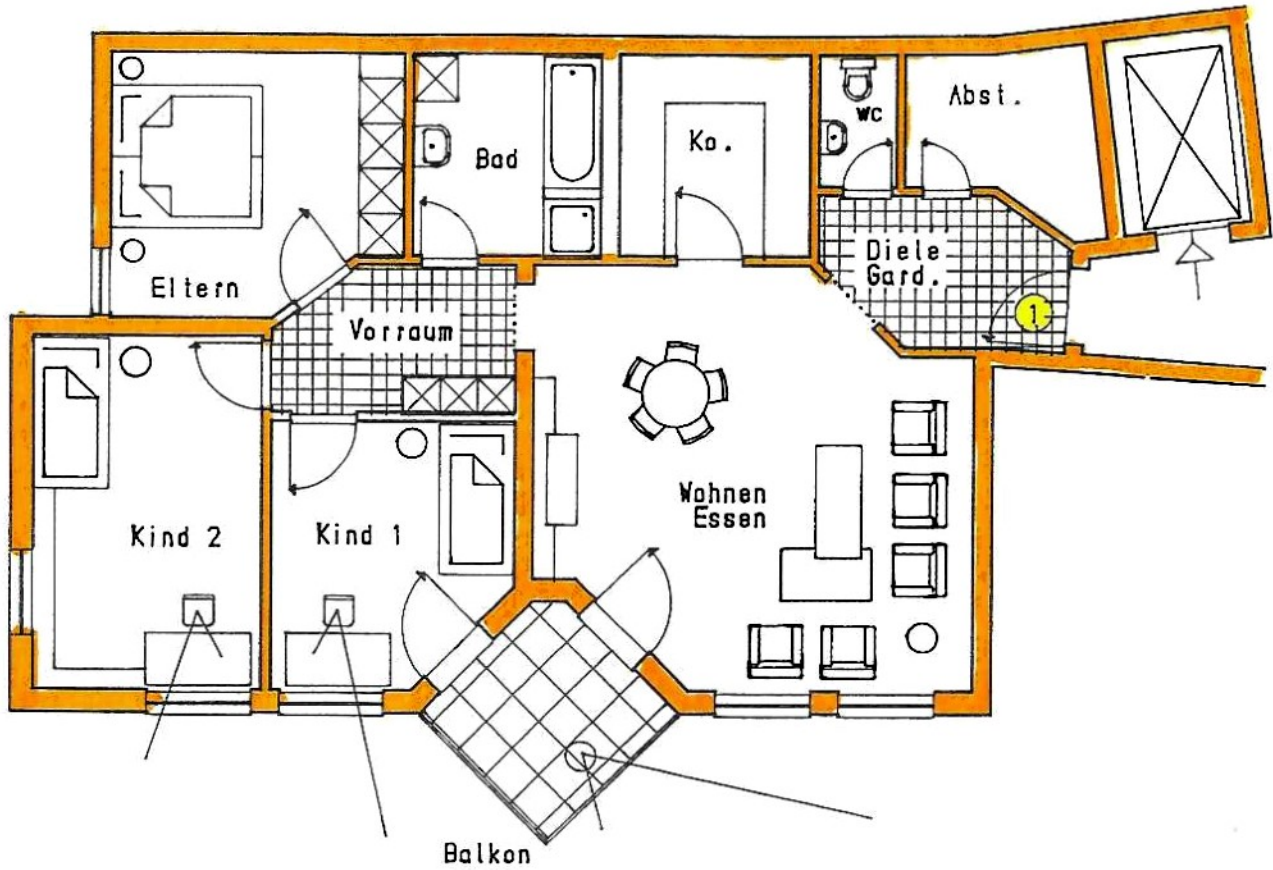

1. Obergeschoss

Wohnung 1

M 1:100

Erdgeschoss
M 1:200

Wohnung 1: 4 1/2 - Zimmer		
Diele	5,72	qm
WC	1,77	qm
Abstell	5,12	qm
Küche	6,80	qm
Wohnen/Essen	29,00	qm
Vorraum	5,88	qm
Kind 1	10,72	qm
Kind 2	14,14	qm
Eltern	12,66	qm
Bad	6,76	qm
	98,57	qm
./.. 2% Putz		1,97 qm
-----		96,60 qm
+ Balkon/2		2,82 qm
-----		99,42 qm
Gesamtfläche Wohnung 1		