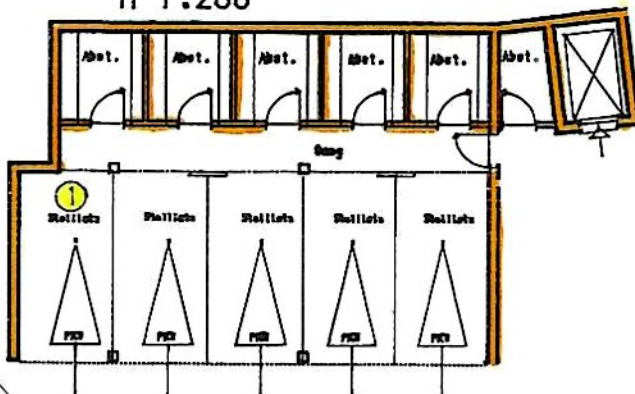

1. Obergeschoss

Wohnung 1

M 1:100

Erdgeschoss
M 1:200

Wohnung 1: 4 1/2 - Zimmer		
Diele	5,72	qm
WC	1,77	qm
Abstell	5,12	qm
Küche	6,80	qm
Wohnen/Essen	29,00	qm
Vorraum	5,88	qm
Kind 1	10,72	qm
Kind 2	14,14	qm
Eltern	12,66	qm
Bad	6,76	qm
	98,57	qm
./.. 2% Putz		1,97 qm
-----		96,60 qm
+ Balkon/2		2,82 qm
-----		99,42 qm
Gesamtfläche Wohnung 1		