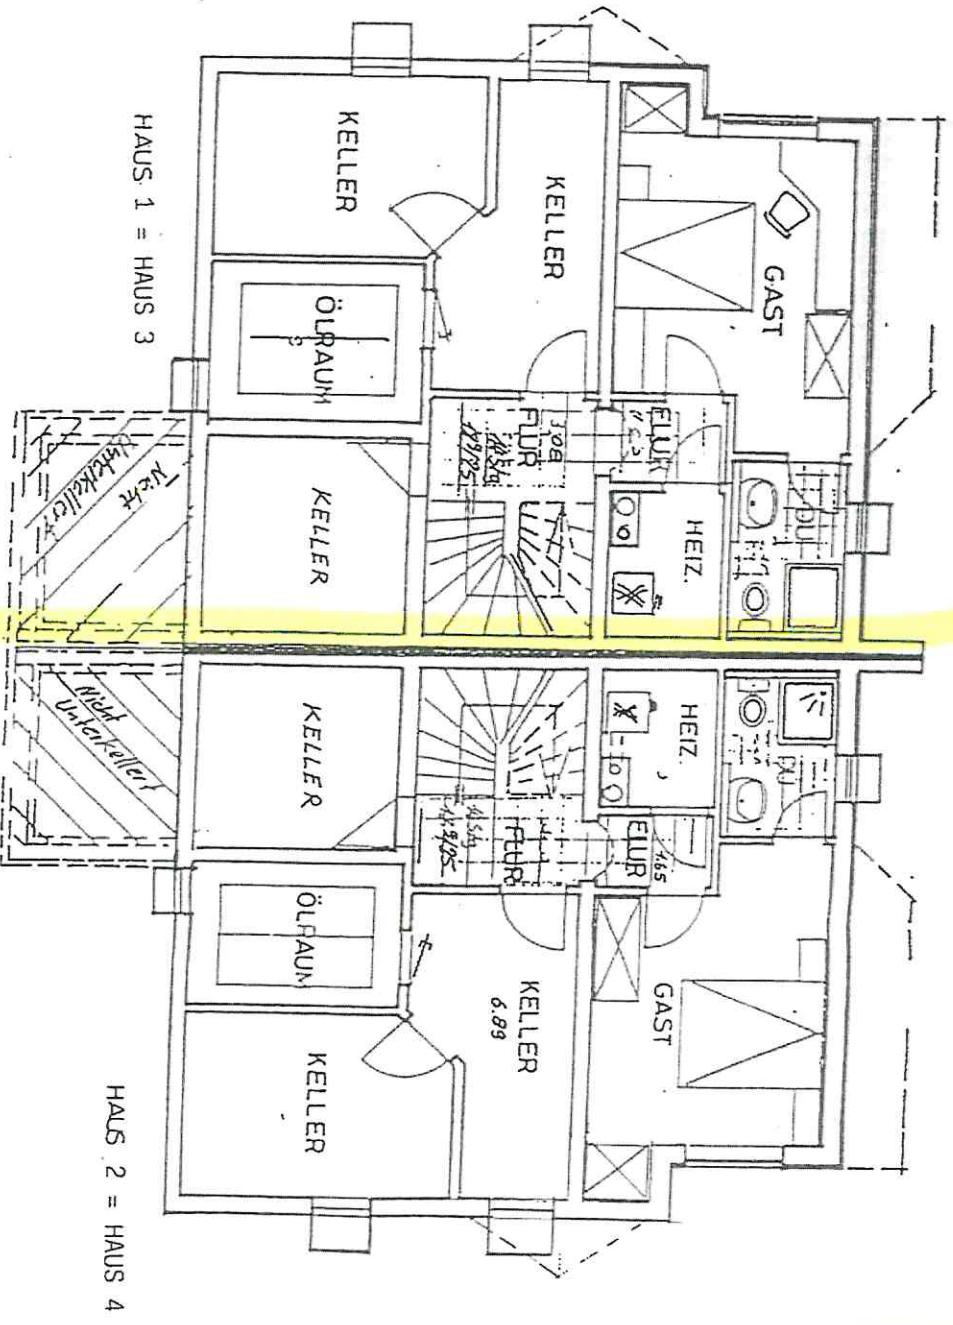

ERDGESCHOSS

alternativ:
 Vergrößerter Garderenbereich

Maßstab 1 : 100

DACHGESCHOSS

Maßstab 1 : 100

UG-Ausbau : Mehrpreis DM 15.000,00

UNTERGESCHOSS

Maßstab 1 : 100