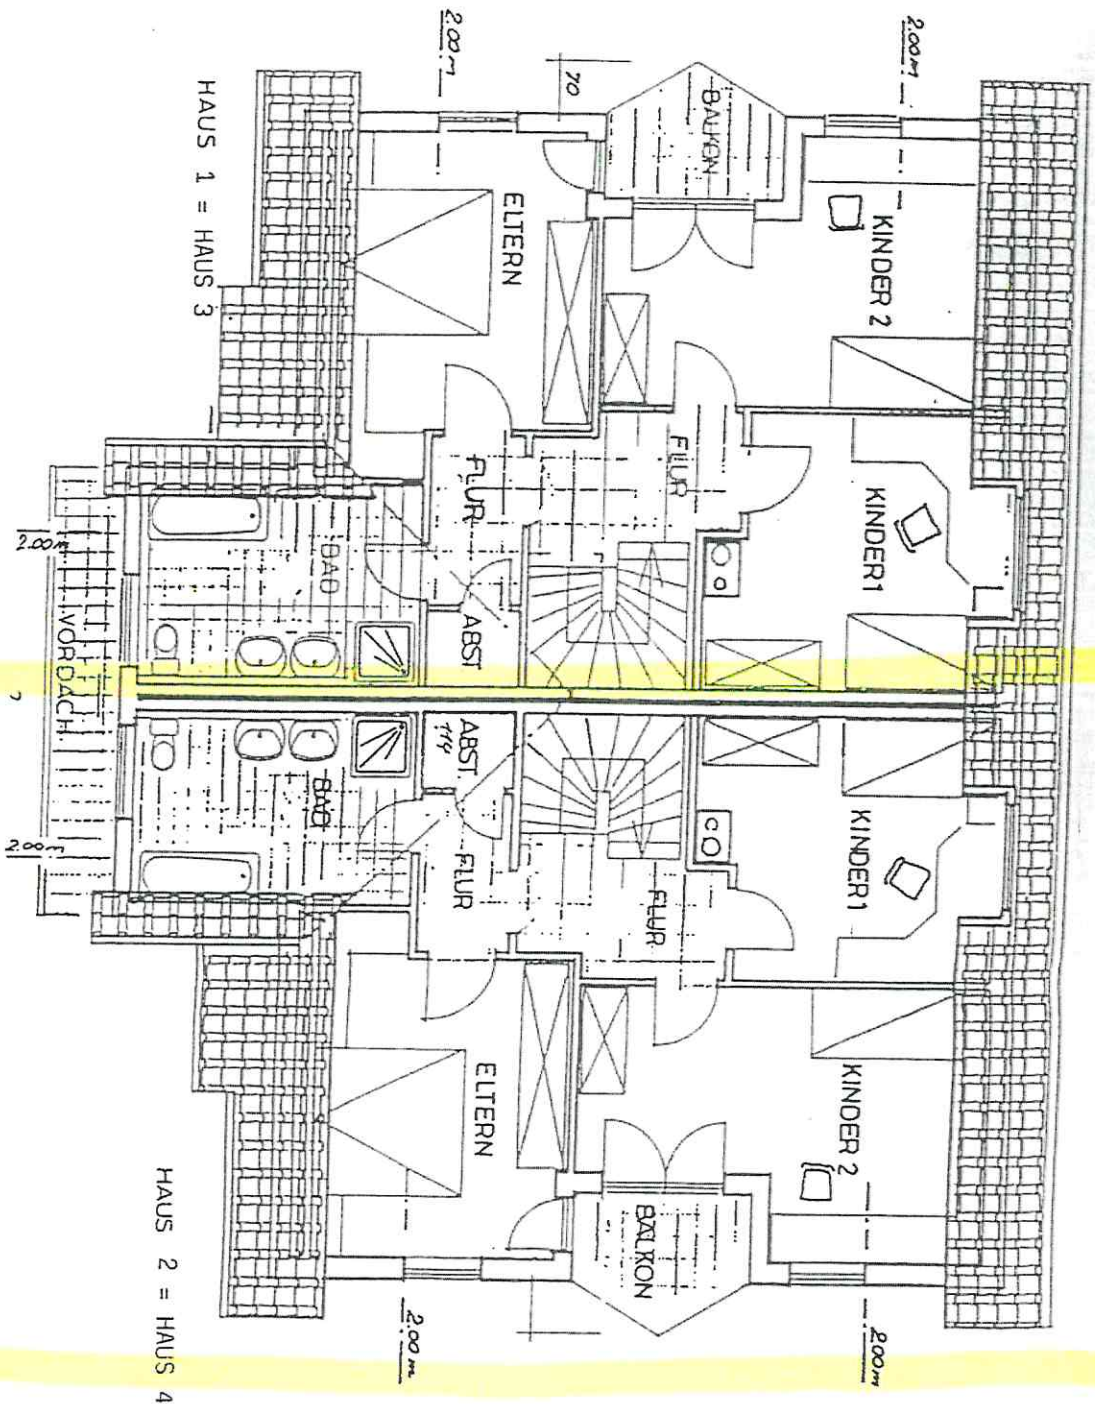

ERDGESCHOSS

alternativ:
 Vergrößerter Garderenbereich

Maßstab 1 : 100

DACHGESCHOSS

Maßstab 1 : 100

UG-Ausbau : Mehrpreis DM 15.000,00

UNTERGESCHOSS

Maßstab 1 : 100