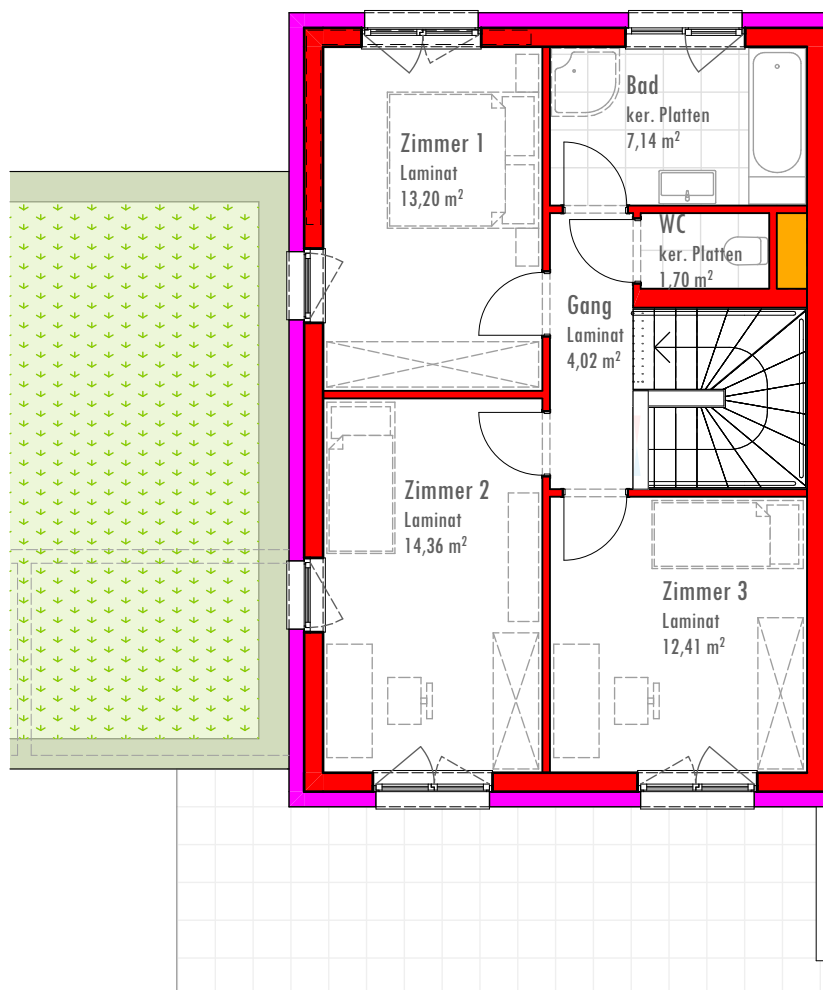

REIHENHAUS TOP 13 100,78 m²

AM SEEPARK

OBERGESCHOSS

52,83 m²

Rohrbach, Am Seepark