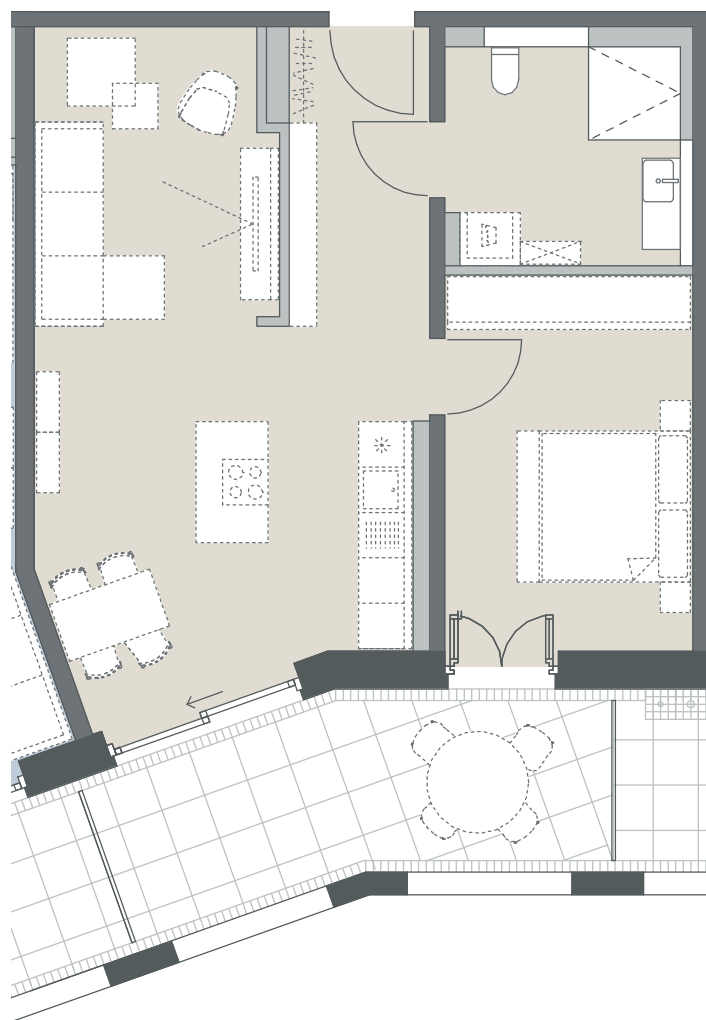

LICHTSPIELHAUS

Marienplatz / 83043 Bad Aibling

Wohnung 3

ETAGE 1. OG

ZIMMER 2

WOHNFLÄCHE ca. 77 m²

Wohnen / Küche ca. 36 m²

Schlafen ca. 16 m²

Badezimmer ca. 10 m²

Flur ca. 7 m²

Freisitz (50%) ca. 8 m²

LEGENDE

- - - Balkonverlauf im darüberliegenden Geschoss

Grundrisse im Maßstab 1:100 bei Ausdruck auf DIN A4 in 100%

werndl-partner.de

Der Grundriss stellt einen aktuellen Planstand dar. Ein Gewähr für die Richtigkeit und Vollständigkeit, insbesondere zur Bemaßung, kann nicht übernommen werden.