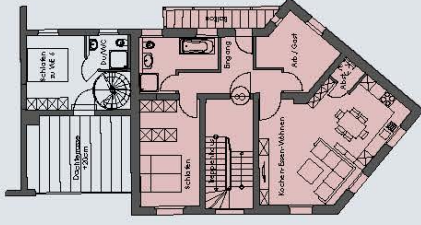

ECKHAUS (1. OBERGESCHOSS)

WOHNUNG NR. 8

Eingang	8,06 m ²
Abstellraum	1,46 m ²
Kind/Gast	9,38 m ²
Kochen-Essen-Wohnen	31,95 m ²
Schlafen	15,14 m ²
Bad	8,11 m ²
<hr/>	
./. 3 % Putz	74,10 m ²
<hr/>	
Balkon	2,22 m ²
	71,88 m ²
	<hr/>
	4,68 m ² 2
	<hr/>
	74,22 m²