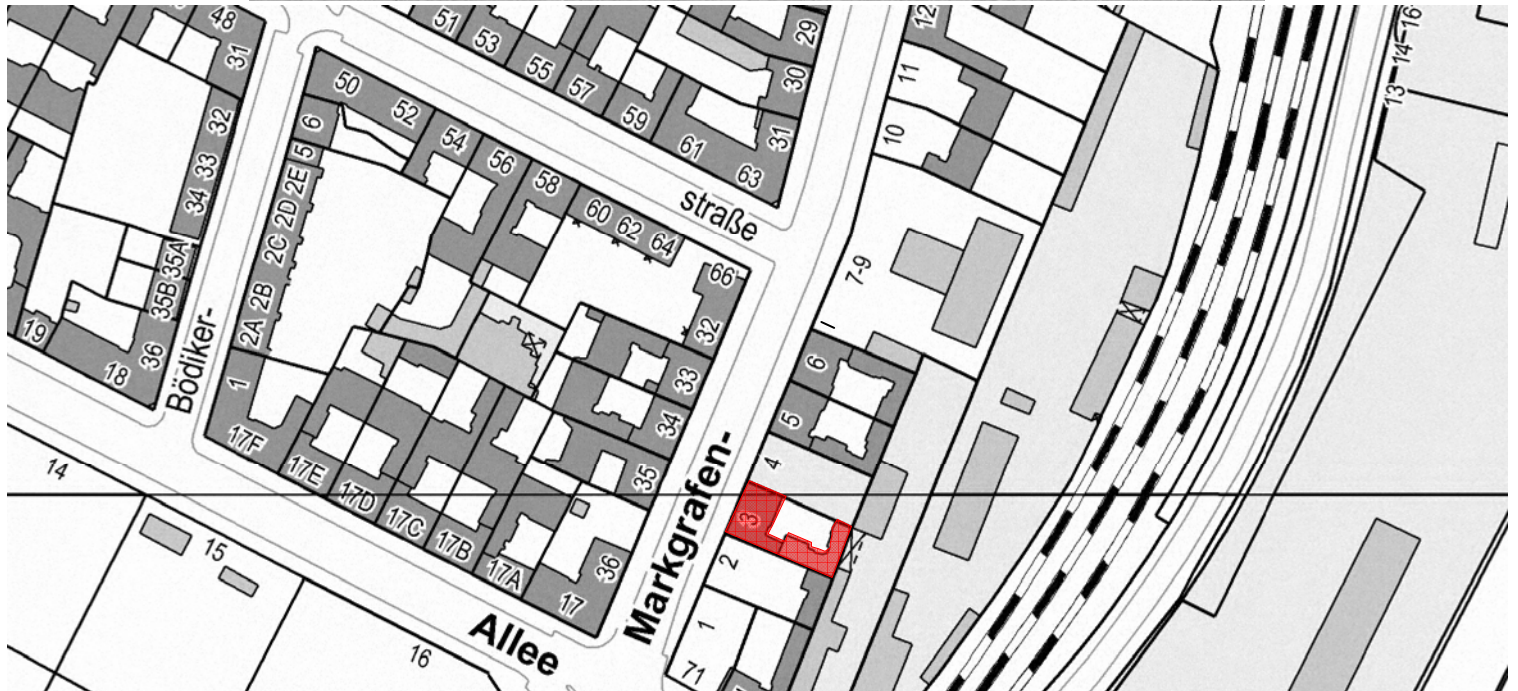

WOHN- UND GESCHÄFTSHAUS
MARKGRAFENDAMM 3 - 4
10245 BERLIN FRIEDRICHSHAIN

KG

WOHN- UND GESCHÄFTSHAUS
MARKGRAFENDAMM 3 - 4
10245 BERLIN FRIEDRICHSHAIN

EG

WOHN- UND GESCHÄFTSHAUS
 MARKGRAFENDAMM 3 – 4
 10245 BERLIN FRIEDRICHSHAIN

1.+2. OG

WOHN- UND GESCHÄFTSHAUS
 MARKGRAFENDAMM 3 - 4
 10245 BERLIN FRIEDRICHSHAIN

3.+ 4.. OG

WOHN- UND GESCHÄFTSHAUS
 MARKGRAFENDAMM 3 - 4
 10245 BERLIN FRIEDRICHSHAIN

DG

WOHN- UND GESCHÄFTSHAUS
 MARKGRAFENDAMM 3 - 4
 10245 BERLIN FRIEDRICHSHAIN

WOHN- UND GESCHÄFTSHAUS
MARKGRAFENDAMM 3 - 4
10245 BERLIN FRIEDRICHSHAIN

Schnitt Fassade

Schnitt Seitenflügel

WOHN- UND GESCHÄFTSHAUS
 MARKGRAFENDAMM 3 - 4
 10245 BERLIN FRIEDRICHSHAIN