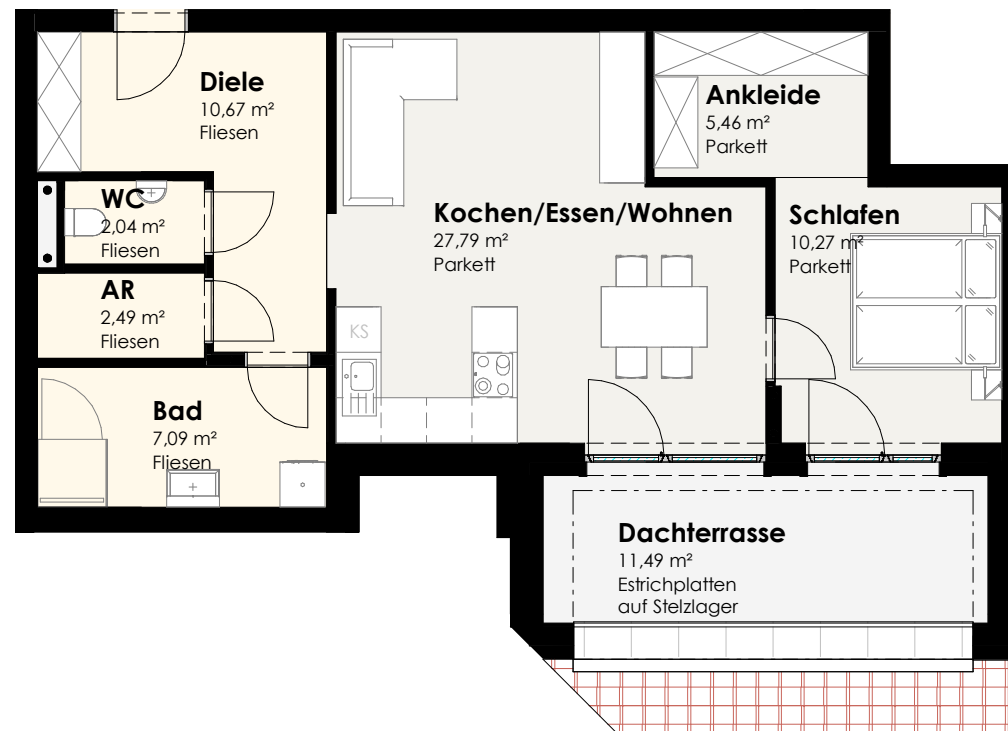

HAUS A - DACHGESCHOSS TOP A29

kein Maßstab

Ankleide	5,46 m ²
AR	2,49 m ²
Bad	7,09 m ²
Diele	10,67 m ²
Kochen/Essen/Wohnen	27,79 m ²
Schlafen	10,27 m ²
WC	2,04 m ²
Summe	65,81 m²

Dachterrasse 11,49 m²

ÜBERSICHT (ohne Maßstab)