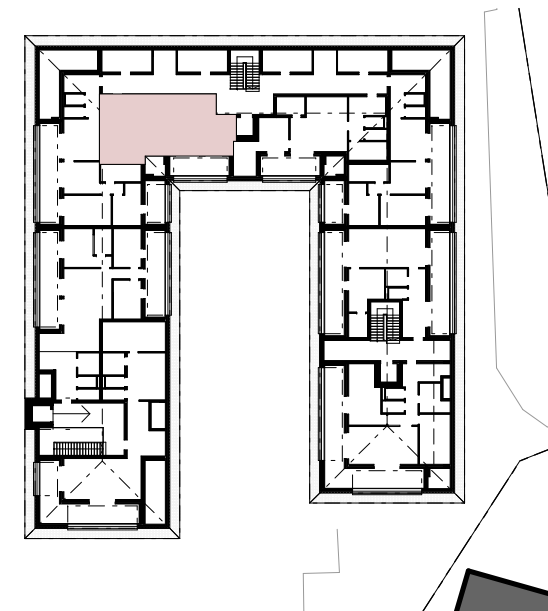

HAUS A - DACHGESCHOSS TOP A29

kein Maßstab

Ankleide	5,46 m ²
AR	2,49 m ²
Bad	7,09 m ²
Diele	10,67 m ²
Kochen/Essen/Wohnen	27,79 m ²
Schlafen	10,27 m ²
WC	2,04 m ²
Summe	65,81 m²

Dachterrasse 11,49 m²

ÜBERSICHT (ohne Maßstab)