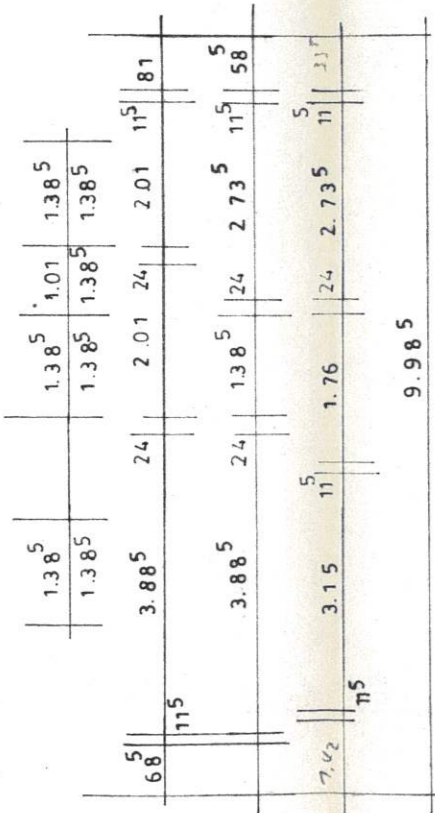

GRUNDRISS E

M. 1 : 100

BAUHERR

Plümer

BETREUER

ARCHITEKT

HELMUT KORNFIELD
ARCHITEKT
483 GÜTERSLOH, Körnerstr. 45

G Ü T E R S L O H

D E N 4. 11. 1969

E R D G E S C H O S S 108.98 m²