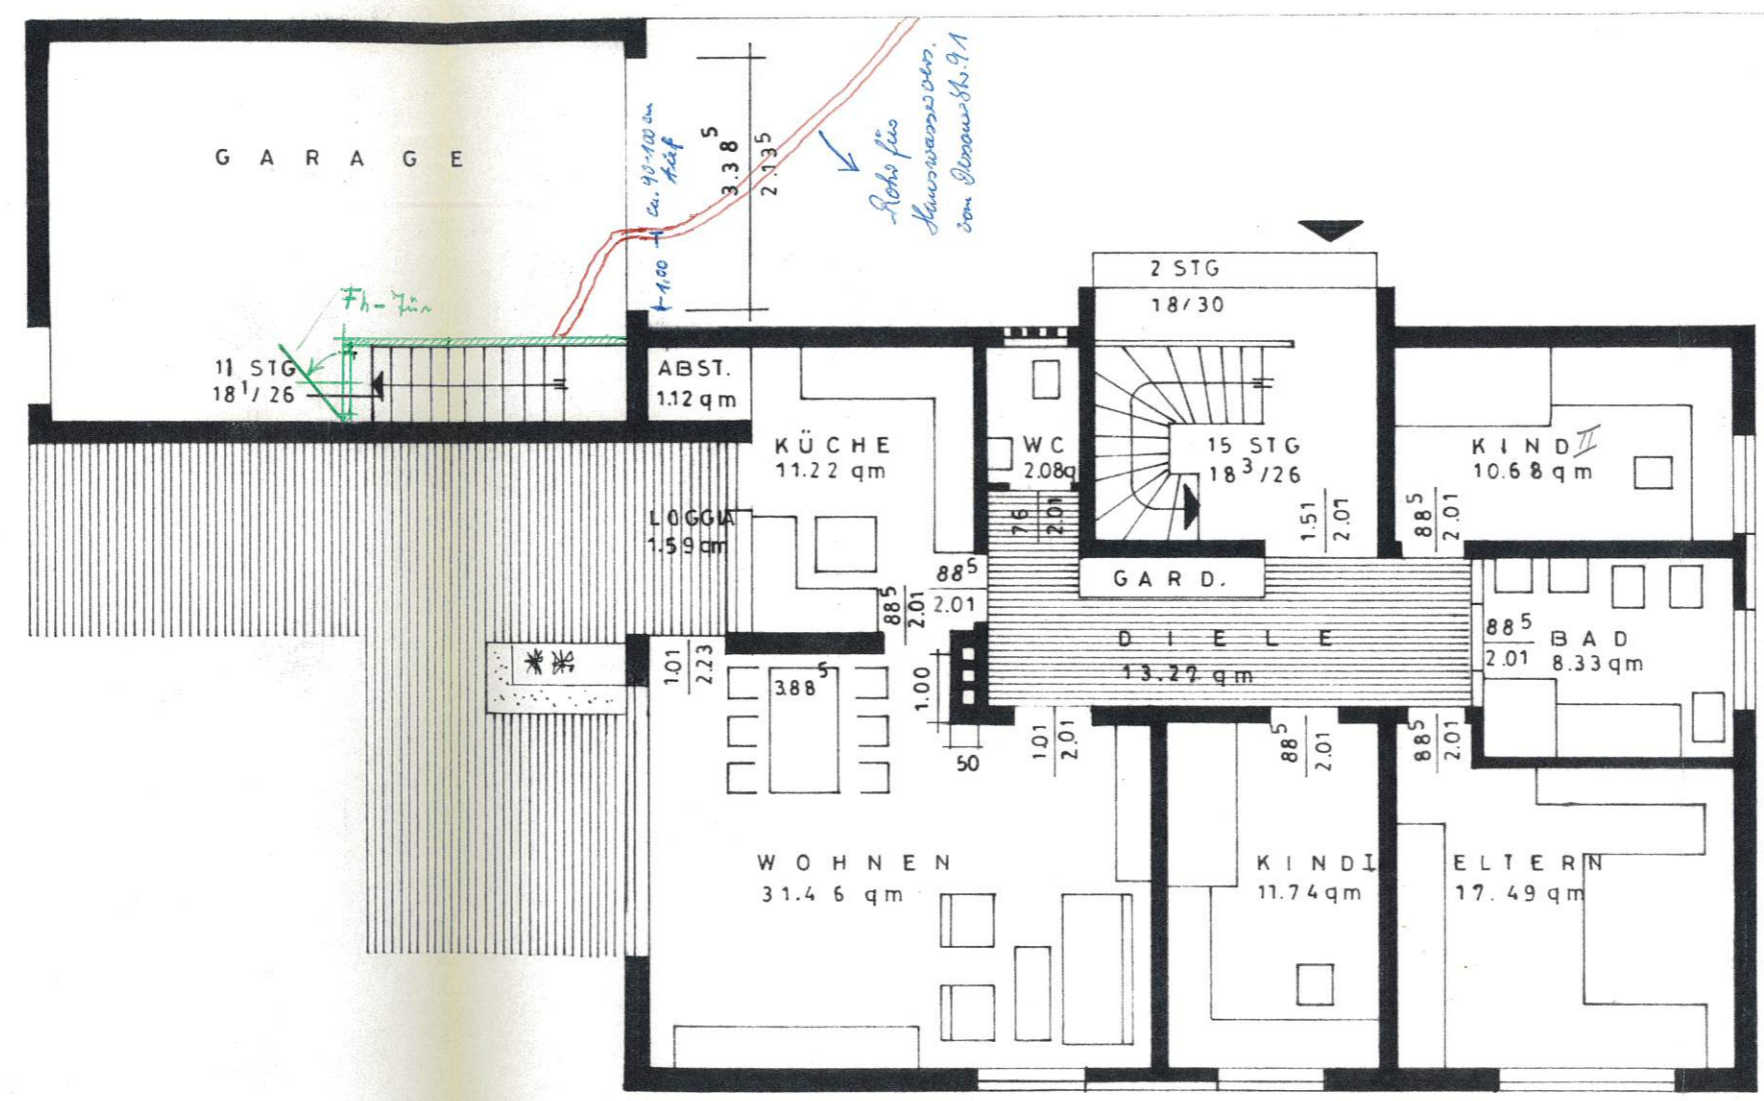

GRUNDRISS E

M. 1 : 100

BAUHERR

Plümer

BETREUER

ARCHITEKT

HELMUT KORNFIELD
ARCHITEKT
483 GÜTERSLOH, Körnerstr. 45

G Ü T E R S L O H

D E N 4. 11. 1969

E R D G E S C H O S S 108.98 m²