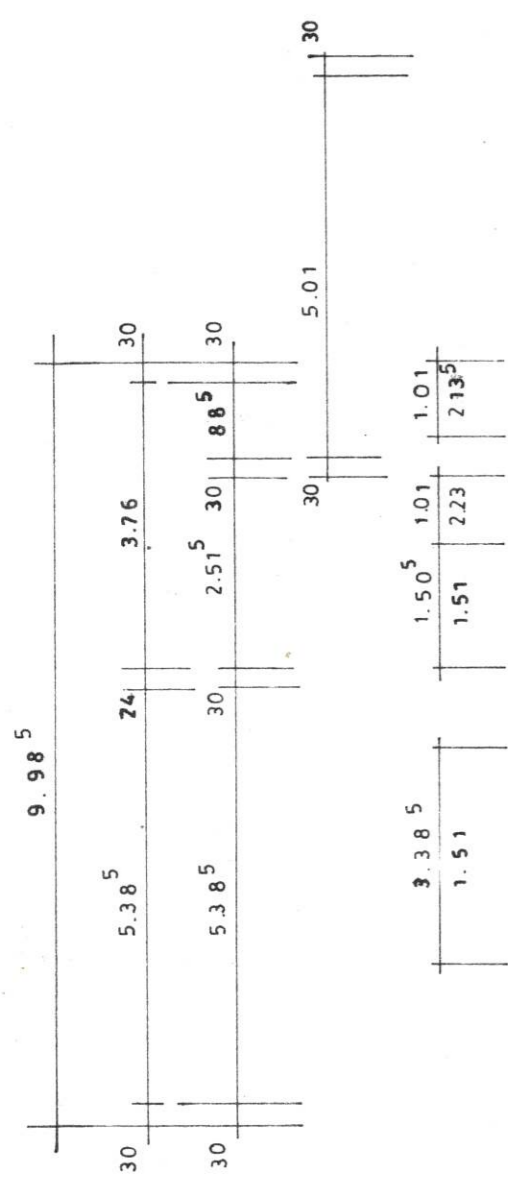

GRUNDRISS E

M. 1 : 100

BAUHERR

Plümer

BETREUER

ARCHITEKT

HELMUT KORNFIELD
ARCHITEKT
483 GÜTERSLOH, Körnerstr. 45

G Ü T E R S L O H

D E N 4. 11. 1969

E R D G E S C H O S S 108.98 m²