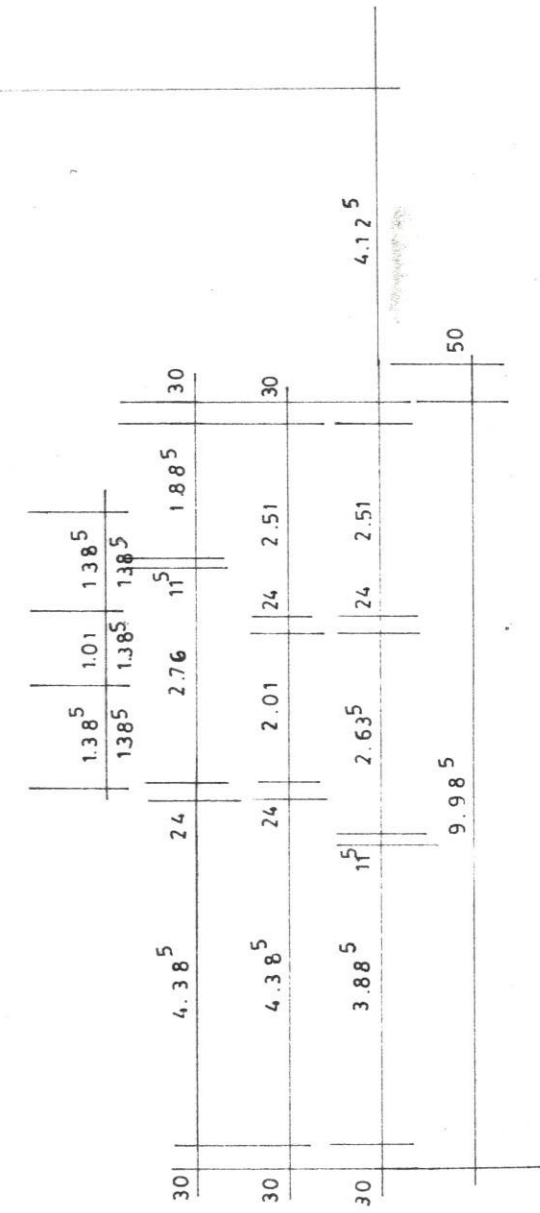

GRUNDRISS E

M. 1 : 100

BAUHERR

Plümer

BETREUER

ARCHITEKT

HELMUT KORNFIELD
ARCHITEKT
483 GÜTERSLOH, Körnerstr. 45

G Ü T E R S L O H

D E N 4. 11. 1969

E R D G E S C H O S S 108.98 m²