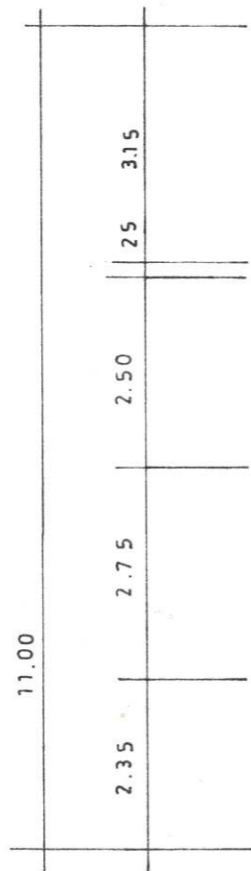

GRUNDRISS
 SCHNITT

M. 1 : 100

BAUHERR
[Signature]

BETREUER

ARCHITEKT
 HELMUT KORNFIELD
 ARCHITEKT
 483 GÜTERSLOH, Körnerstr. 45

S C H N I T T

Q U E R S C H N I T T

Bauaufsichtlich geprüft

D E N 4. 11. 1969

E R D G E S C H O S S 108.98 m²