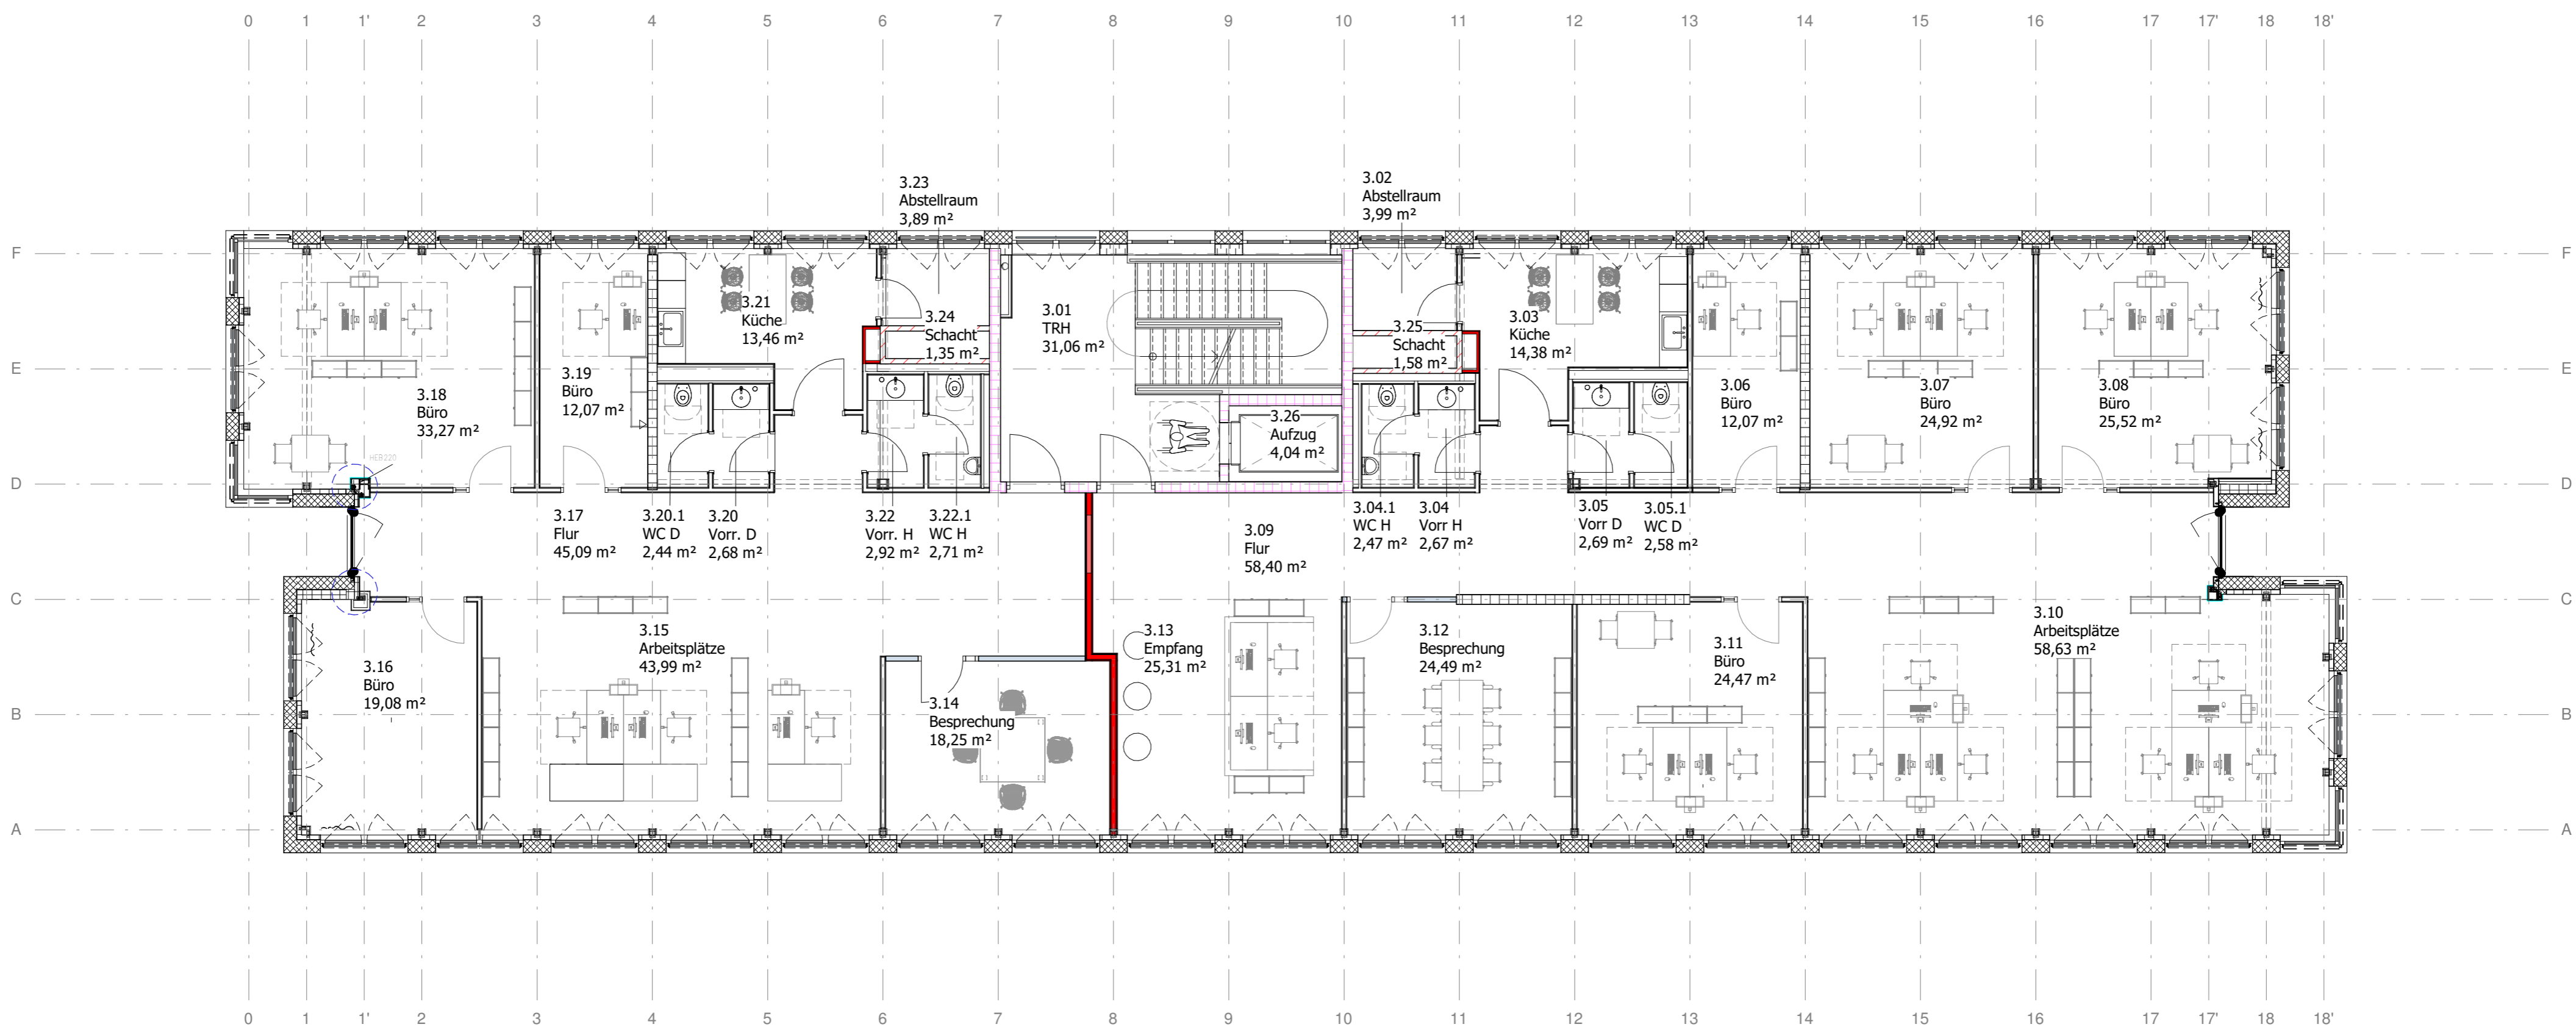

Grundriss 3.0G