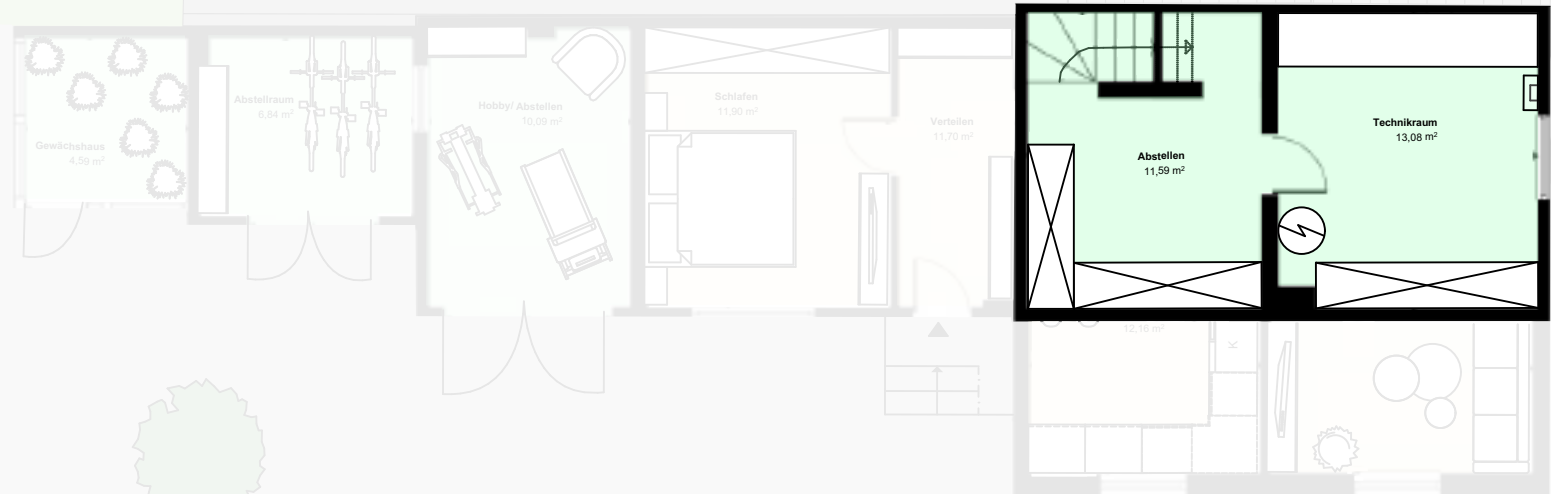

Kellergeschoss

1:100

Achtung:
Alle Maße sind Circa-Maße!
Die Möblierung ist ein Vorschlag von uns -
kein Muss und kein Ist!

Garage

Haus

Flächen Kellergeschoss		
Nutzfläche		24,67