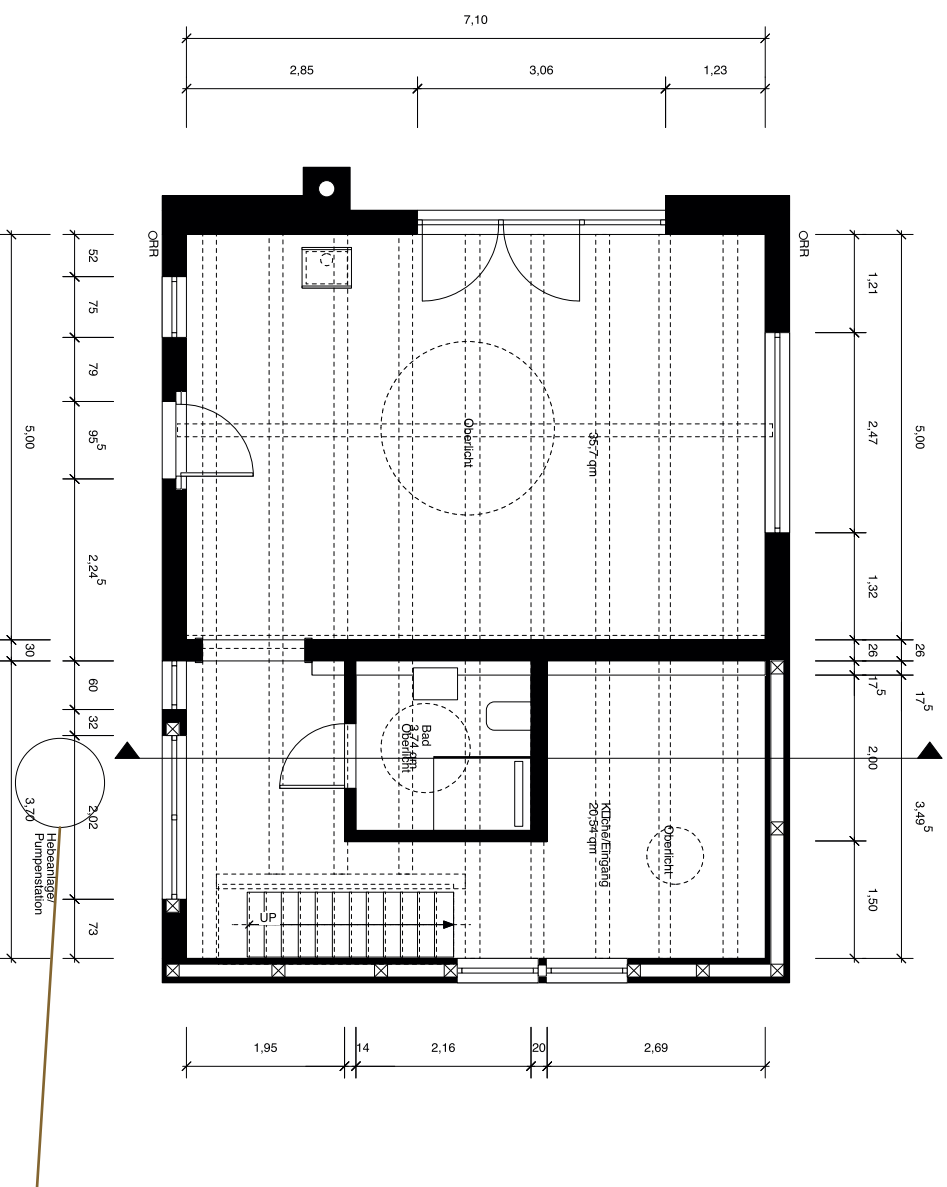

SONNENHAUS EG

Erdgeschoss	59,98 m ²
Küche/Eingang	20,54 m ²
Gästezimmer	35,70 m ²
Bad	3,74 m ²