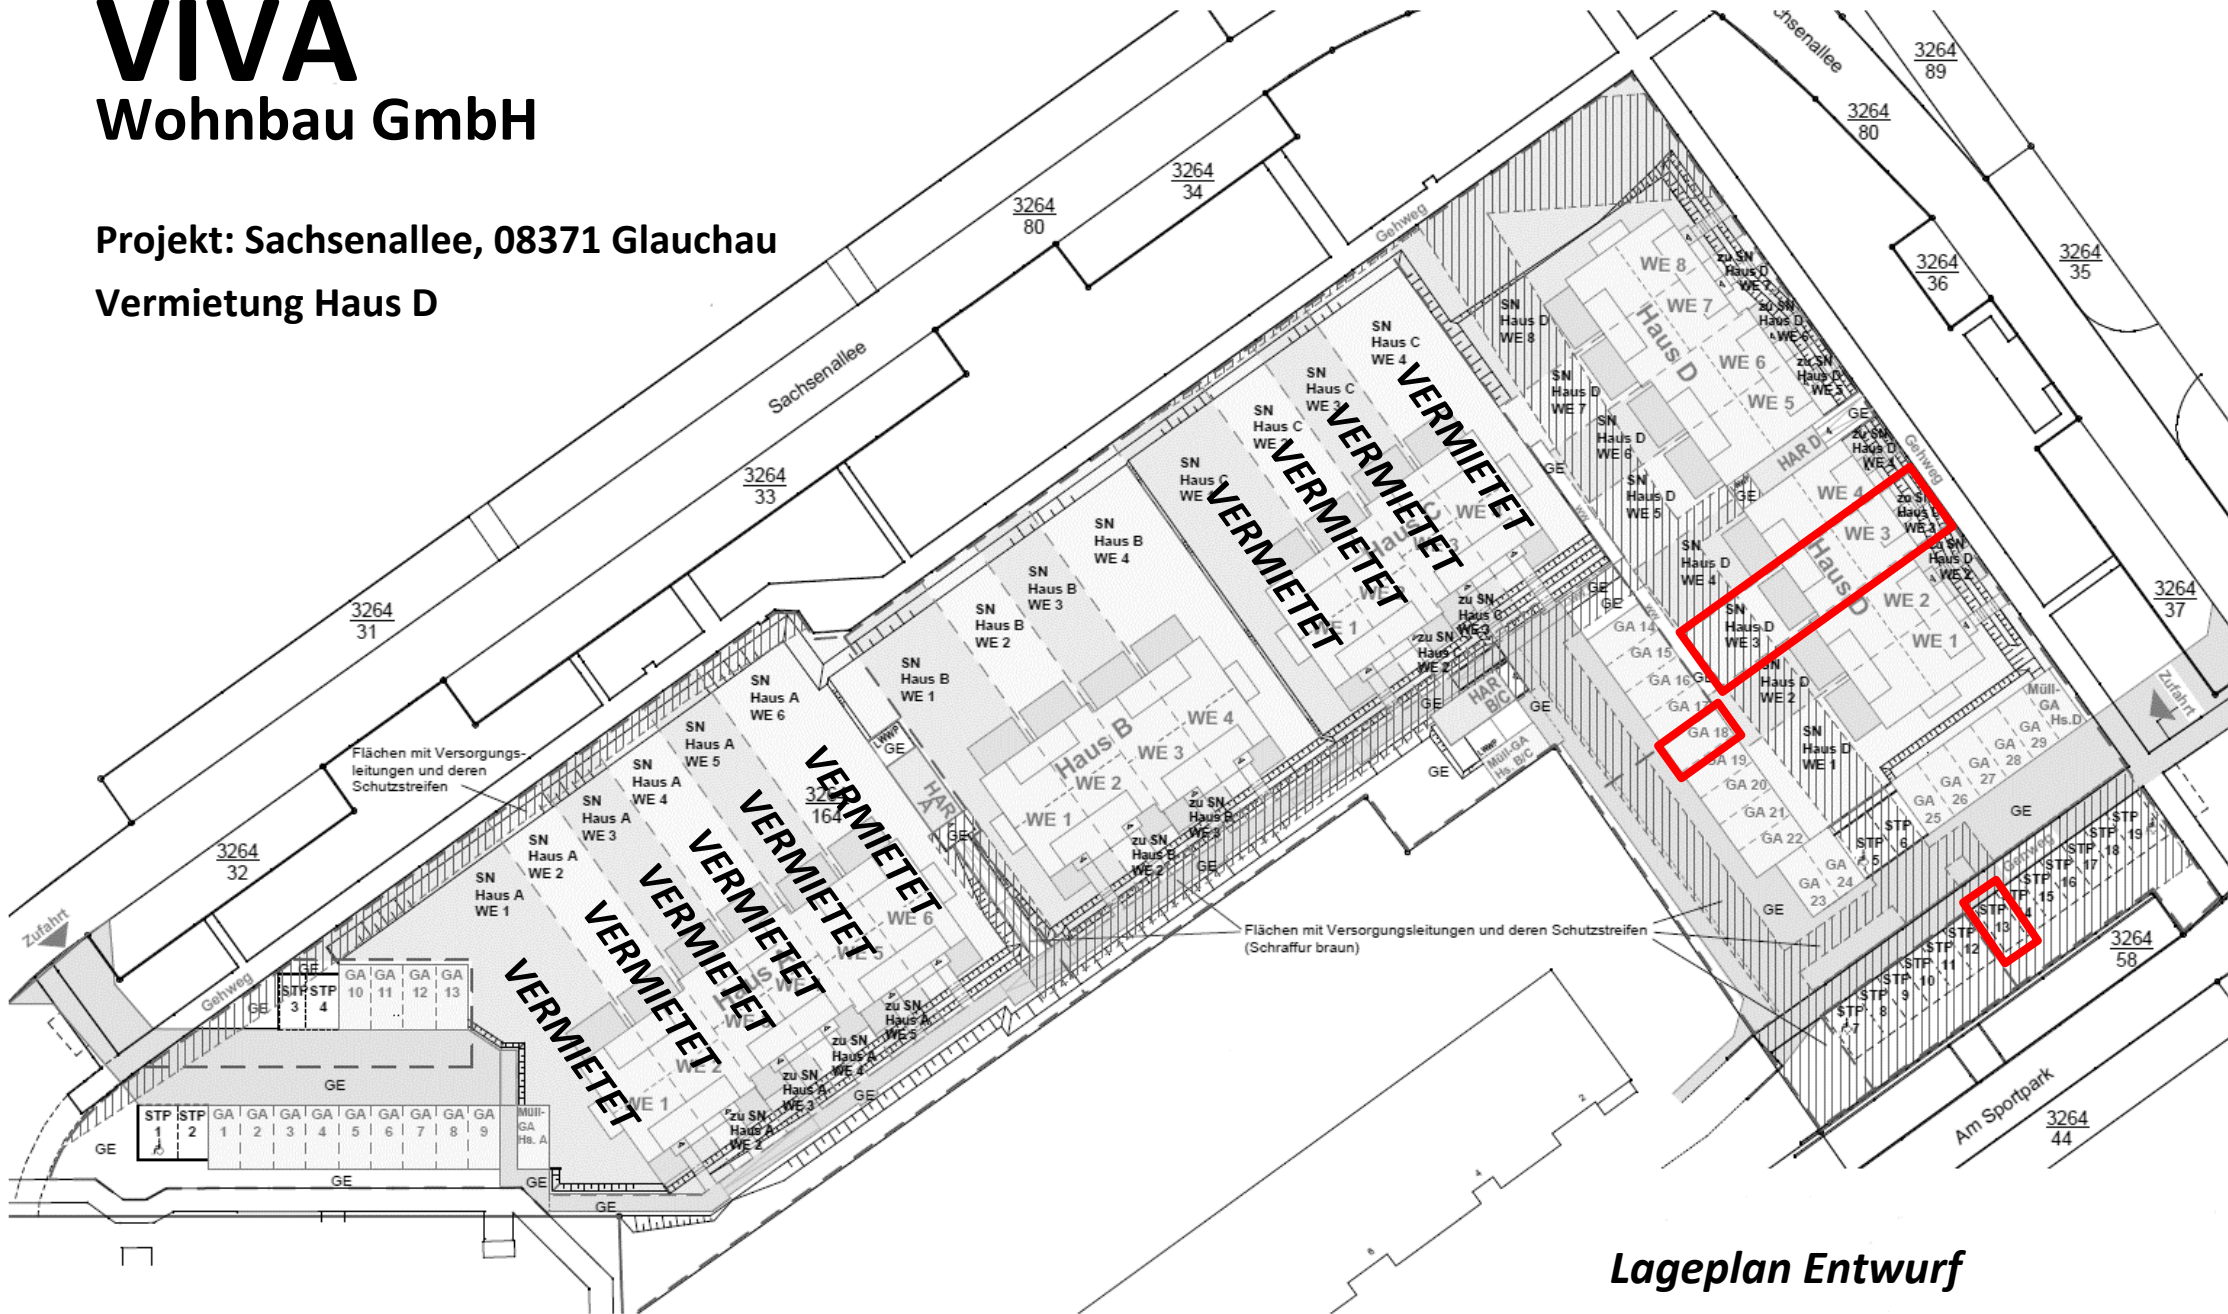

VIVA

Wohnbau GmbH

Projekt: Sachsenallee, 08371 Glauchau

Vermietung Haus D

Lageplan Entwurf

unverbindliche Illustration