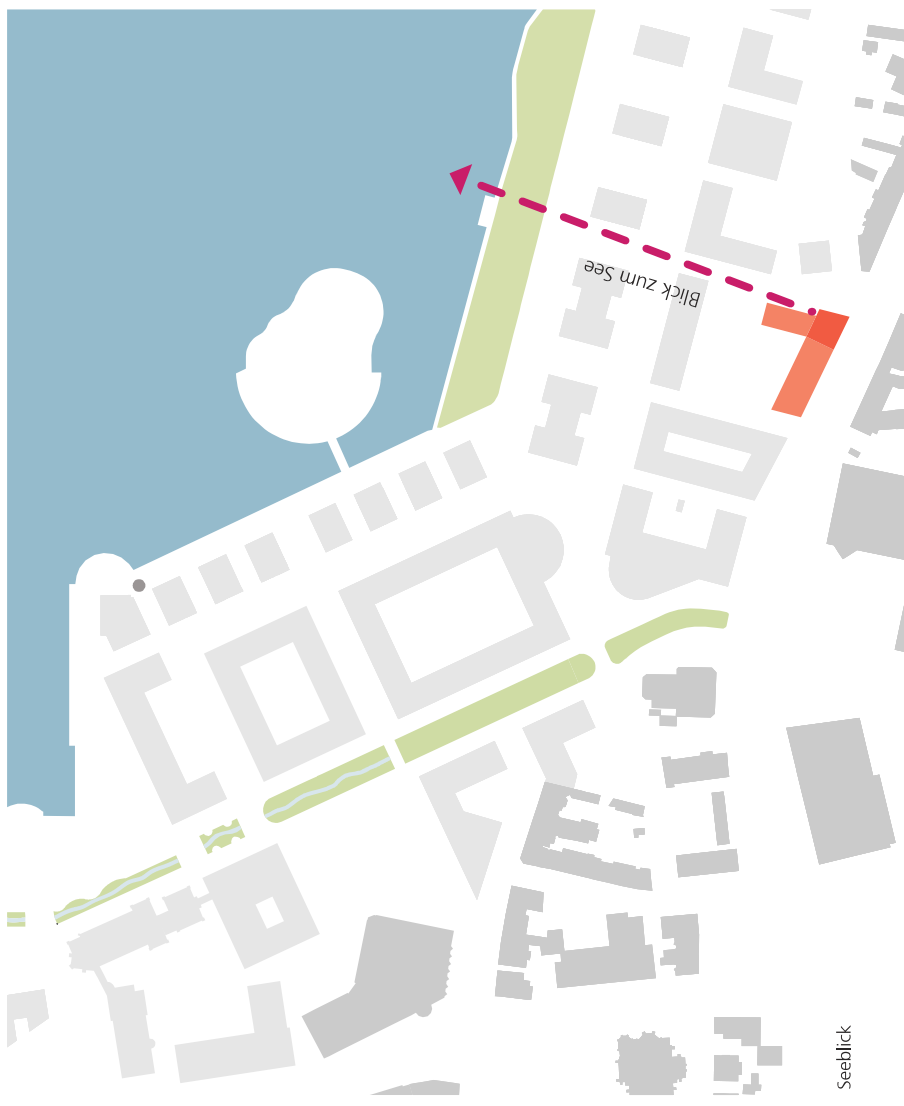

BÜROSTANDORT
AM PHOENIX SEE IN DORTMUND

GRUNDSTÜCK
HERMANNSTRASSE | FLURSTÜCK 1346

Katasterplan (Quelle: Tim online)

Ausschnitt B-Plan Hö 103 (Quelle: Stadt Dortmund)

Katasterplan (Quelle: Tim online)