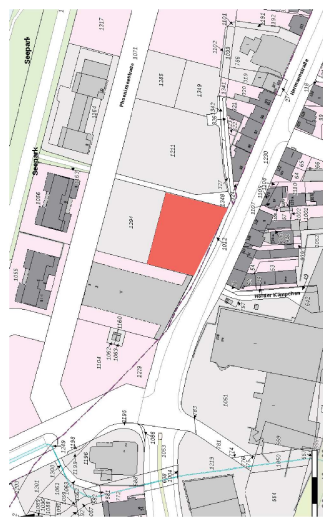

BÜROSTANDORT
AM PHOENIX SEE IN DORTMUND

GRUNDSTÜCK
HERMANNSTRASSE | FLURSTÜCK 1346

Katasterplan (Quelle: Tim online)

Ausschnitt B-Plan Hö 103 (Quelle: Stadt Dortmund)

Katasterplan (Quelle: Tim online)