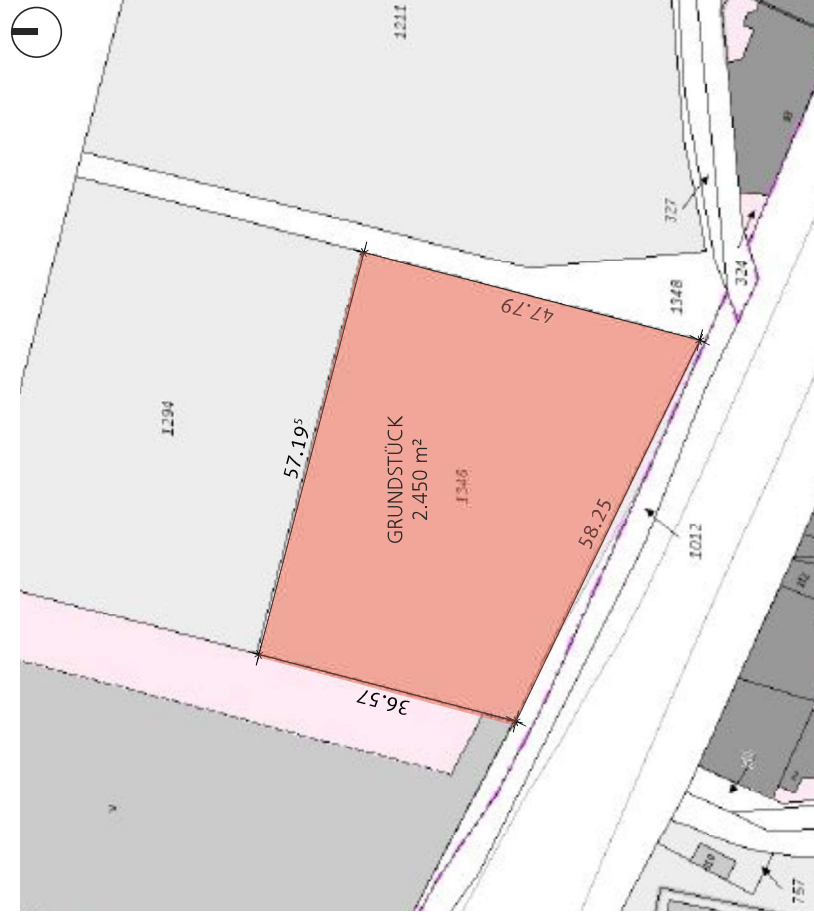

BÜROSTANDORT
AM PHOENIX SEE IN DORTMUND

GRUNDSTÜCK
HERMANNSTRASSE | FLURSTÜCK 1346

Katasterplan (Quelle: Tim online)

Ausschnitt B-Plan Hö 103 (Quelle: Stadt Dortmund)

Katasterplan (Quelle: Tim online)