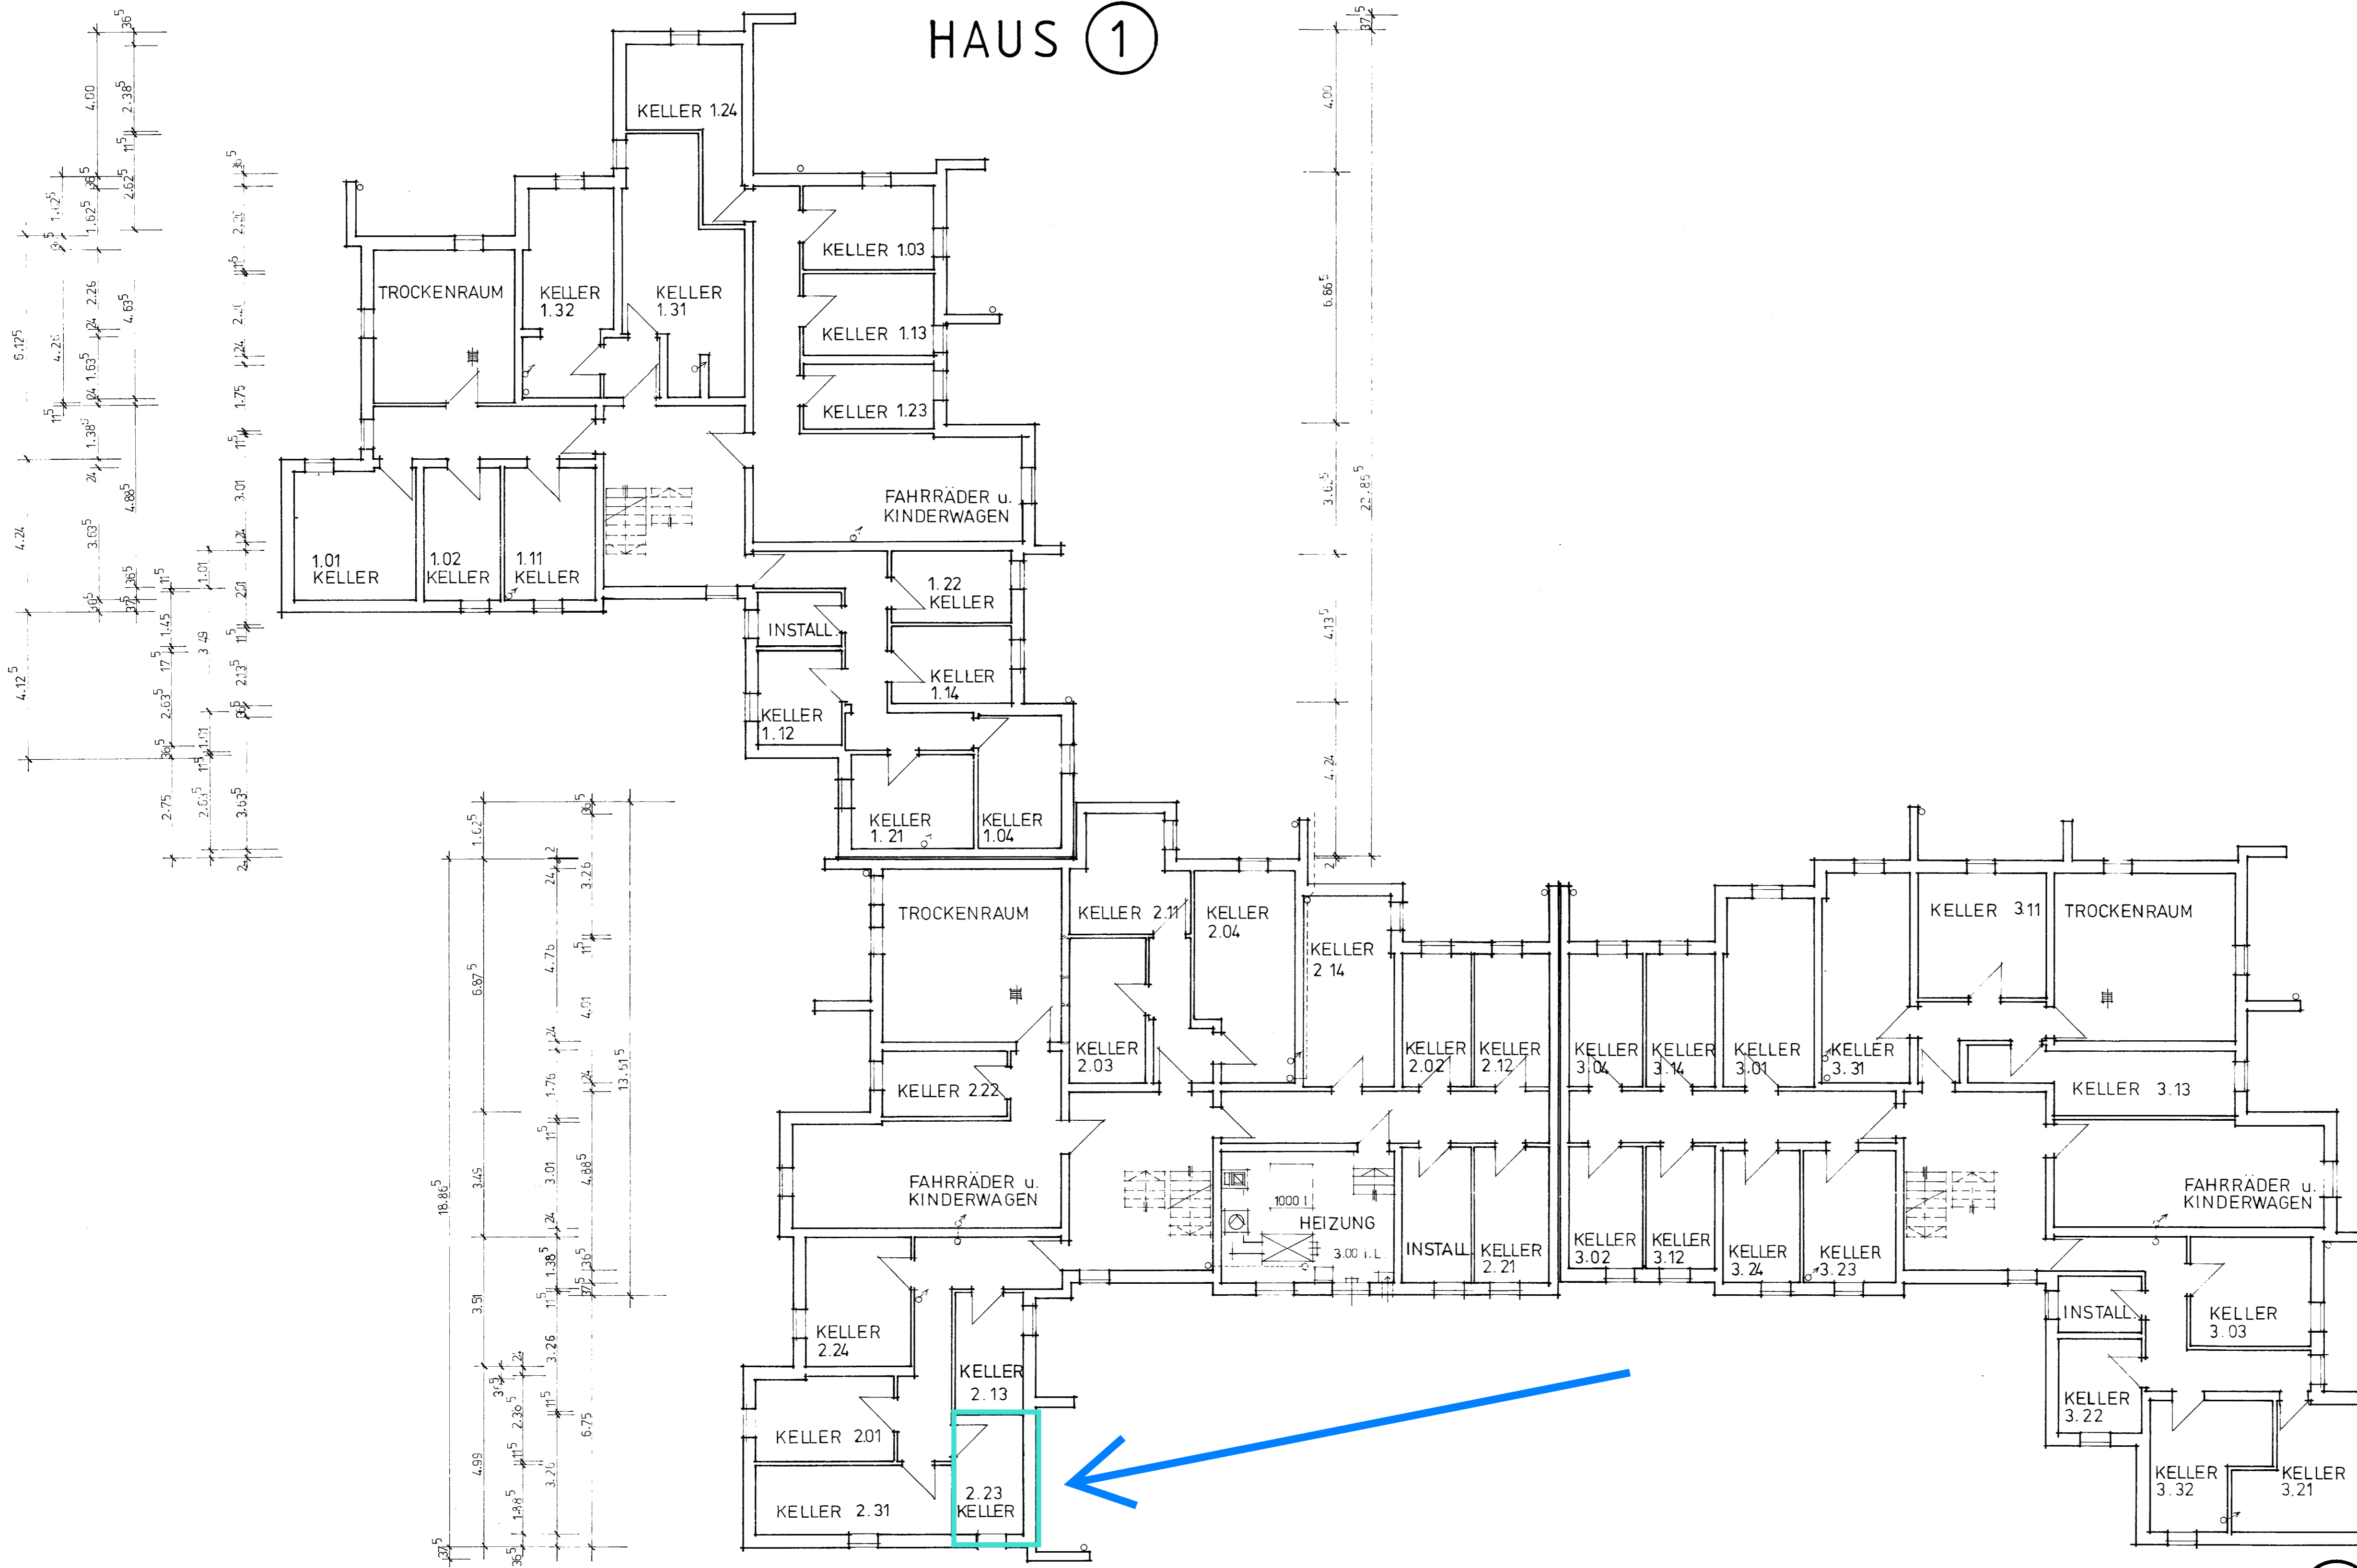

HAUS ①

HAUS ②

HAUS ③

41 WE
 GÖTTINGEN-
 WEENDE / N

MEHRFAMILIEN - WOHNANLAGE		LUDWIG-PRANDTL-STRASSE	
BAUHERRENGEMEINSCHAFT WEENDE - NORD		BL. NR.	ZS 4 83
KELLERGESCH.		1:100	