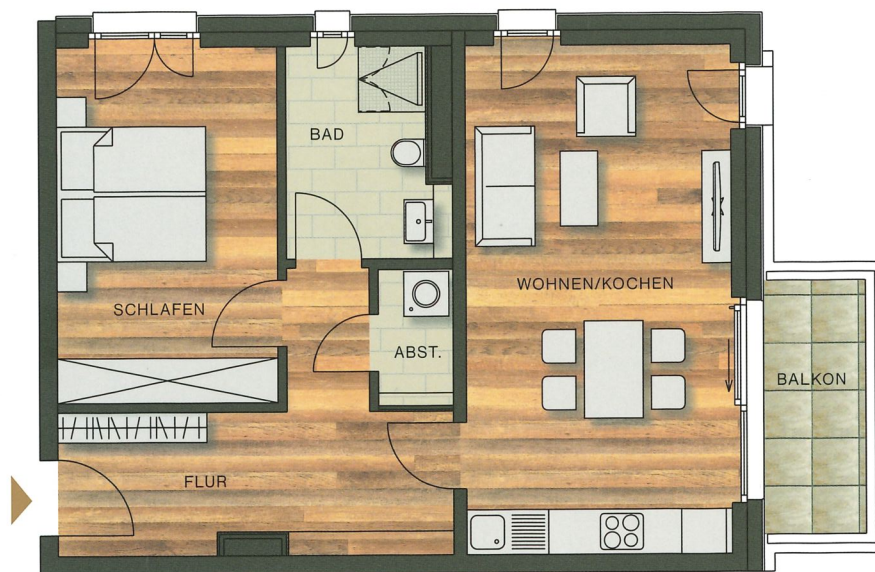

B.05 | C.05 | D.05

VILLA B,C,D

ERDGESCHOSS

2-ZIMMER-WOHNUNG

86
87

ZIMMER	WOHNFLÄCHE IN m ²
Wohnen/ Kochen	24,31
Schlafen	14,11
Bad	5,67
Abstellraum	1,65
Flur	12,00
Balkon 50 % (100 % = 4,66)	2,33
Gesamt	60,07