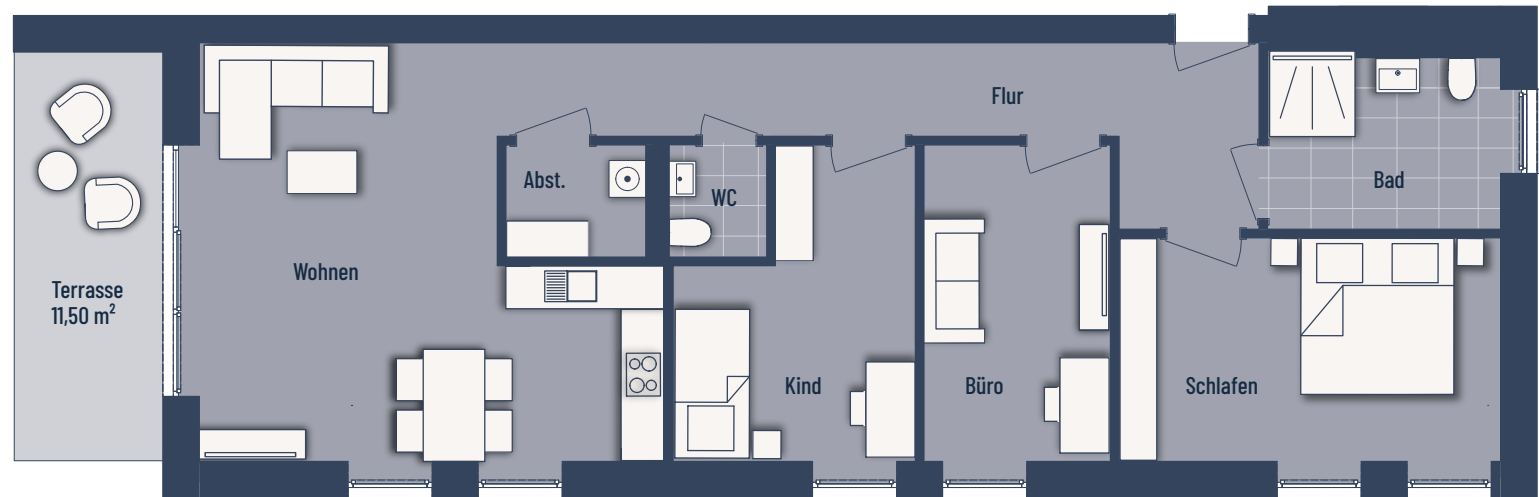

## HAUS A - ERDGESCHOSS - WOHNUNG 04

# Dietenheim - C.-H.-Müller-Straße

4-Zimmer (mit Terrasse) | Wohnfläche 101,59 m<sup>2</sup>

Raum	m <sup>2</sup>
Abst.	2,74
Bad	7,58
Büro	11,80
Flur	14,91
Kind	10,83
Schlafen	15,89
Terrasse	5,75
WC	2,19
Wohnen	29,90
Gesamt:	101,59 m <sup>2</sup>