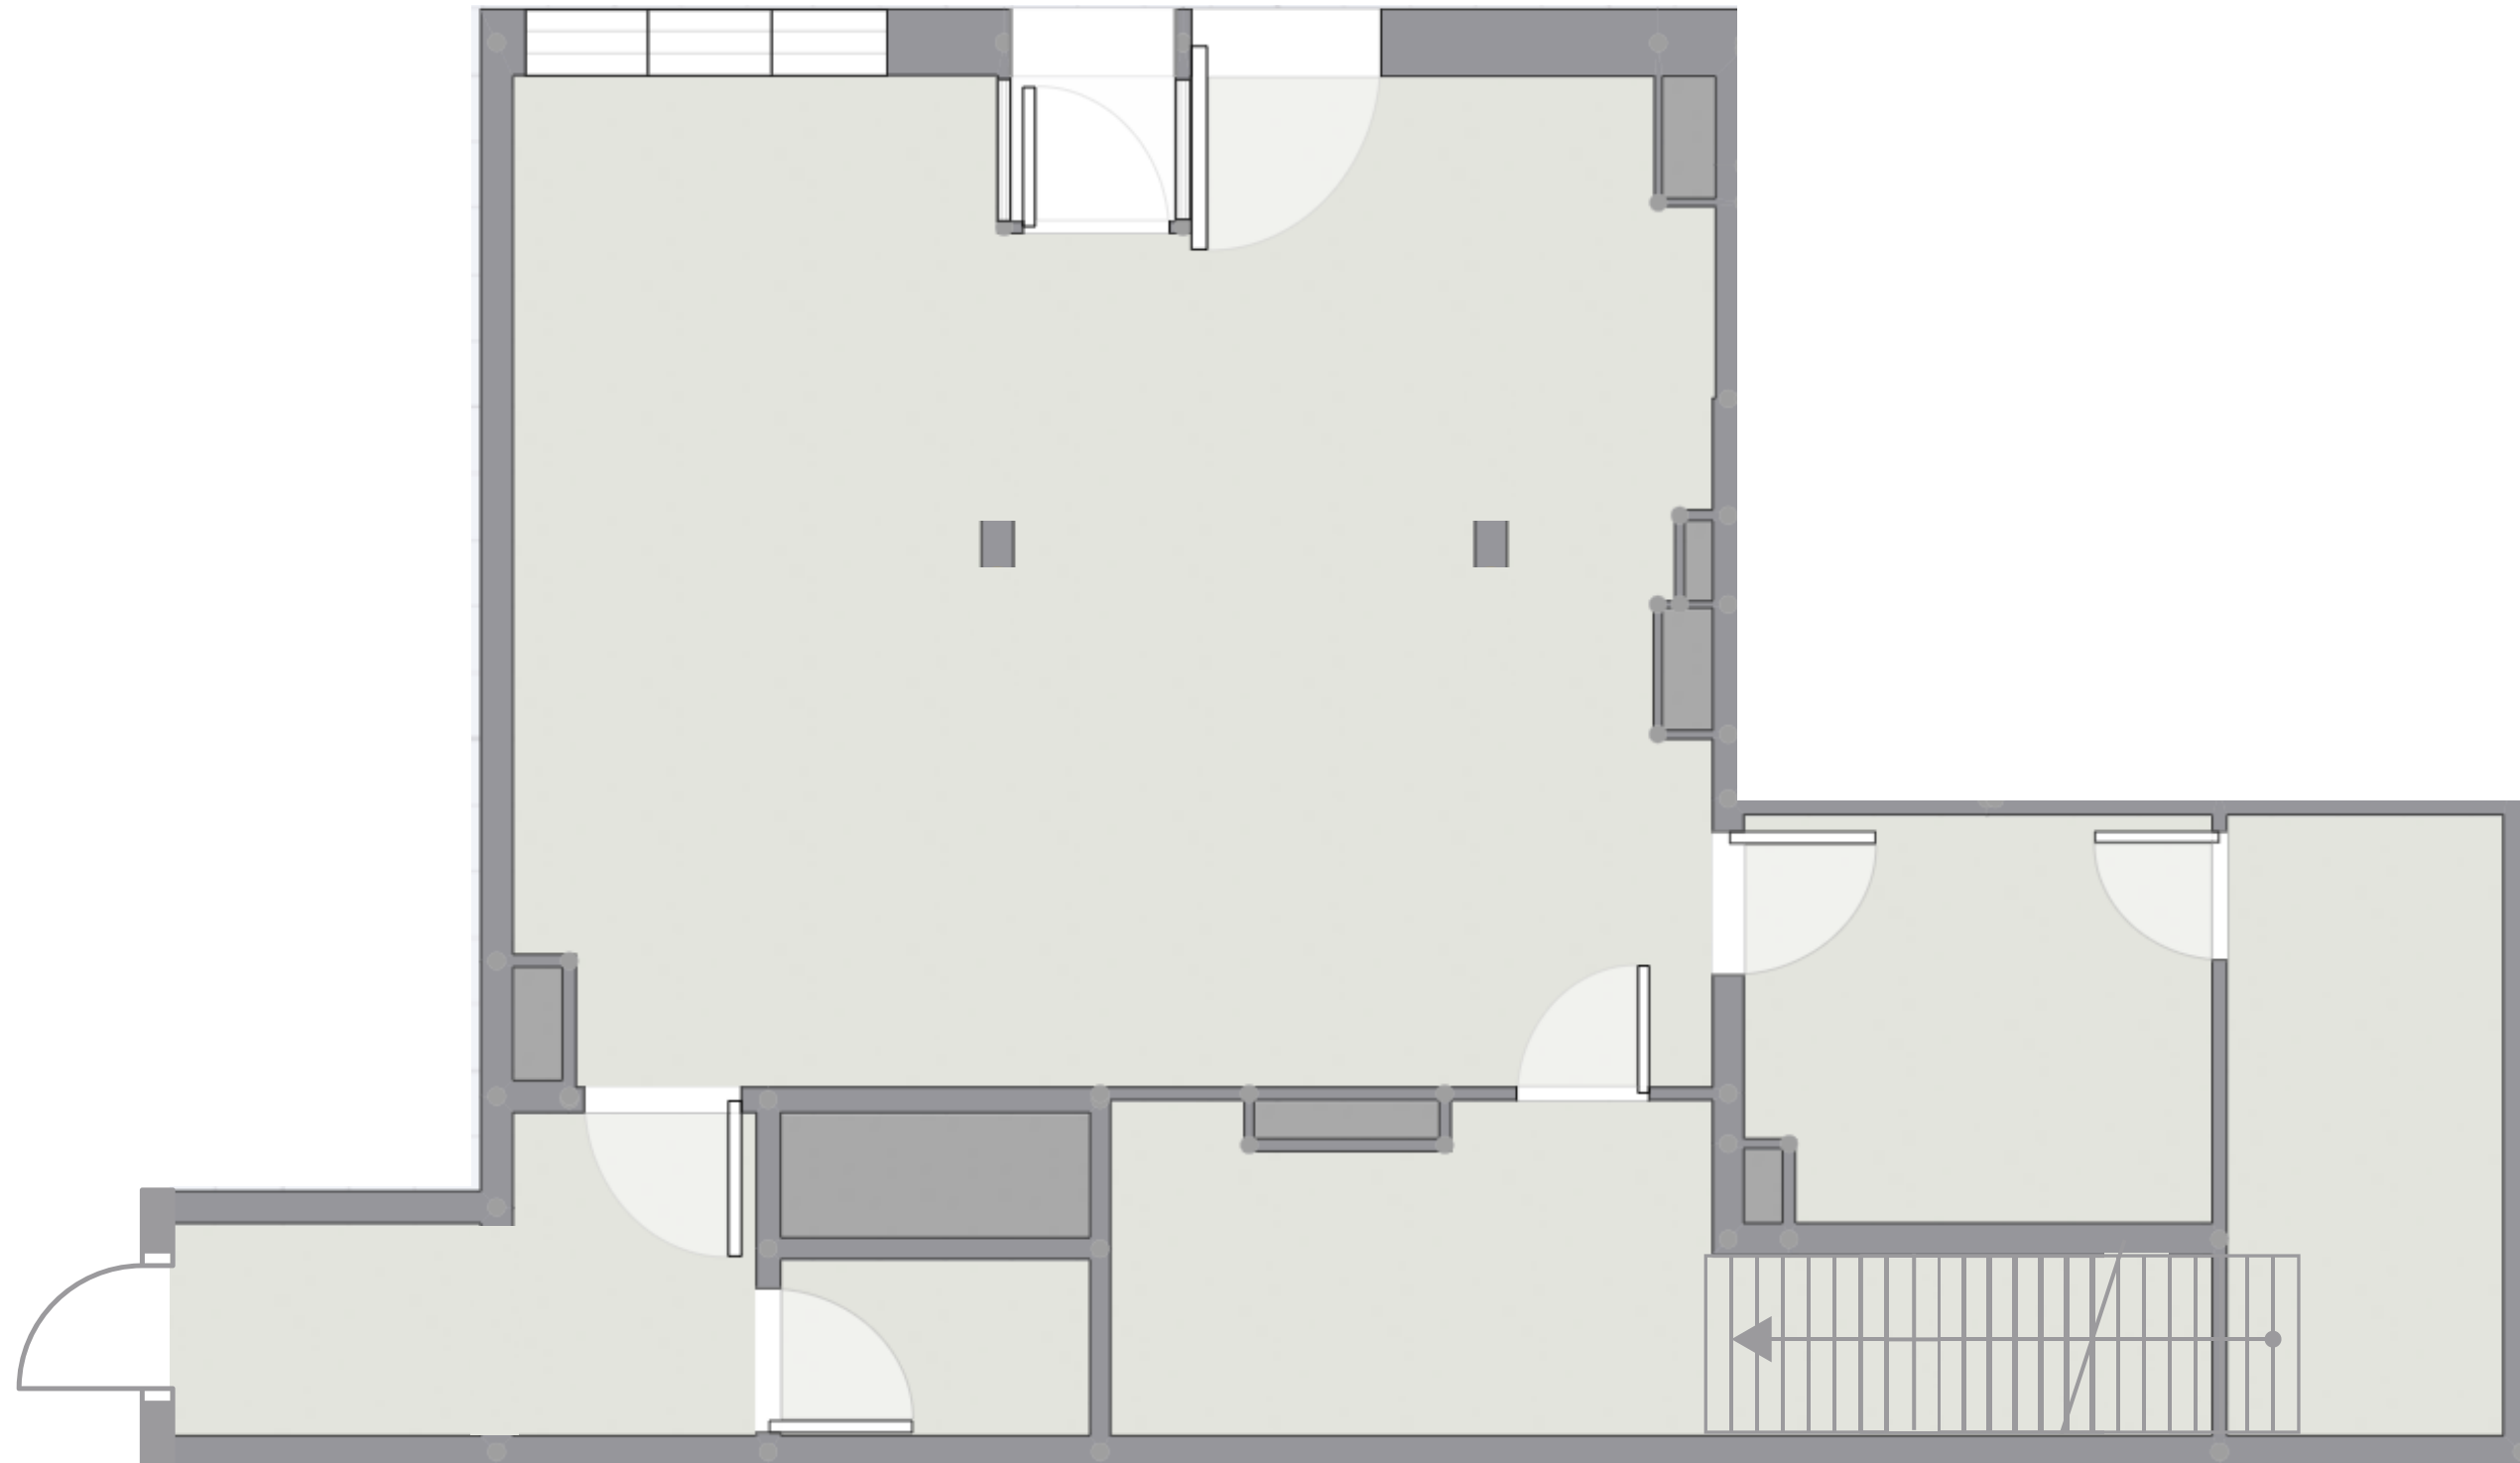

Landsberger Allee 42
GE 1, Gesamtfläche 189,27 m²
EG 144,61 m²

UG
44,66 m²