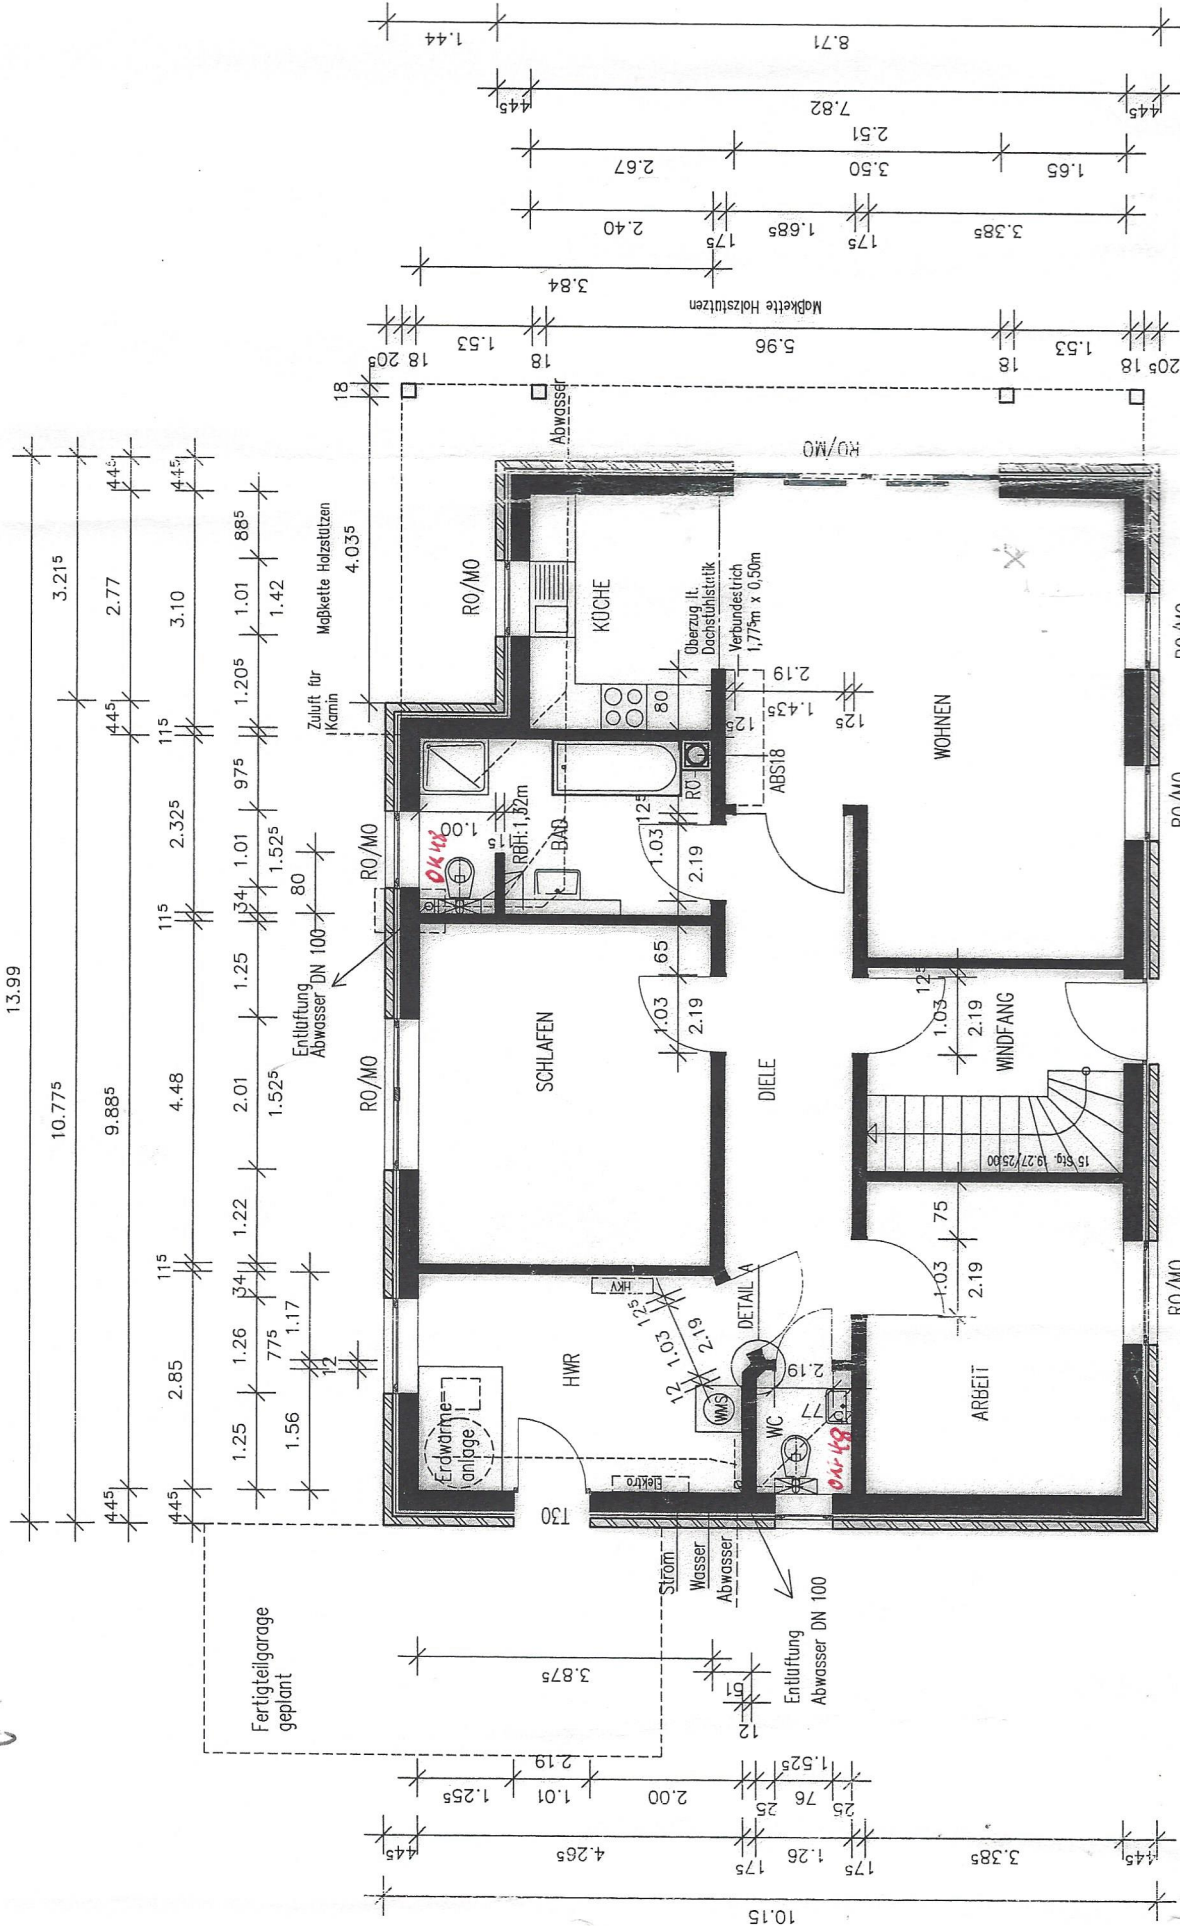

Detail Entlüftung Bad:

Küche: BRH

ACHTUNG:

LEGENDE:

-WC: Wand-WC, Waschtisch, Wände putzen

-Bad: Wand-WC, Waschtisch mit Ablage, Dusche 90x75 DTS

-Bodewanne 170x75, Wände putzen (Kalk-Zement)

-Erdarbeiten lt. Leistungsbeschreibung inkl. Rauschttabelle

Detail ROKA-Kasten M 1:50