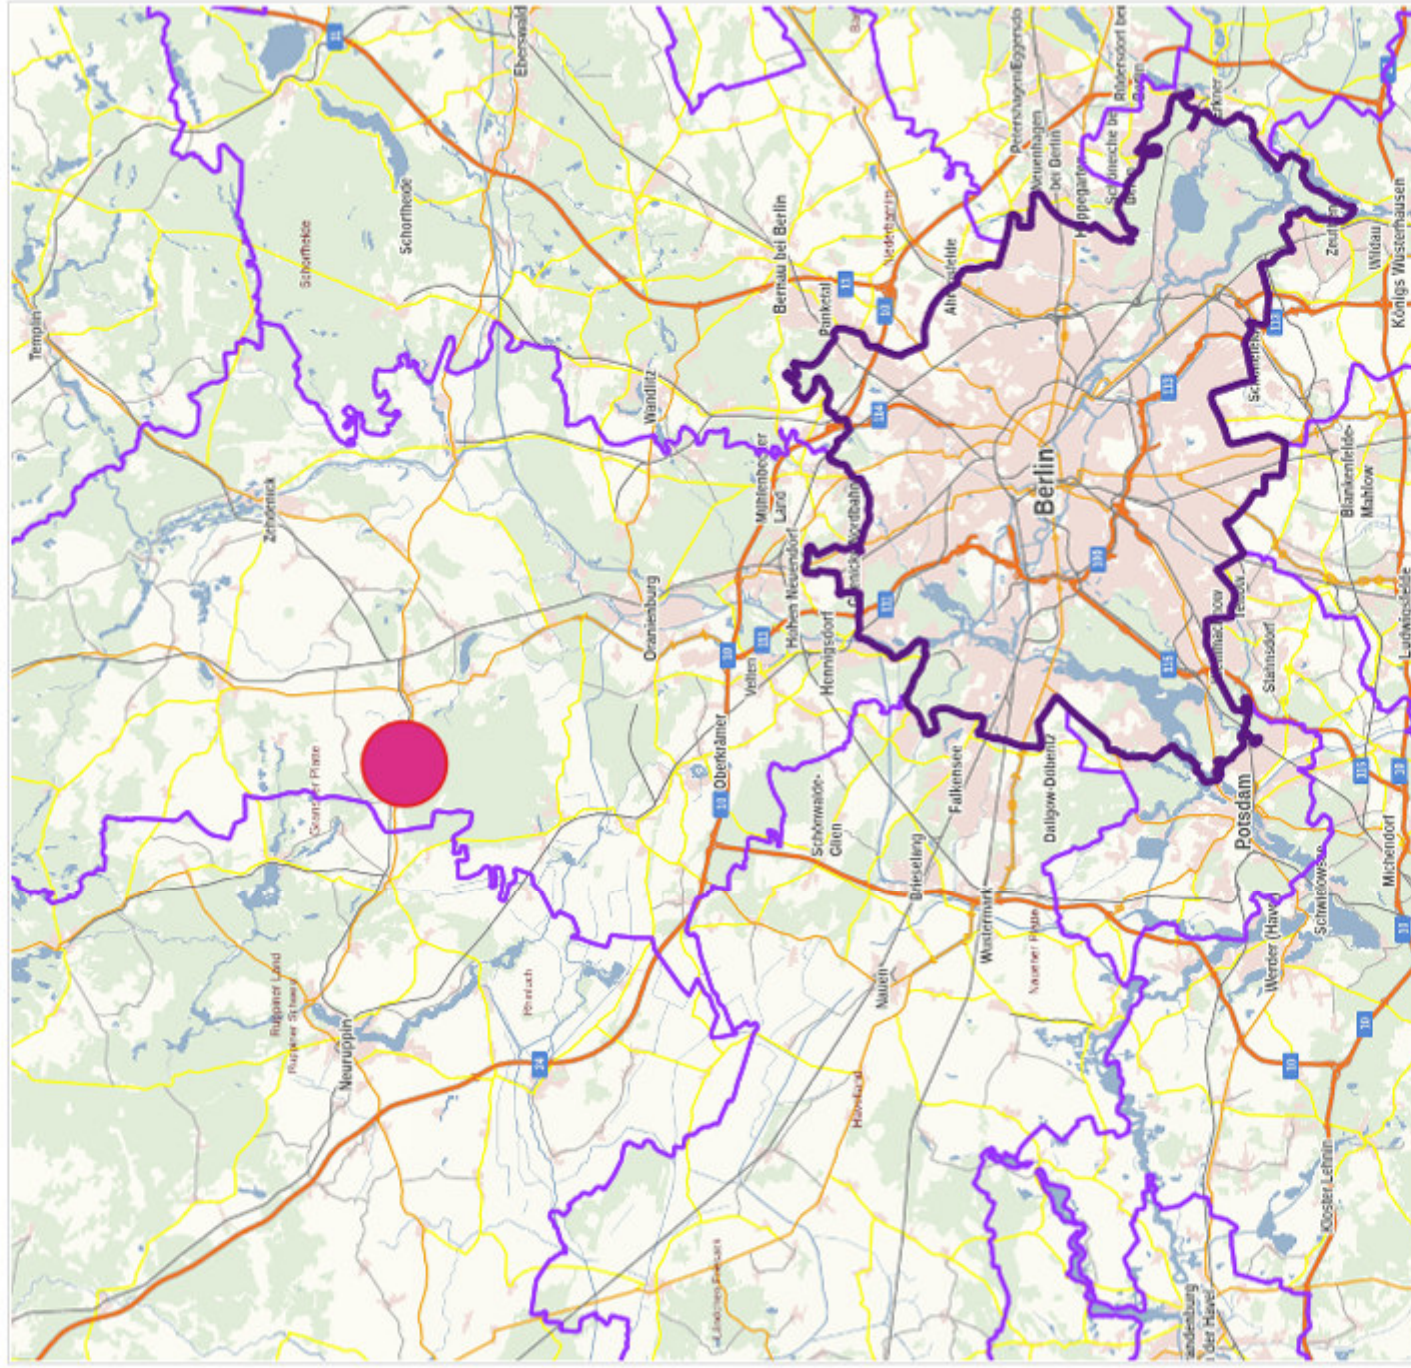

E:417147.52, N:5884317.62

E:335687.77, N:5799811.14

0 10 20 30km

! Dieser Kartenauszug stellt keine rechtsverbindliche Auskunft dar und darf nicht als amtlicher Auszug verwendet werden.
Geobasisdaten der LGB: © GeoBasis-DE/LGB, dl-de/by-2-0; für Geofachdaten sind die jeweiligen Nutzungsbedingungen der Anbieter zu bea

Ihr Ansprechpartner für Fragen zur Nutzung der Geobasisdaten (Kartengrundlagen) ist die Landesvermessung und Geobasisinformation Brandenburg kundenservice@geobasis-bb.de . Tel: 0331/8844-123

Dieser Ausdruck wurde am 10. März 2024 aus dem **BRANDENBURGVIEWER** erstellt.