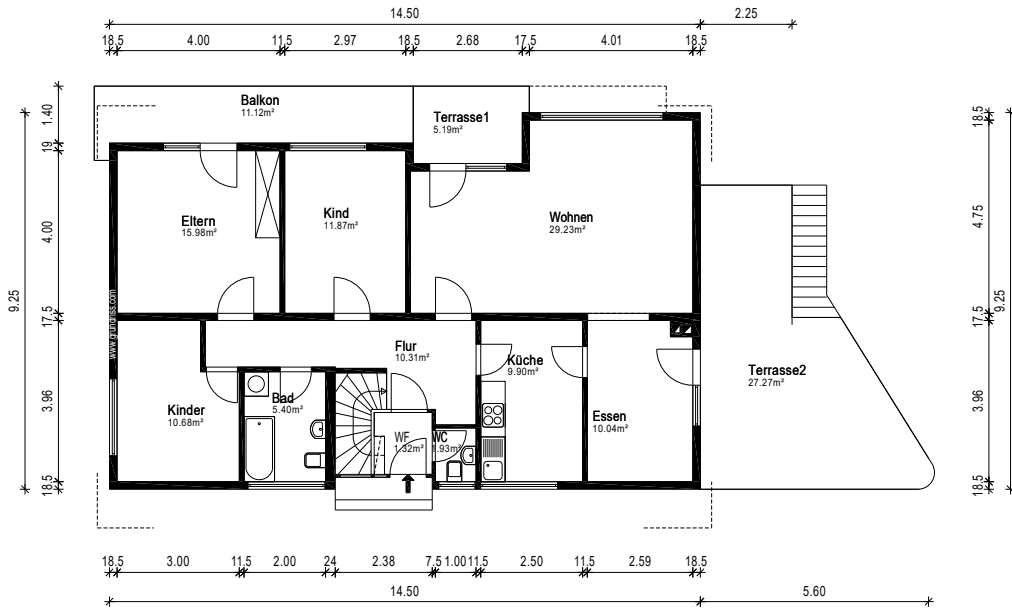

Erstellt von: 1000hands - www.grundriss.com - Tel.: (030) 609 8445 23

Gebäude EFH, ELW		
Ort/Strasse 79540 Lörrach, Arend-Braye-Straße 31		
Planinhalt Erdgeschoss		
Maßstab 1:100	Datum 23.07.2024	
Objekt-Nr. -	Plan-Nr. 2	
Autoren - CAD-Service - Flächen		

Erstellt von: 1000hands - www.grundriss.com - Tel.: (030) 609 8445 23

Gebäude EFH, ELW		
Ort/Strasse 79540 Lörrach, Arend-Braye-Straße 31		
Planinhalt Untergeschoss		
Maßstab 1:100	Datum 23.07.2024	
Objekt-Nr. -	Plan-Nr. 1	
Autoren - CAD-Service - Flächen		