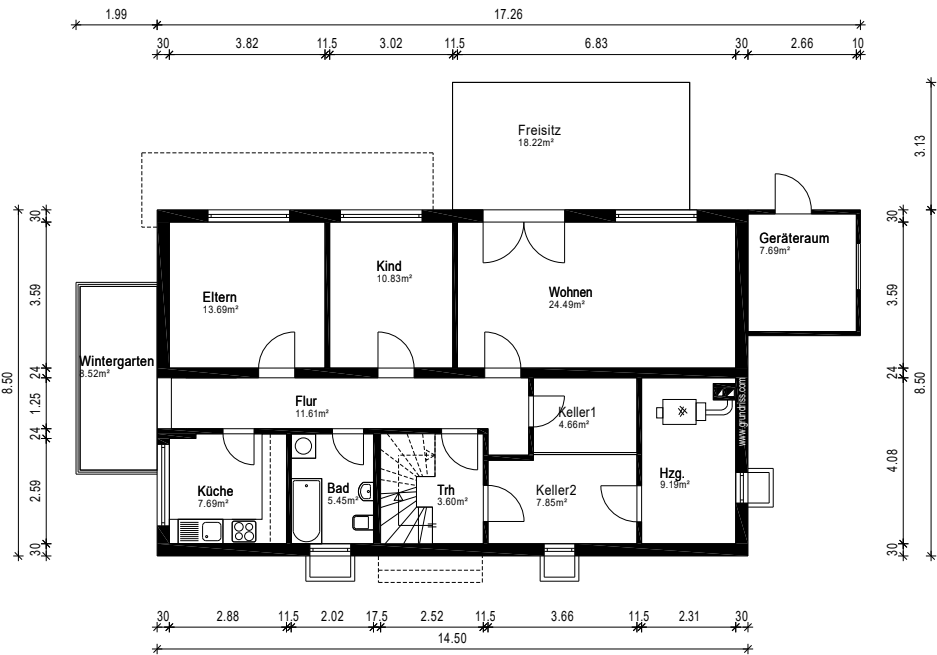

Erstellt von: 1000hands - www.grundriss.com - Tel.: (030) 609 8445 23

Gebäude EFH, ELW		
Ort/Strasse 79540 Lörrach, Arend-Braye-Straße 31		
Planinhalt Erdgeschoss		
Maßstab 1:100	Datum 23.07.2024	
Objekt-Nr. -	Plan-Nr. 2	
Autoren - CAD-Service - Flächen		

Erstellt von: 1000hands - www.grundriss.com - Tel.: (030) 609 8445 23

Gebäude EFH, ELW		
Ort/Strasse 79540 Lörrach, Arend-Braye-Straße 31		
Planinhalt Untergeschoss		
Maßstab 1:100	Datum 23.07.2024	
Objekt-Nr. -	Plan-Nr. 1	
Autoren - CAD-Service - Flächen		