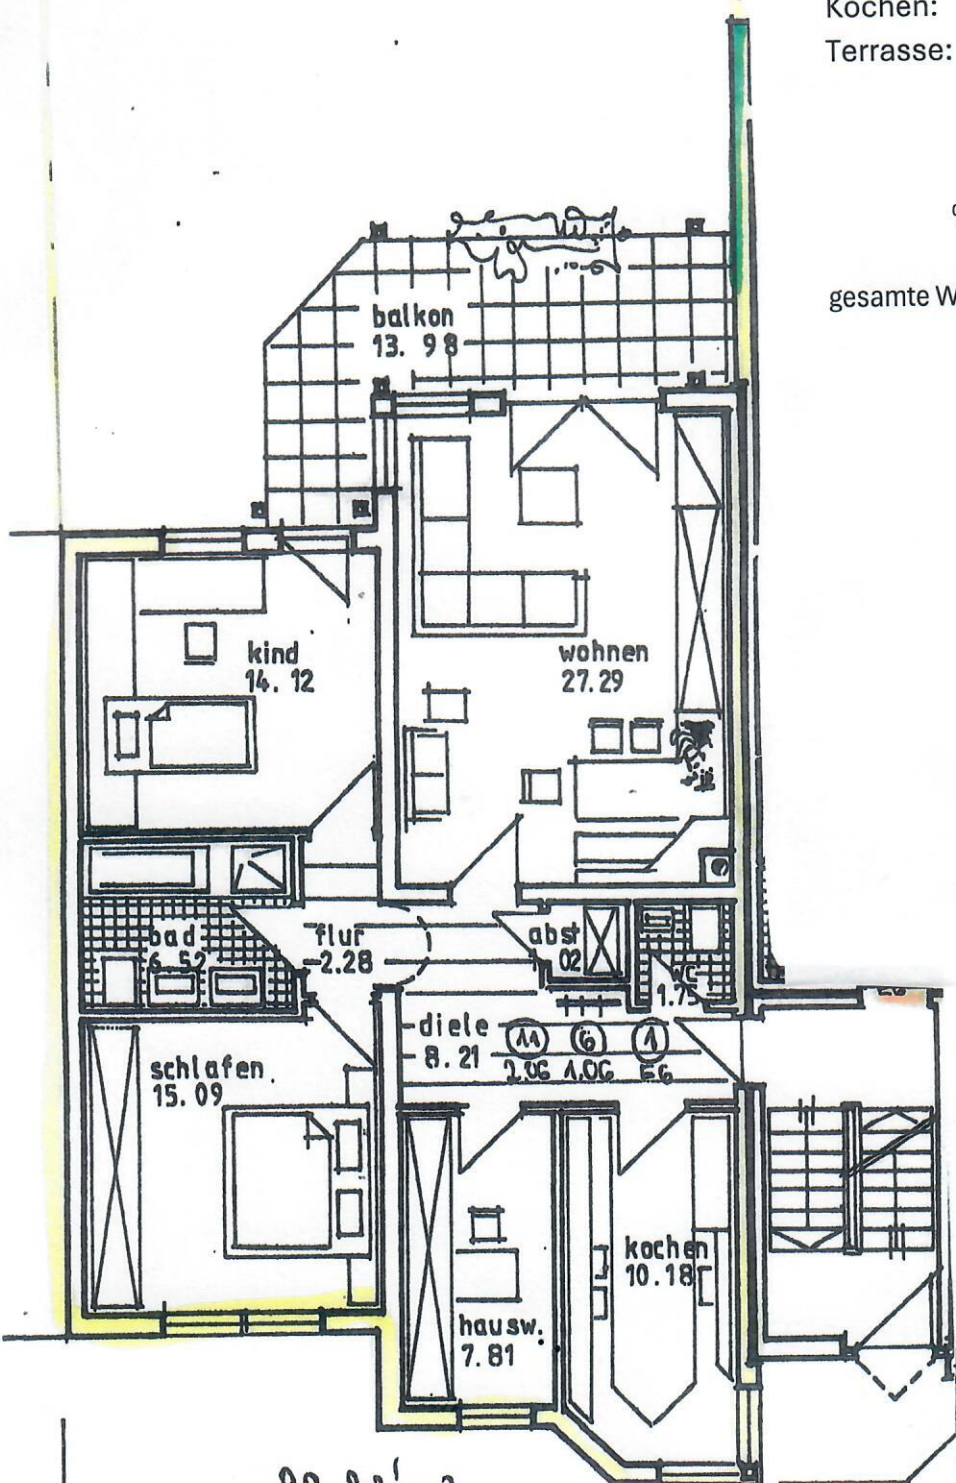

Garten

98,22 m<sup>2</sup>

Wohnflächenberechnung

Raum	qm
Kind:	14,12
Bad:	6,52
Schlafen:	15,09
Flur:	2,28
Wohnen:	27,29
WC:	1,75
Abstellr.:	1,02
Diele:	8,21
Wauswr.:	7,81
Kochen:	10,18
Terrasse:	6,99 (13,98 qm 1/2)
	101,26
%	-3,04
gesamte Wohnfläche	98,22