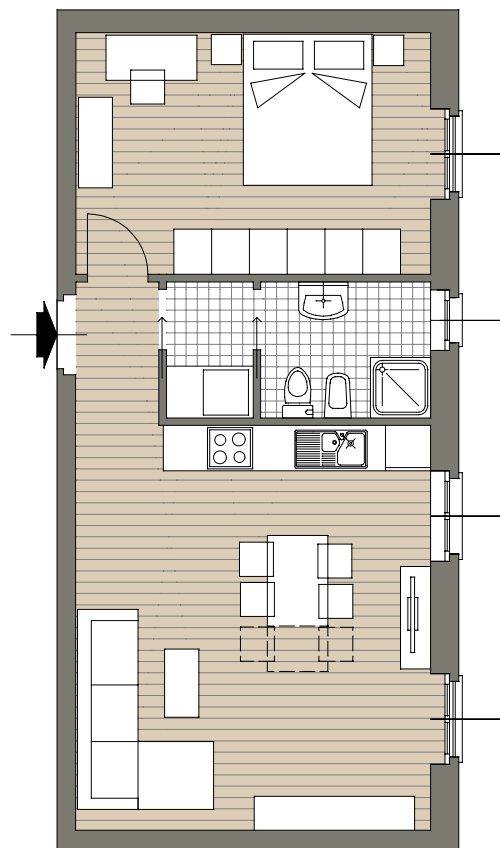

RESIDENZA RECREO

VERBANIA - SUNA

NORD

Appartamento B1

Piano Primo

BILOCALE

Superficie commerciale 59 mq