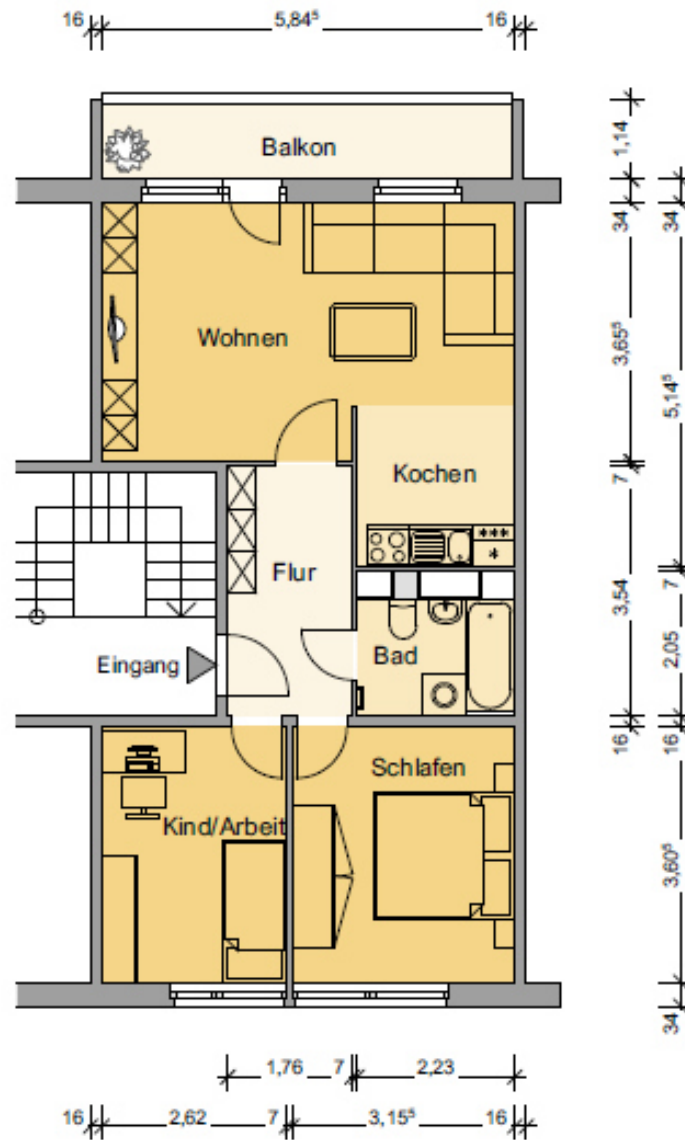

WoGe-Süd

3 - Raum - Wohnung rechts

15232 Frankfurt (Oder)

Wohnfläche: ca. 58 m²

Bei der Angabe der Wohnfläche handelt es sich um einen unverbindlichen ca. Wert. Für die Richtigkeit dieser Angaben wird keine Gewähr übernommen. Sie dient lediglich der ersten Information und erhebt keinen Anspruch auf Richtigkeit oder Vollständigkeit.