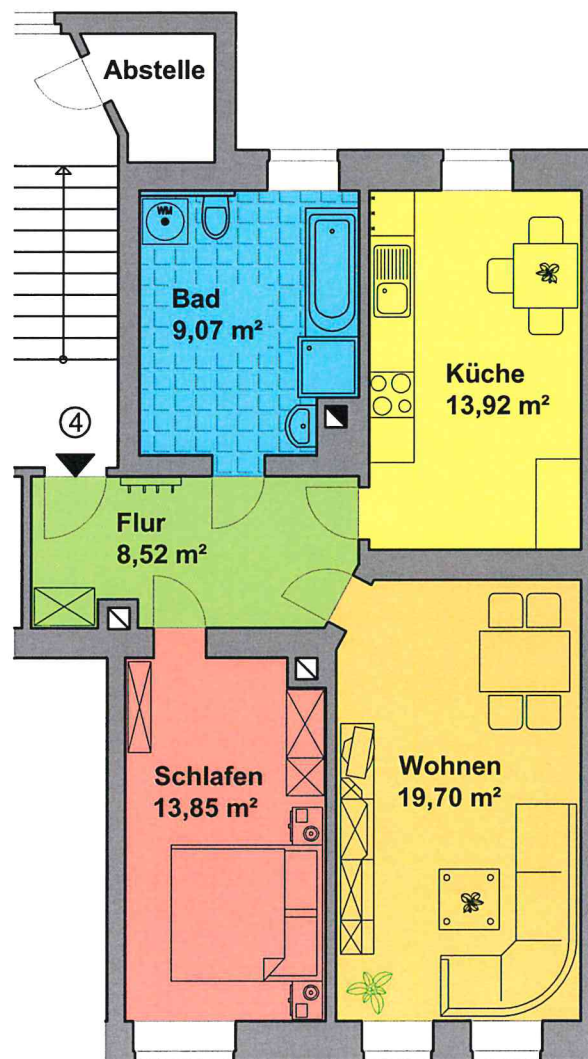

Wohngebäude

Pleißauer Straße 11
09212 Limbach-Oberfrohna

- WE 4, 1. Obergeschoss links
- 2-Raumwohnung
- Wohnfläche 65,06 m²

Zeichnung ca 1 : 100