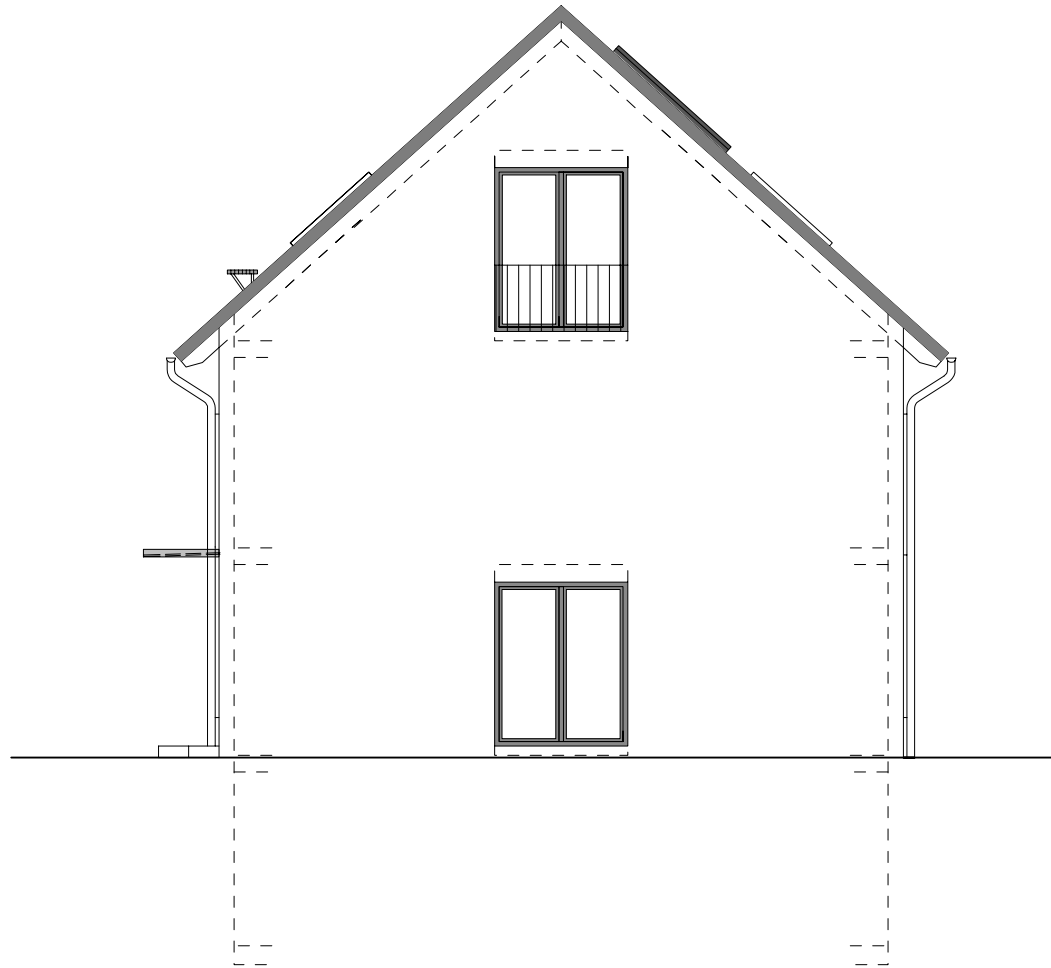

Giebel Ansicht

**weisenburger
bau**

Ludwig-Erhard-Allee 21 • 76131 Karlsruhe

BV Haigerloch-Trillfingen

Haus 2,4,7 | Haustyp D | Ansichten 2

Achsmaß 6.80m | Hauslänge 9.05 | Dachneigung 42 Grad

M 1:100 / DIN A4