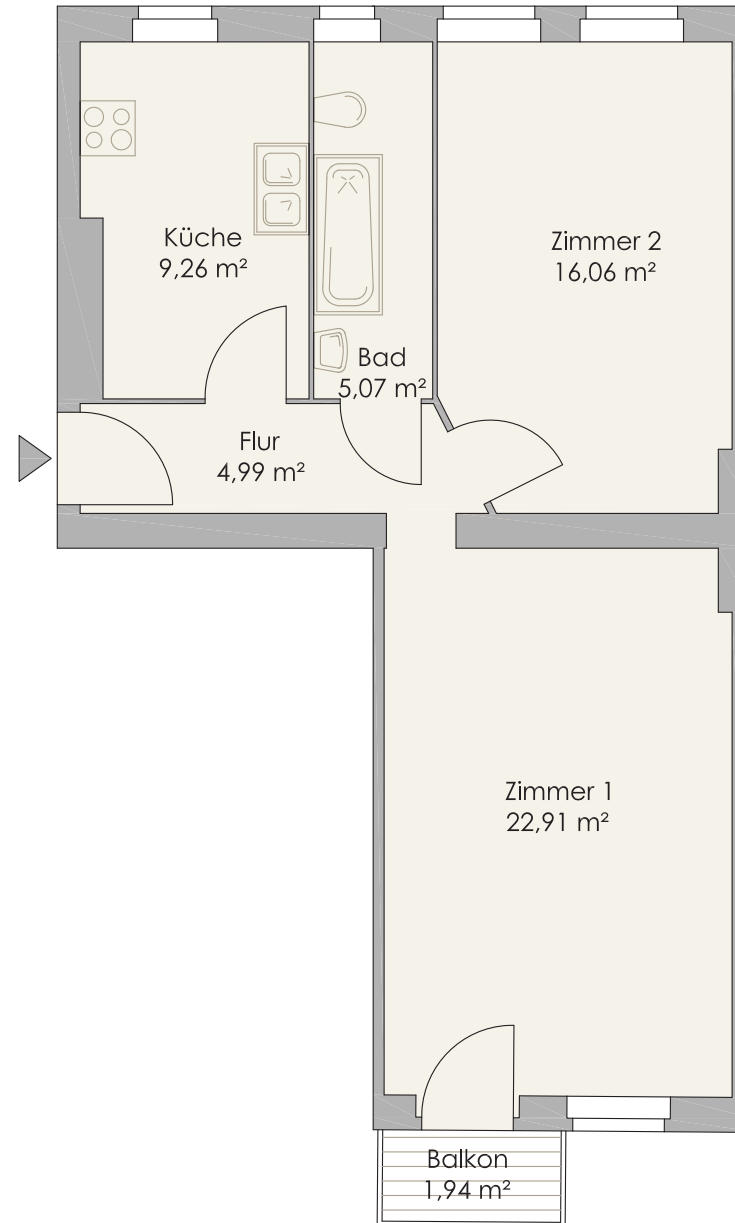

ETAGENWOHNUNG  
WE 13

Vorderhaus 4. OG links

2-Zimmer-Wohnung

Wohnfläche: 59,26 m<sup>2</sup>

LEINSTRASSE

Der Balkon ist zu 50% in die Wohnfläche eingerechnet.