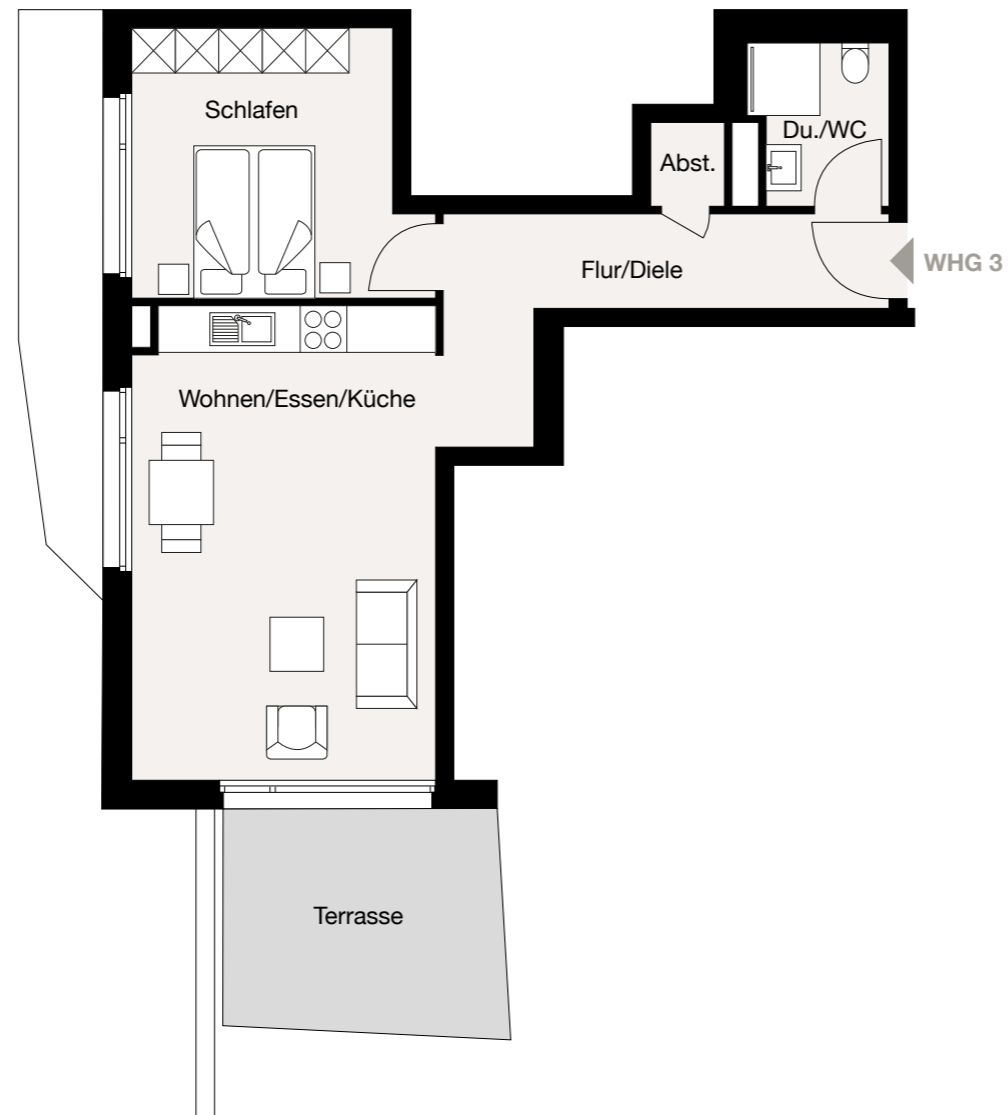

WOHNUNG 3

GARTENGESCHOSS | 2 ZIMMER

WOHNFLÄCHENBERECHNUNG

Wohnen/Essen/Küche	24,96 m ²
Schlafen	12,81 m ²
Du./WC	3,82 m ²
Flur/Diele	9,39 m ²
Abst.	1,05 m ²
Terrasse (50%)	5,14 m ²
Gesamt	57,17 m²

MASSTAB 1 : 100

Hinweis: Alle Illustrationen und Grundrisse sind unverbindlich. Sie können nicht enthaltene Möblierungen und Ausstattungsgegenstände zeigen. Grundrisse nicht maßstabsgetreu. Irrtümer und Änderungen vorbehalten. Ausstattung gemäß Baubeschreibung.

LES39