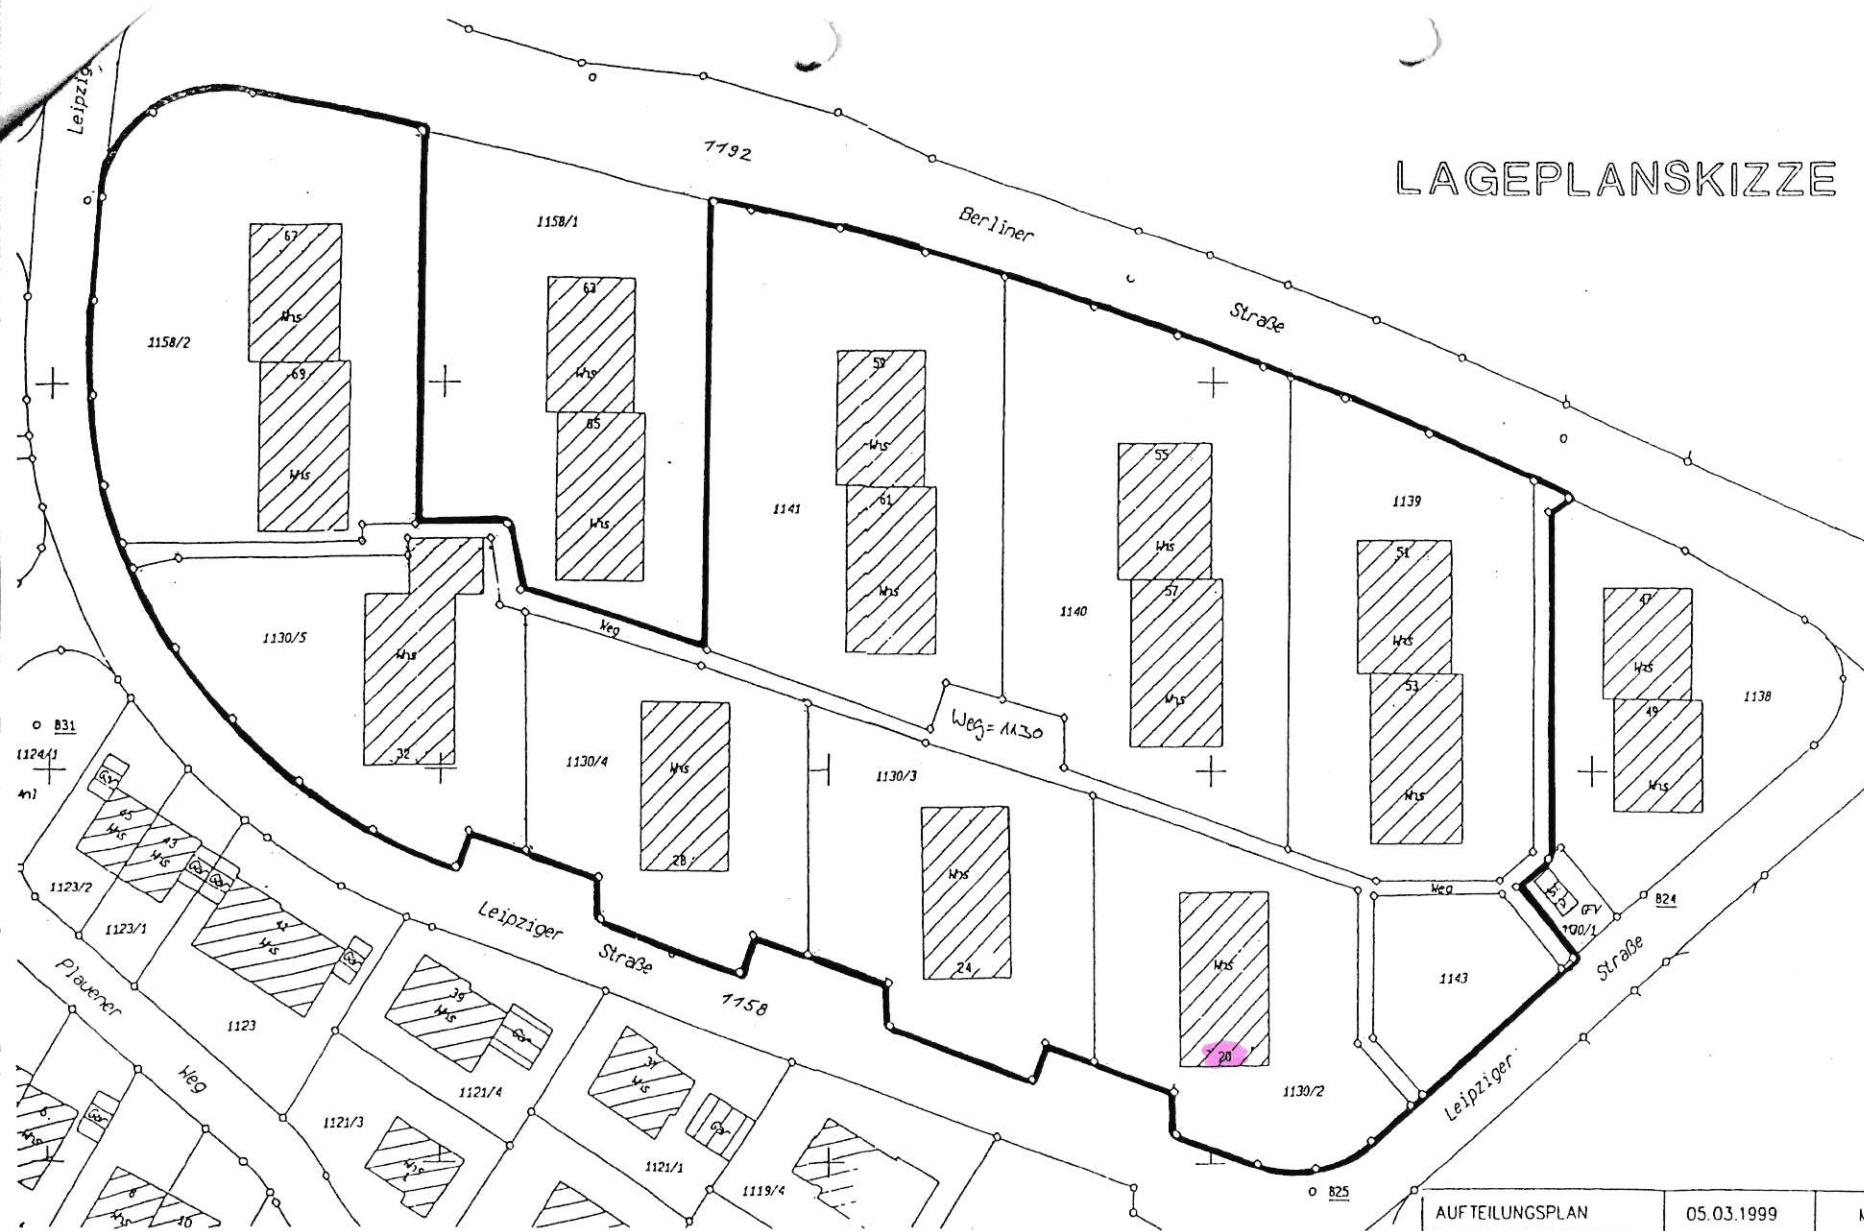

LAGEPLANSKIZZE M 1 : 750

AUFTEILUNGSPLAN	05.03.1999	M 1:100	S. 1
GEBAUDE:	BERLINER STRASSE 51/53, 55/57, 59/61, 67/69, LEIPZIGER STRASSE 20, 24, 28, 32 71540 MURRHARDT		
ANTRAGSTELLER:	SUDWERT WOHNUNGSPRIVATISIERUNGSGESELLSCHAFT MBH 74321 BIETIGHEIM-BISSINGEN, BERLINER STRASSE 19		
PLANFERTIGER:	HEINZ STUMPP GMBH BAUTECHNIK-PLANUNGSBURO 72770 REUTLINGEN, JETTENBURGER STR. 3		
98-074A	UG, EG, 1.OG, 2.OG, DG, SCHNITT, ANSICHT		