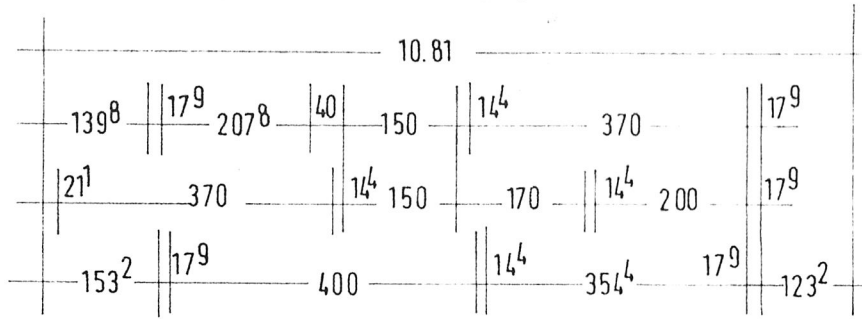

# DACHGESCHOSS

10.56