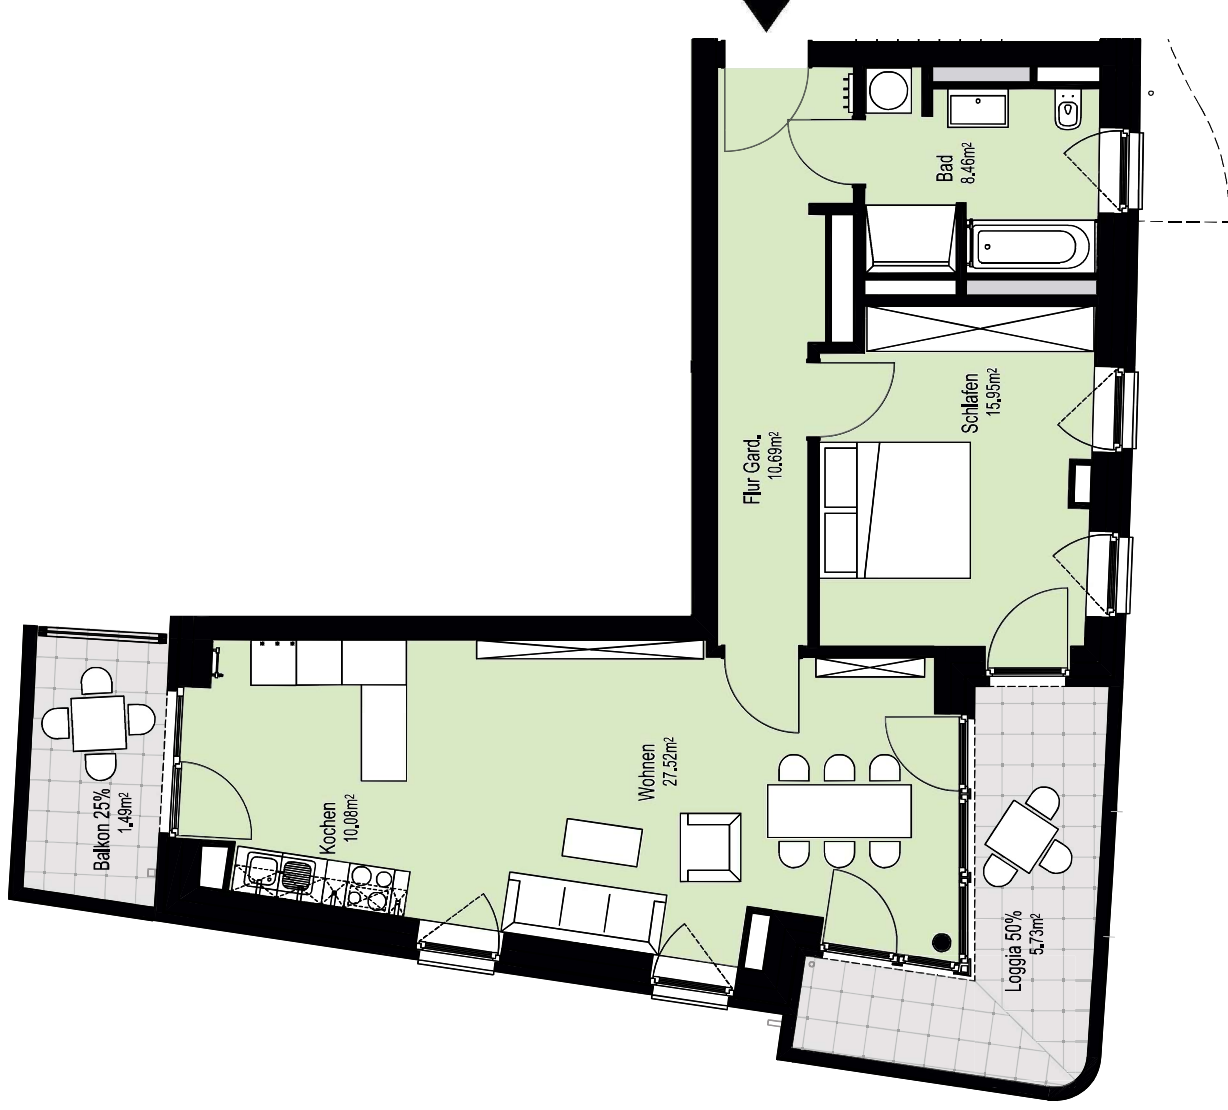

# Am grünen Bogen

Rundum Zuhause

Rosalind-Franklin-Allee 48 (Haus-7)  
1.OG - Links 1556/0080 (2-Zimmer)

## Flächenaufstellung:

Flur Gard.	10,69 m <sup>2</sup>
Wohnen	27,52 m <sup>2</sup>
Kochen	10,08 m <sup>2</sup>
Loggia 50% angerechnet	5,73 m <sup>2</sup>
Balkon 25% angerechnet	1,49 m <sup>2</sup>
Bad	8,46 m <sup>2</sup>
Schlafen	15,95 m <sup>2</sup>
<b>Gesamt</b>	<b>79,92 m<sup>2</sup></b>

abgehängte Decke/  
Deckenkörper

Ablage

Rosalind-Franklin-Allee

Alle Maße und Angaben sind freibleibend und unverbindlich. Änderungen in der Planung, Ausführungsart und den vorgesehenen Baustoffen behält sich der Auftraggeber vor, soweit sie sich als zweckmäßig oder notwendig erweisen oder auf behördlichen Auflagen beruhen. Die Darstellung der Möblierung ist beispielhaft und nicht im Lieferumfang enthalten.