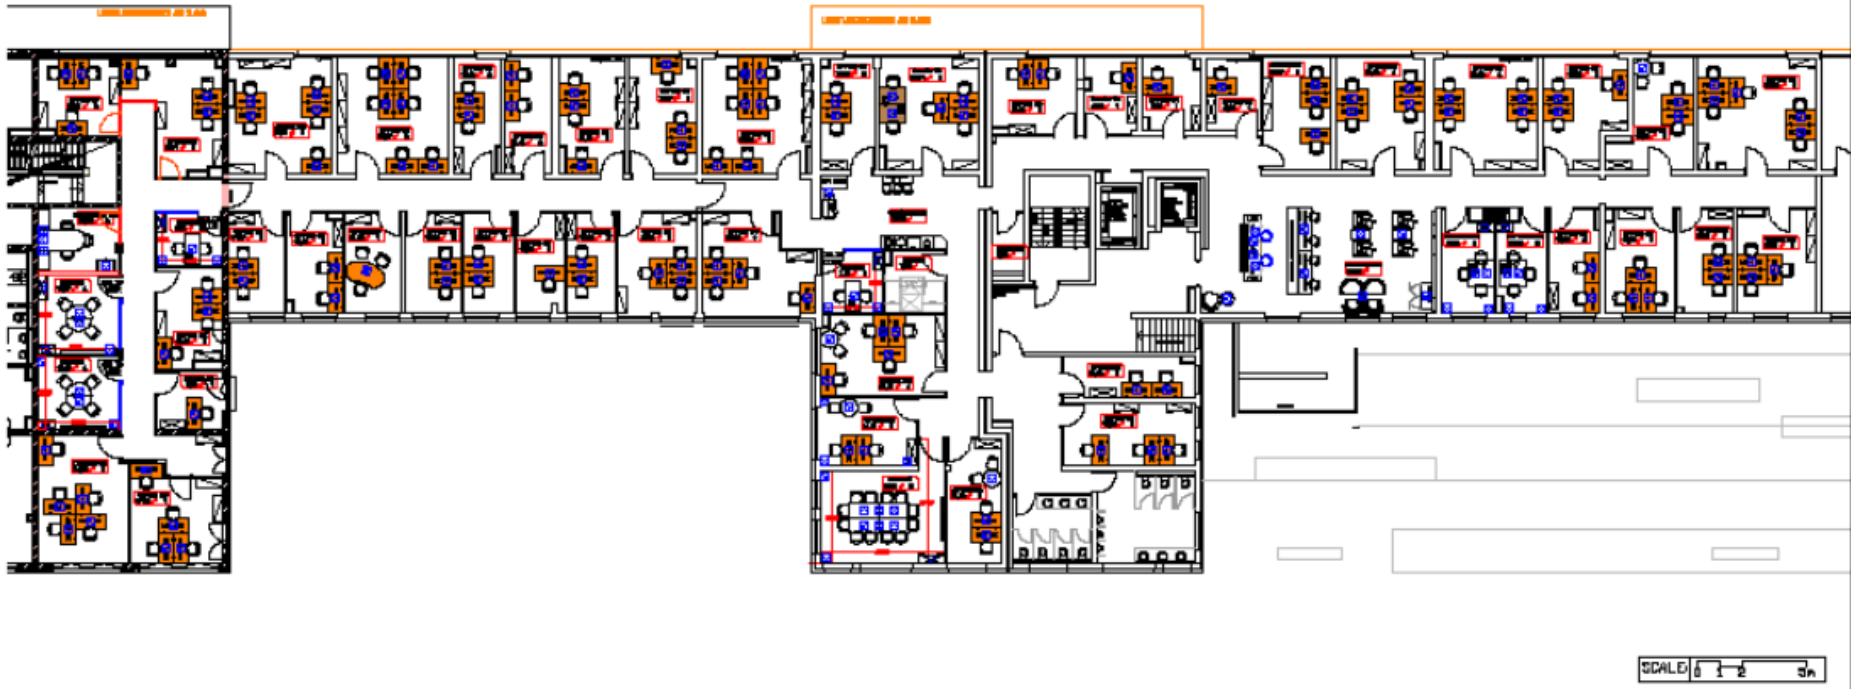

Regus

Anschrift

1. Etage, Ludwig-Erhard-Allee Nr. 10,
76131 Karlsruhe

Tel: +49 (0) 721 50998 700

Fax: +49 (0) 721-50998 701