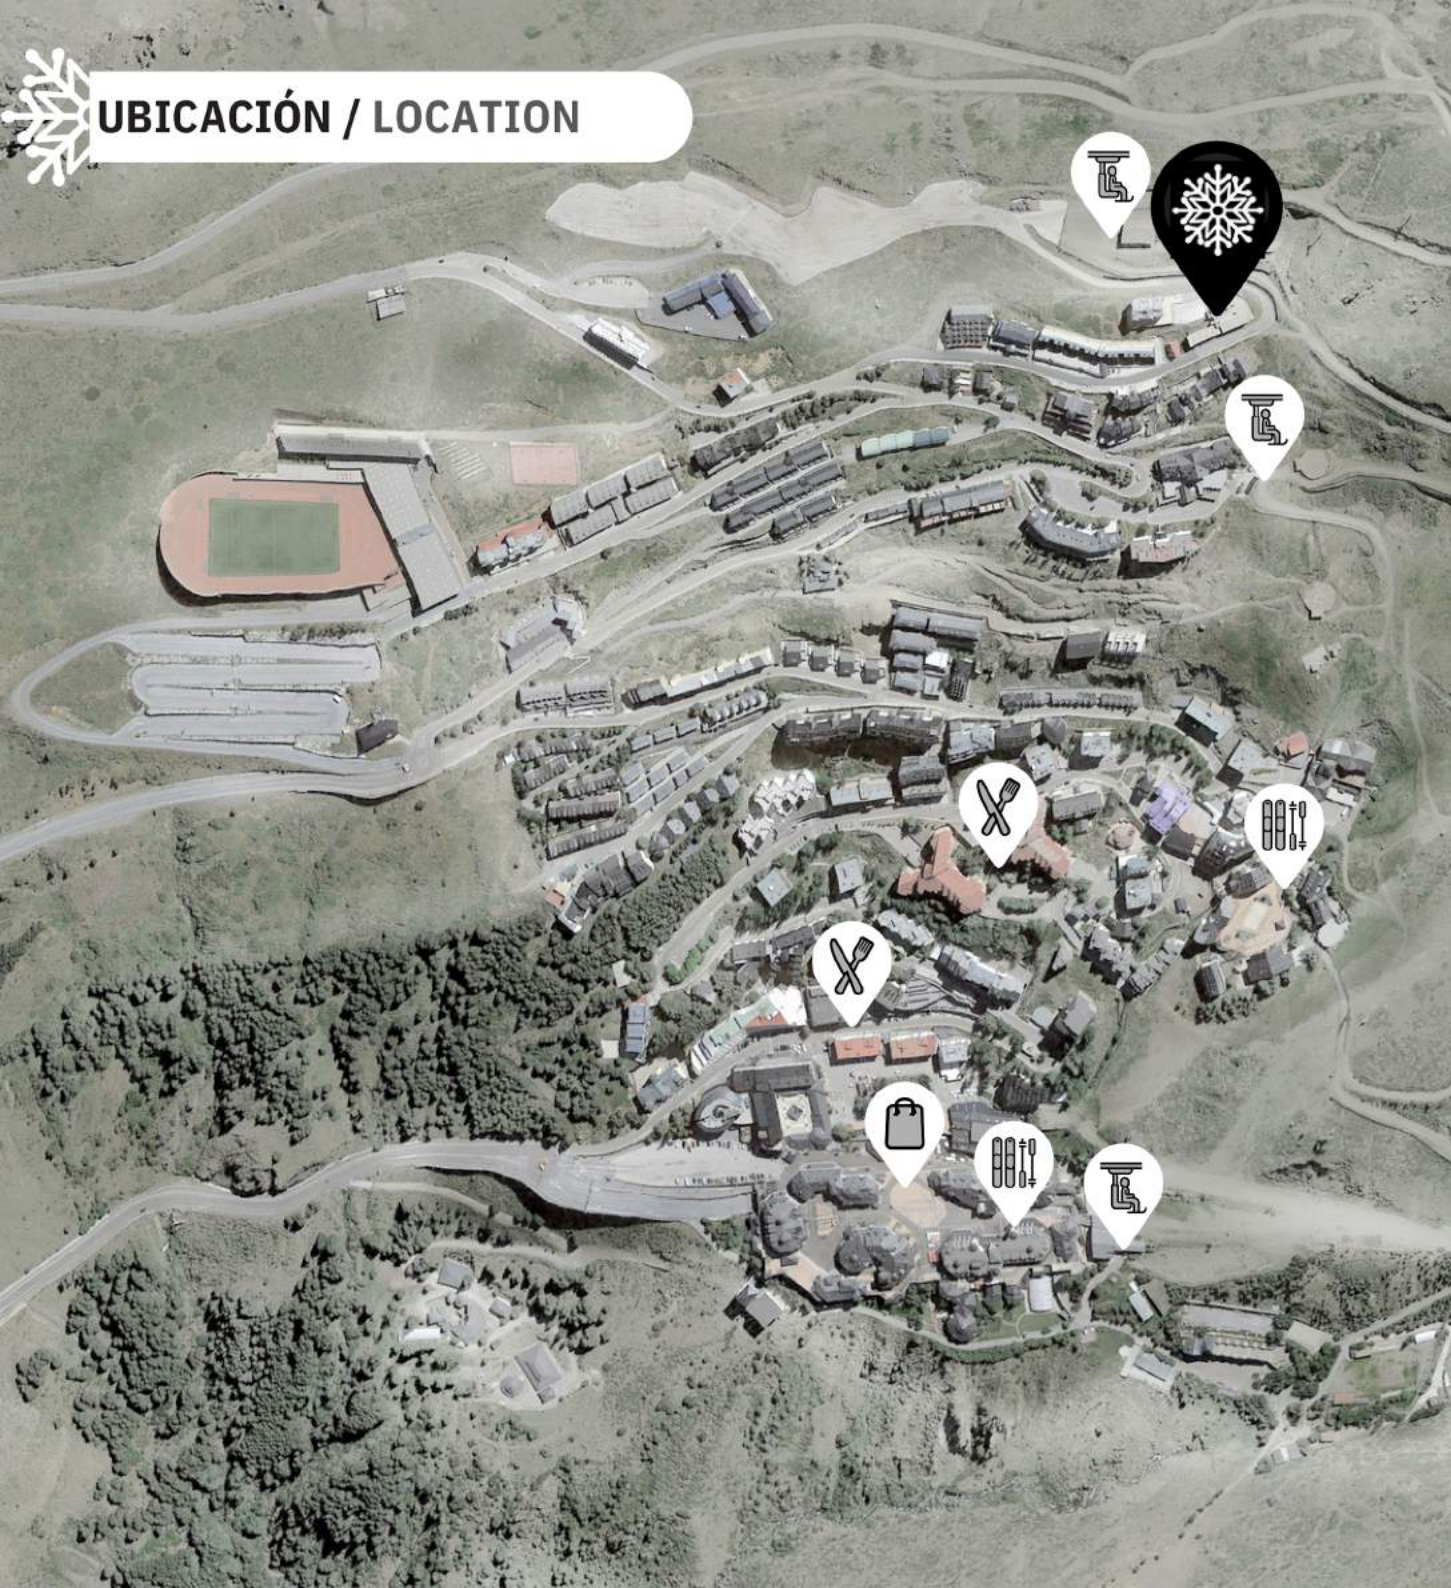

## UBICACIÓN / LOCATION

### Distancias en coche / Driving distances

Granada 40' Granada Airport 50'  
Motril 1h Almuñecar 1h 20' Malaga  
Internacional Airport 2h

## Distancias a pie / Walking distances

Virgen de las Nieves Ski lift	5'
Parador Ski lift	8'
Restaurants	10'