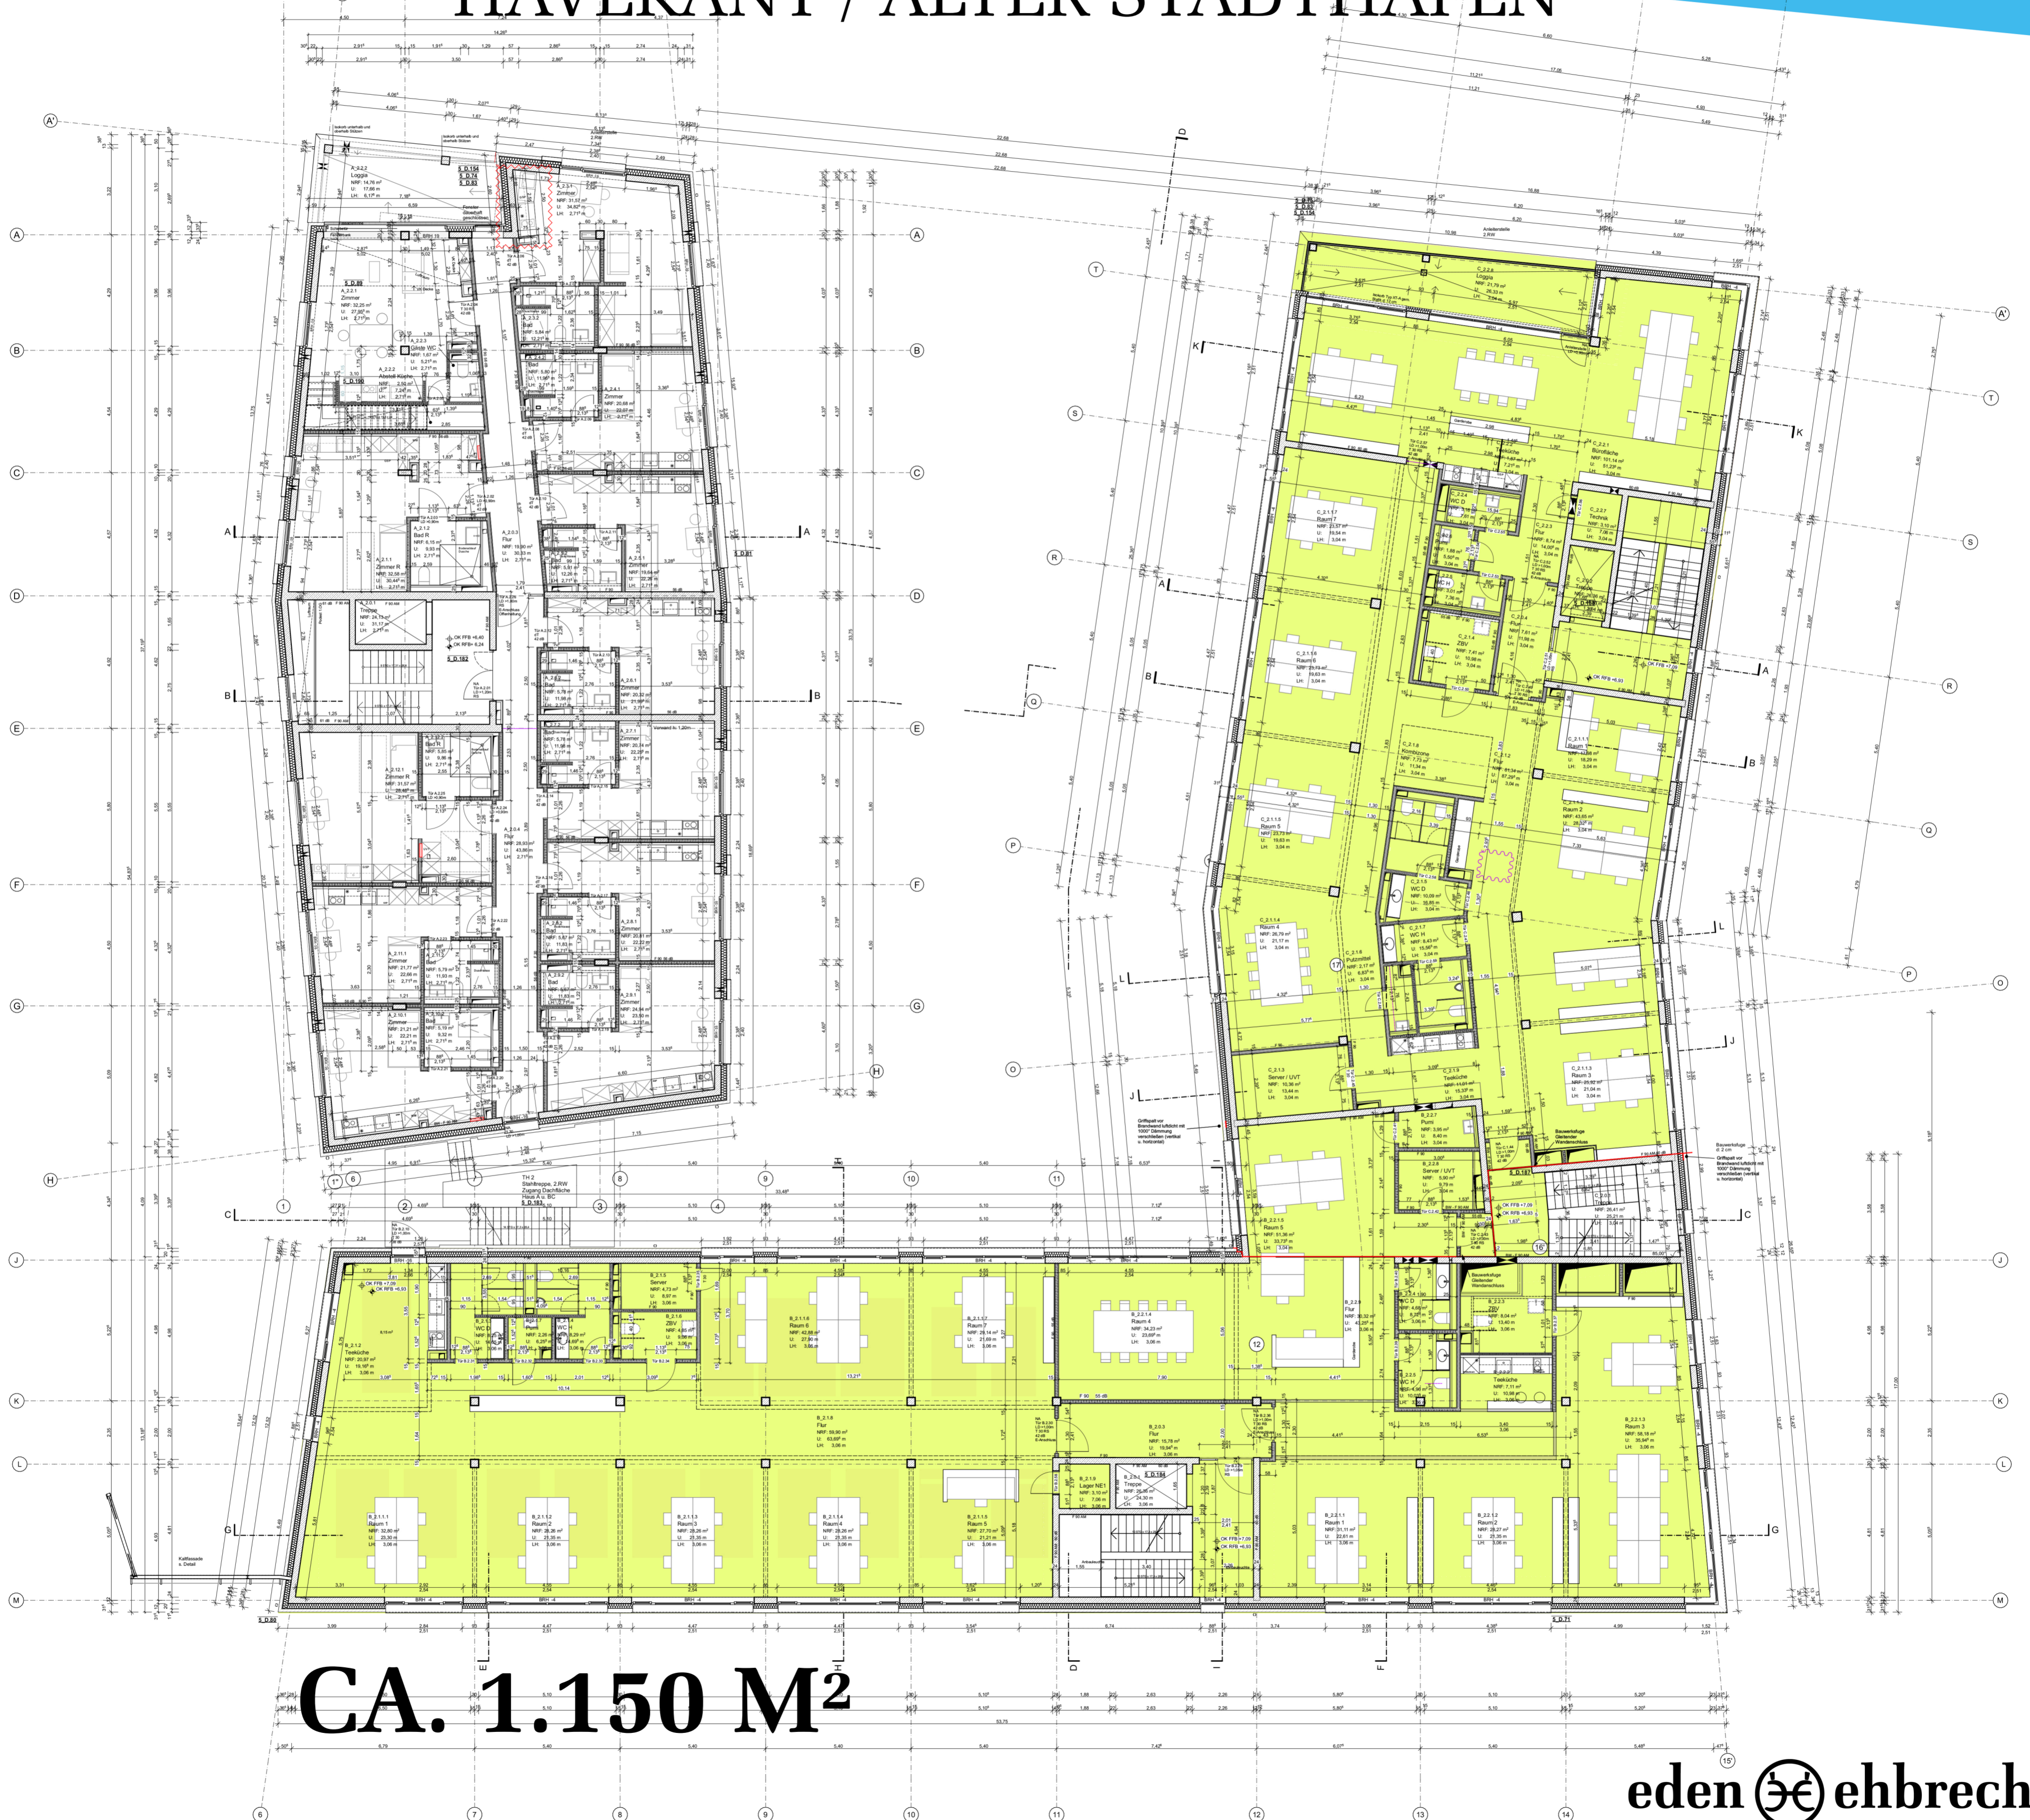

U-HOF 3 // 2. OBERGESCHOSS

HAVEKANT / ALTER STADTHAFEN

CA. 1.150 M²