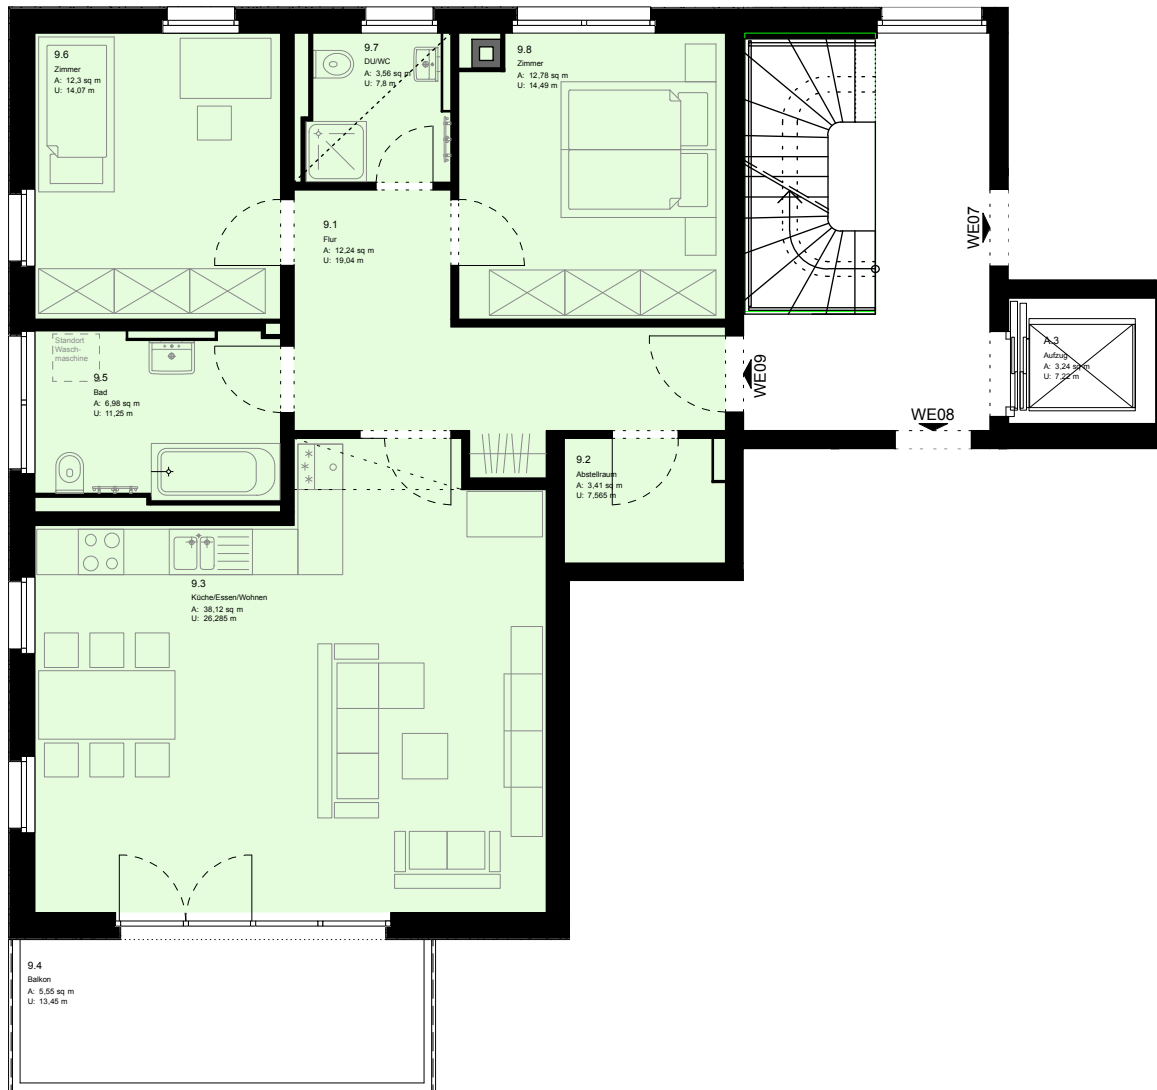

Weststraße 8,
01940 Brettnig-Hauswalde

Wohnung 09

Aufstellung der Räume

Flur	12,24 m ²
Abstellraum	3,41 m ²
Küche/Essen/Wohnen	38,12 m ²
Balkon	5,55 m ²
Bad	6,98 m ²
Zimmer	12,30 m ²
Dusche/WC	3,56 m ²
Zimmer	12,78 m ²

Wohnfläche 94,94 m²

M 1:100