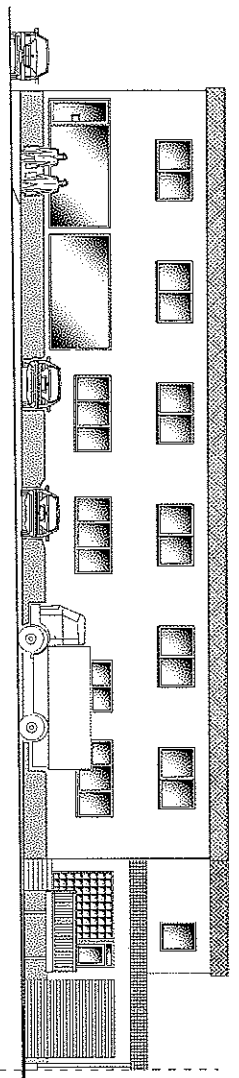

OSTANSICHT

NORDANSICHT