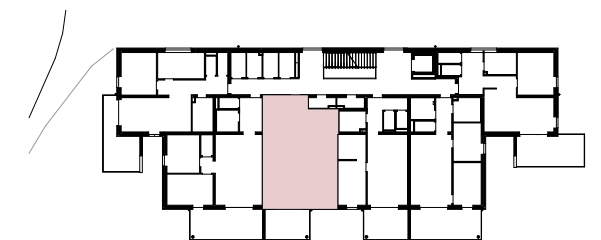

HAUS C - 2. OBERGESCHOSS TOP C15

kein Maßstab

Diele	8,25 m ²
Bad	5,45 m ²
Ankleide	6,94 m ²
AR	1,92 m ²
WC	2,04 m ²
Kochen/Eszen/Wohnen	28,00 m ²
Schlafen	12,44 m ²
Summe	65,04 m²

Balkon 13,15 m²

ÜBERSICHT (ohne Maßstab)