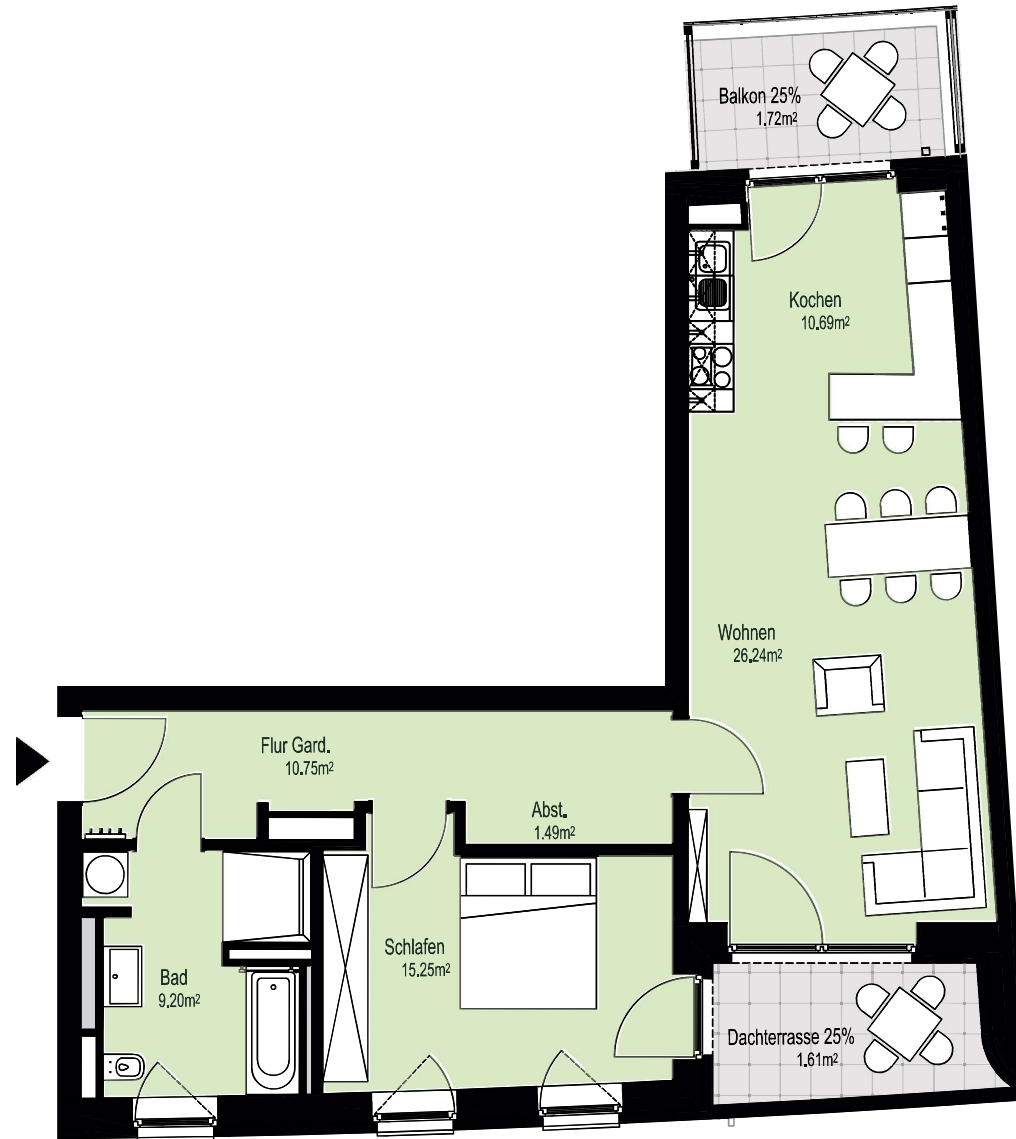

# Am grünen Bogen

Rundum Zuhause

Rosalind-Franklin-Allee 44 (Haus-5)  
3.OG - Rechts 1556/0062 (2-Zimmer)

## Flächenaufstellung:

Flur Gard.	10,75 m <sup>2</sup>
Abst.	1,49 m <sup>2</sup>
Wohnen	26,24 m <sup>2</sup>
Schlafen	15,25 m <sup>2</sup>
Bad	9,20 m <sup>2</sup>
Kochen	10,69 m <sup>2</sup>
Dachterrasse 25% angerechnet	1,61 m <sup>2</sup>
Balkon 25% angerechnet	1,72 m <sup>2</sup>
<b>Gesamt</b>	<b>76,95 m<sup>2</sup></b>

 abgehängte Decke/  
Deckenkoffer

 Ablage

Rosalind-Franklin-Allee

Alle Maße und Angaben sind freibleibend und unverbindlich. Änderungen in der Planung, Ausführungsart und den vorgesehenen Baustoffen behält sich der Auftraggeber vor, soweit sie sich als zweckmäßig oder notwendig erweisen oder auf behördlichen Auflagen beruhen. Die Darstellung der Möblierung ist beispielhaft und nicht im Lieferumfang enthalten.