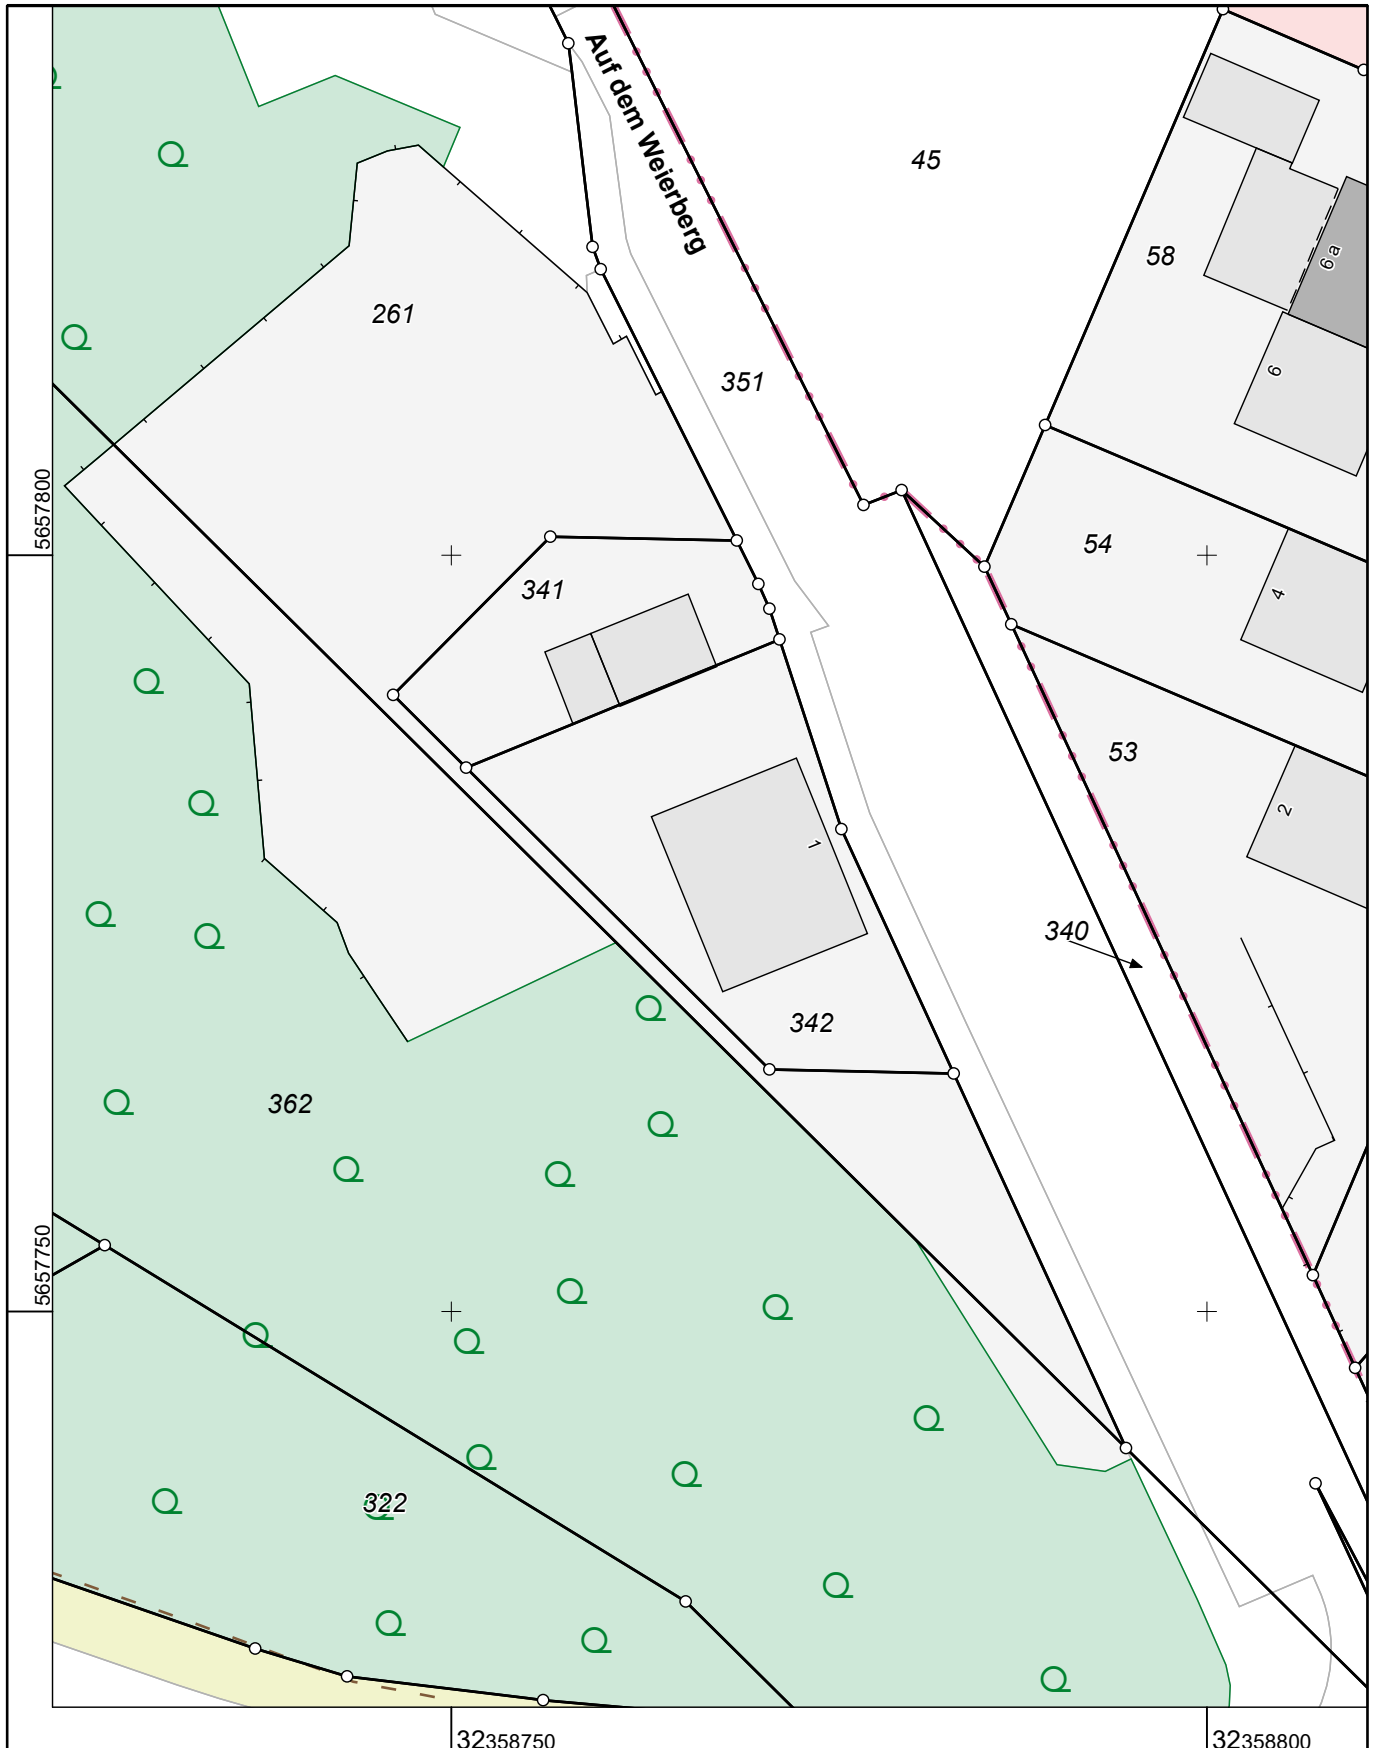

**Stadt Leverkusen
Katasteramt**

Hauptstraße 101
51373 Leverkusen

**Auszug aus dem
Liegenschaftskataster**

Flurkarte NRW 1:500

Flurstück: 342
Flur: 5
Gemarkung: Bürrig
Auf dem Weierberg 1, Leverkusen

2024-GB-0004

Erstellt: 08.01.2024
Zeichen:

Maßstab 1 : 500

5 10 15 20 25 Meter

Die Nutzung dieses Auszuges ist im Rahmen des § 11 (1) DVOzVermKatG NRW zulässig. Zuwiderhandlungen werden nach § 27 VermKatG NRW verfolgt.