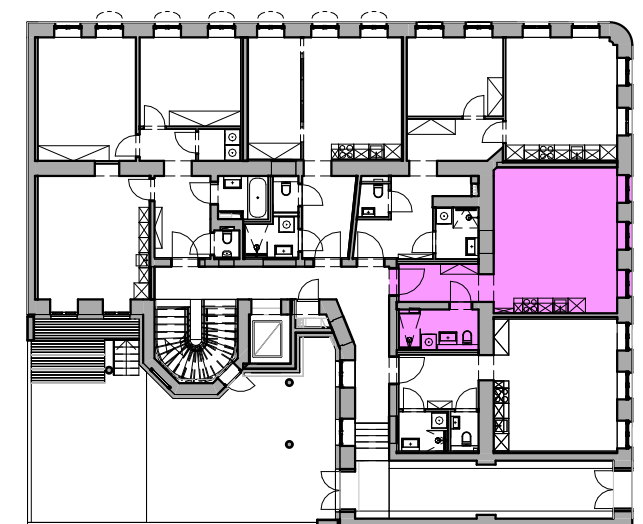

GRUNDRISS
 TOP 4
 ERDGESCHOSS
 Wohnfläche 37,60 m²

Änderungen vorbehalten

LAGEPLAN
 ERDGESCHOSS

PLANSTAND 16.10.2024