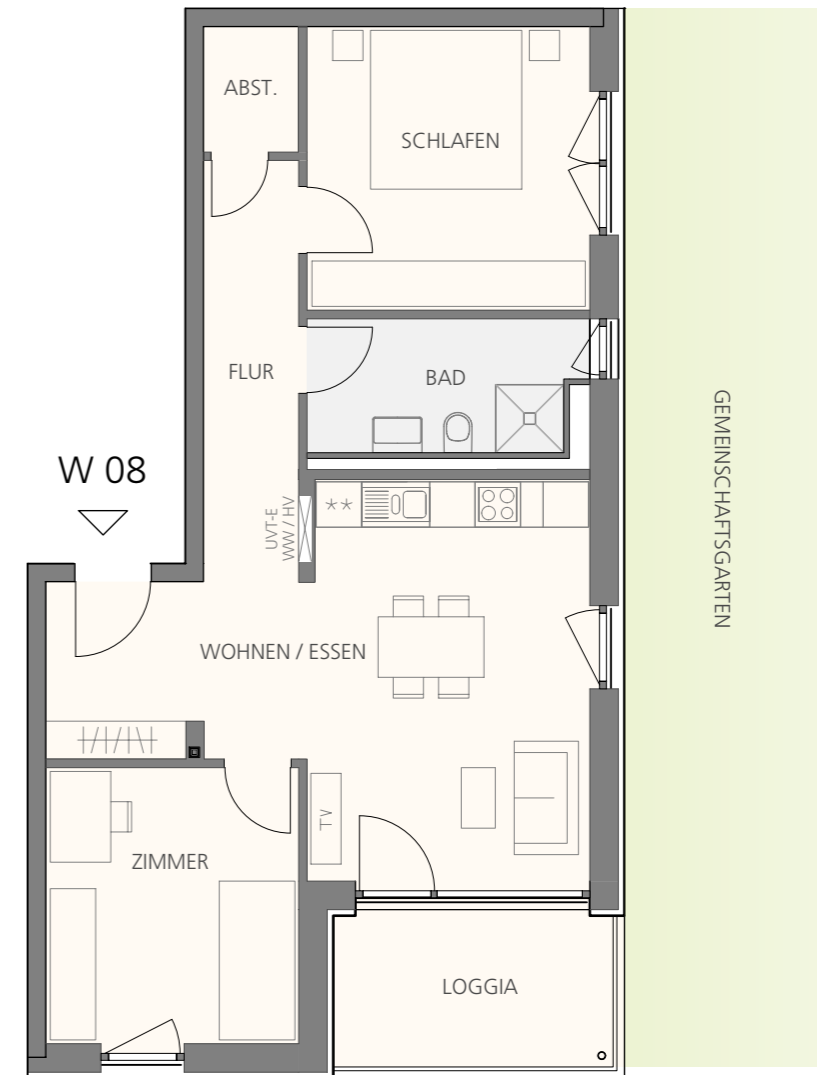

Wohnung 08 (Haus 1, 1.OG)
3-Zimmer Wohnung

Wohnen / Essen	28,16 m ²
Schlafen	14,22 m ²
Zimmer	12,30 m ²
Abstellraum	2,05 m ²
Bad	6,70 m ²
Flur	6,97 m ²
Loggia	4,07 m ²
Gesamtwohnfläche	74,48 m²

M 1:100