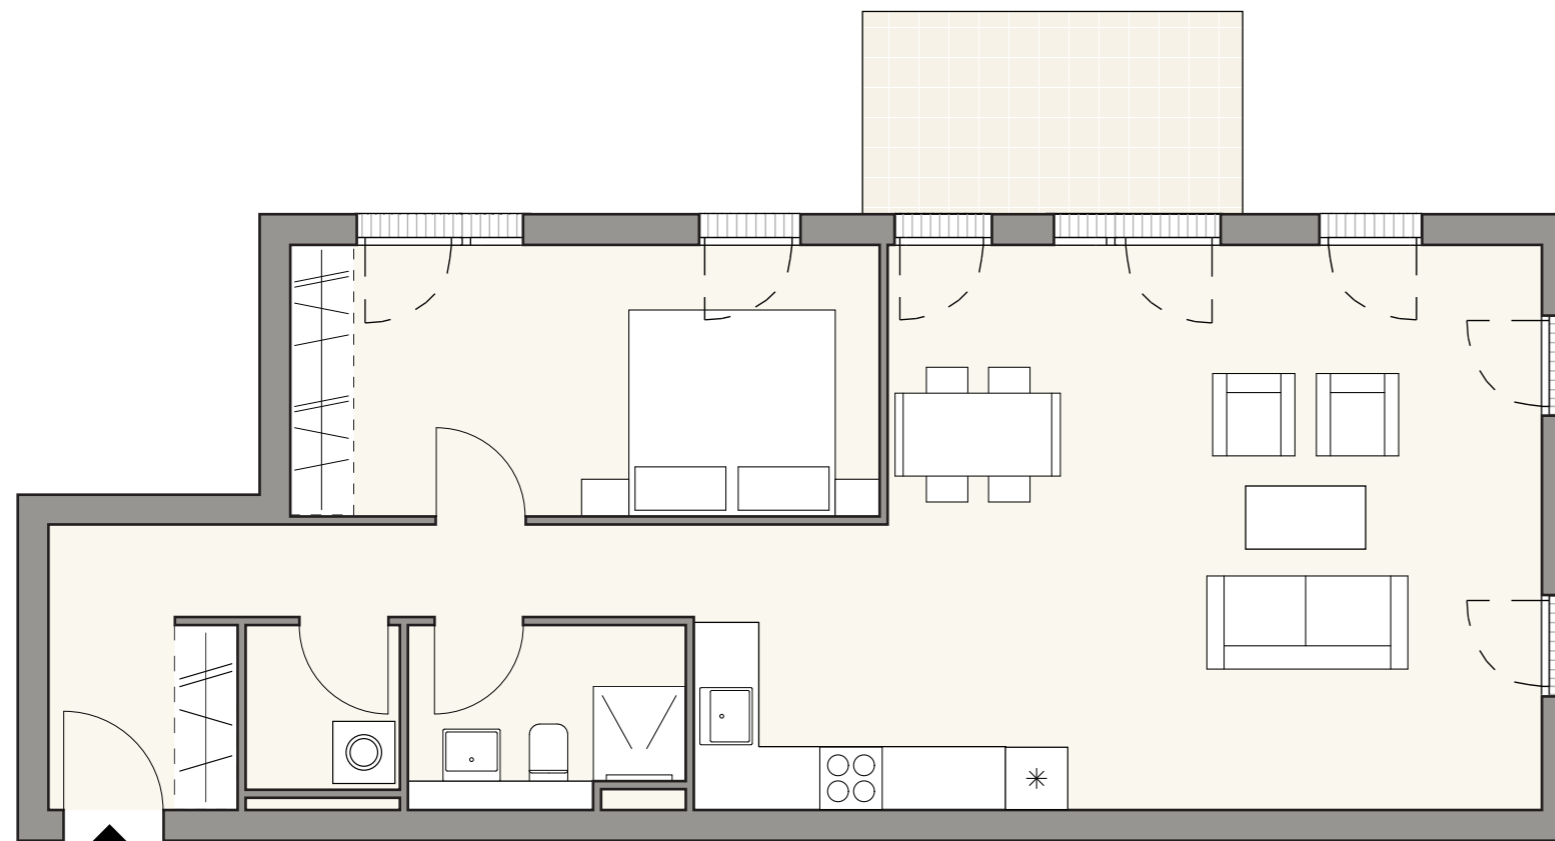

Wohnung WE 4A.04

Bezeichnung	Fläche nach DIN 277
Flur	9,25 m ²
Schlafen	15,27 m ²
Wohnen / Essen / Kochen	41,13 m ²
Bad	4,66 m ²
AR	2,40 m ²
Terrasse	7,50 m ²
Summe	80,21 m ²

Maßstab 1:75

Alle Maße sind ca.-Maße (Fertigmaße). Papierformat Din A3. Die Pläne sind zur Maßentnahme nicht geeignet! Die m²-Angaben beziehen sich auf die Wohnfläche. In den Plänen dargestellte Einrichtungsgegenstände sind als Möblierungsvorschläge gedacht und gehören – mit Ausnahme der Sanitärgegenstände – nicht zum Leistungsumfang.