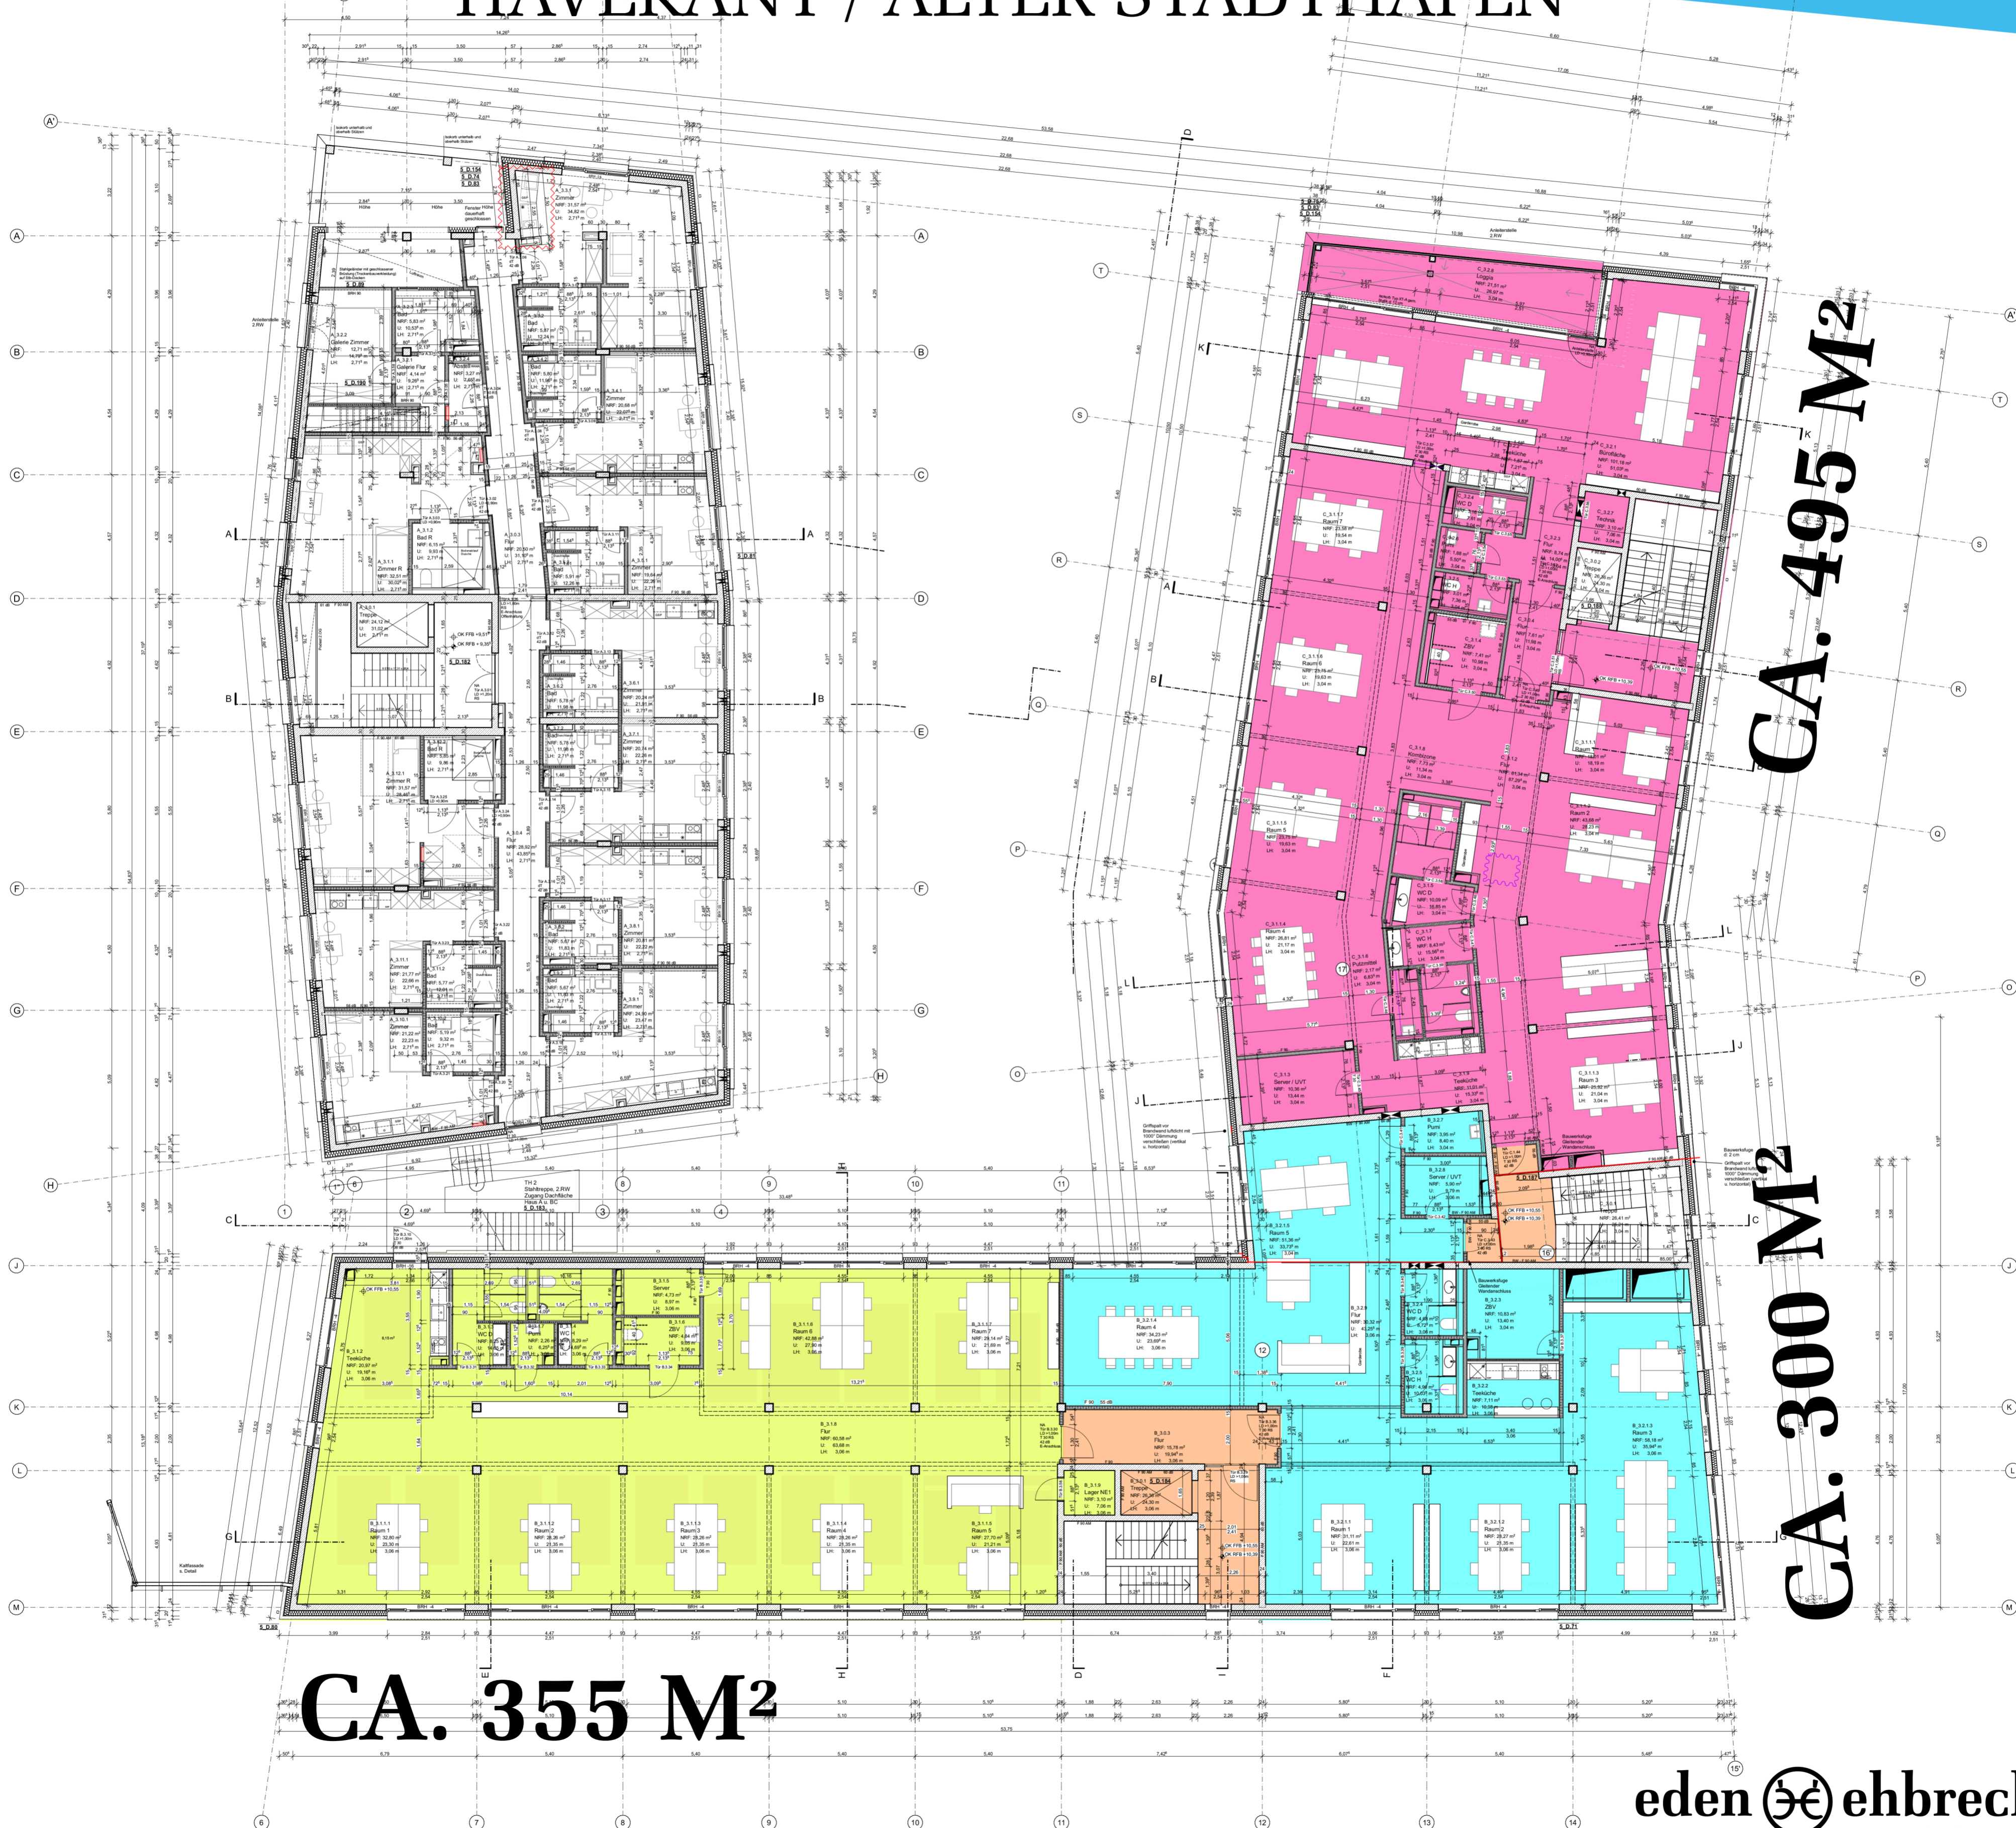

U-HOF 3 // 3. OBERGESCHOSS - V2

HAVEKANT / ALTER STADTHAFEN

CA. 355 M²

CA. 495 M²

CA. 300 M²