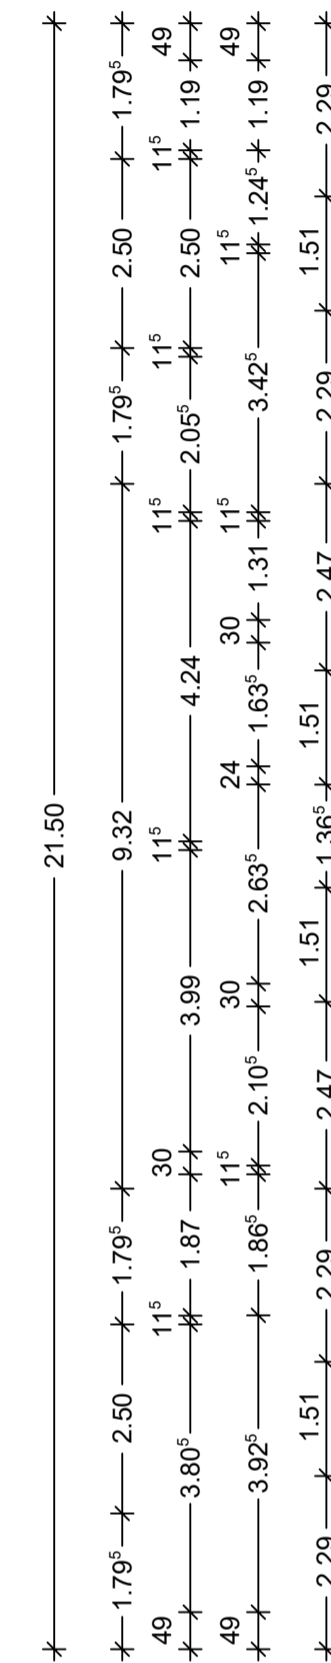

Ansicht Norden

Ansicht Süden

Ansicht Westen

Ansicht Osten

Staffelgeschoss

BAUHERR / OBJEKT
 BH: Alberding
 BV: Neubau eines Wohnhauses, Hauptstr. 108 in Hage

PLANINHALT
 Staffelgeschoss und Ansichten

MASSTAB	PROJEKT-NR.	PLAN-NR.	DATUM
1-100	2021-17	2	27.07.2021

H/B = 594 / 841 (0.50m²)