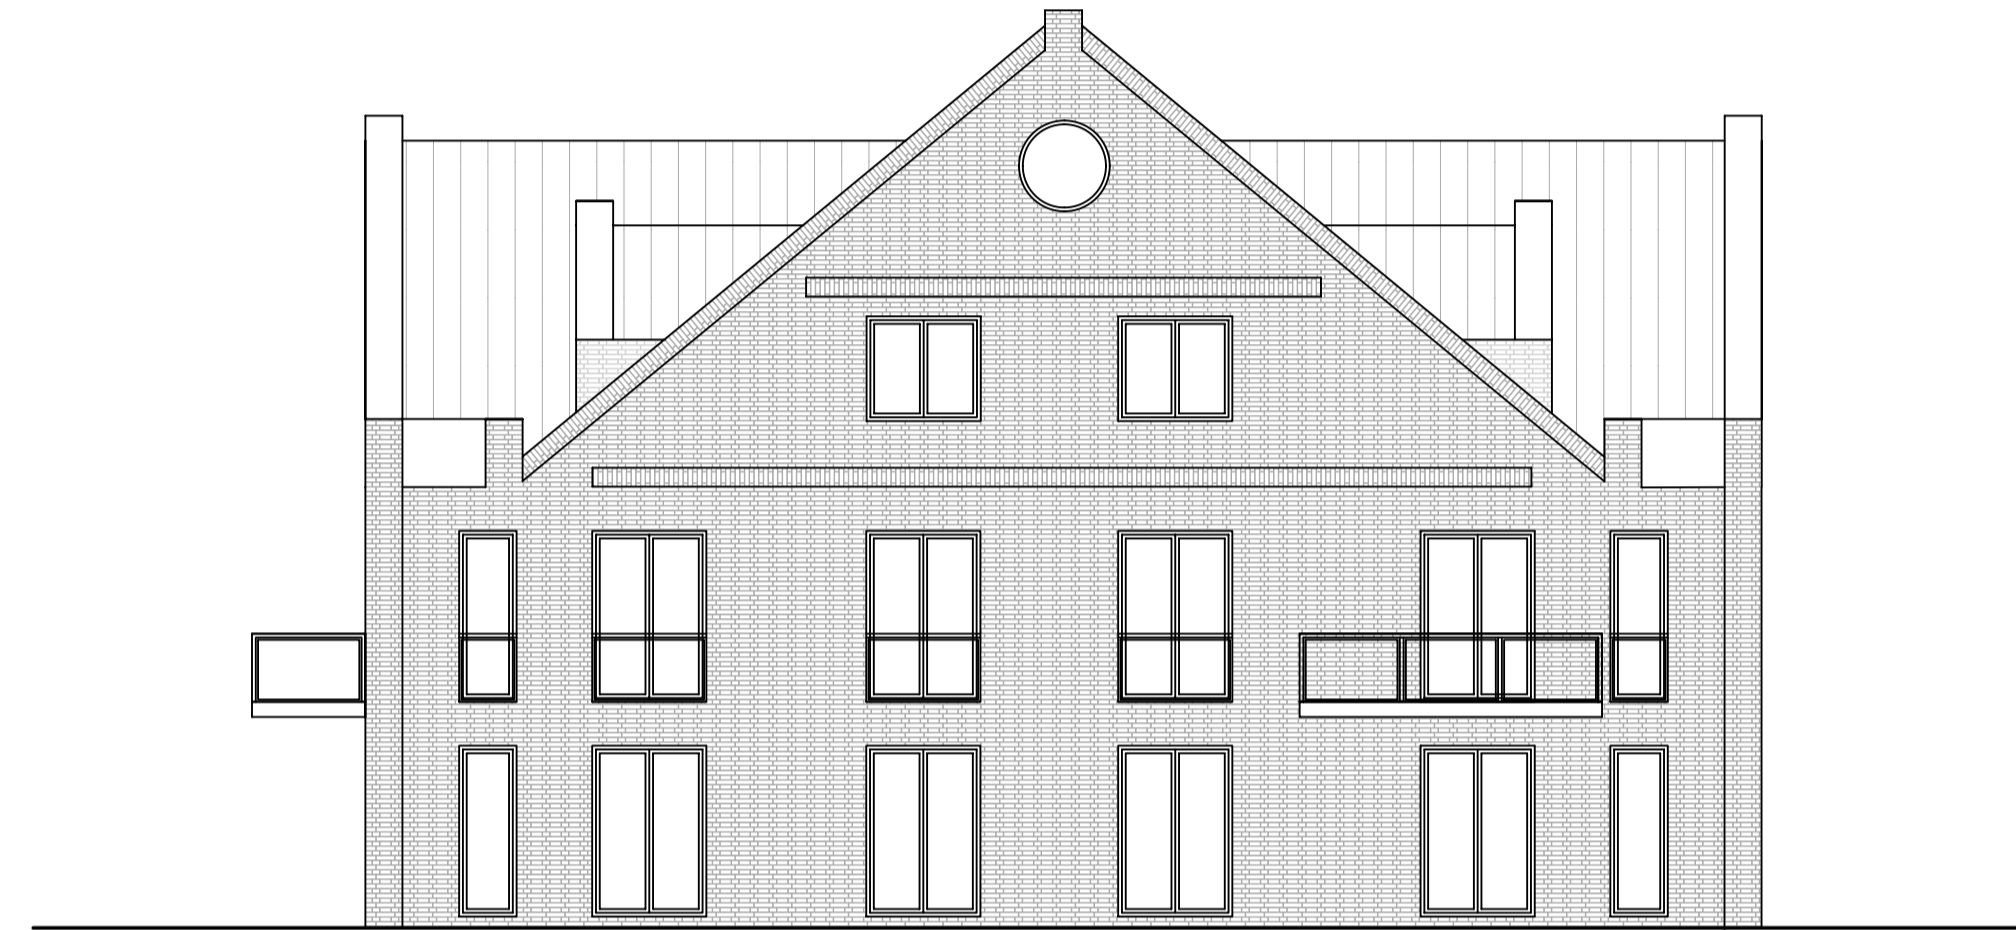

Ansicht Norden

Ansicht Süden

Ansicht Westen

Ansicht Osten

Staffelgeschoss

BAUHERR / OBJEKT
 BH: Alberding
 BV: Neubau eines Wohnhauses, Hauptstr. 108 in Hage

PLANINHALT
 Staffelgeschoss und Ansichten

MASSTAB	PROJEKT-NR.	PLAN-NR.	DATUM
1-100	2021-17	2	27.07.2021

H/B = 594 / 841 (0.50m²)