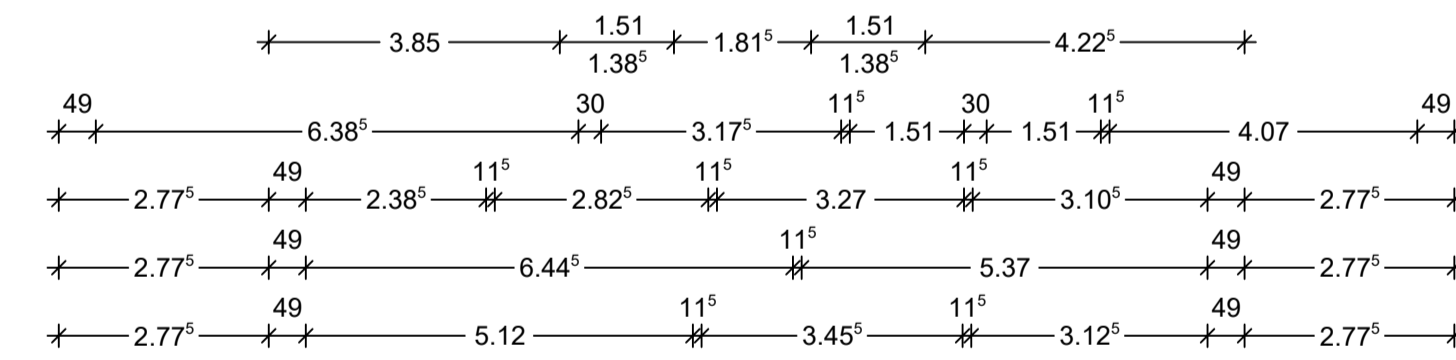

Ansicht Norden

Ansicht Süden

Ansicht Westen

Ansicht Osten

Staffelgeschoss

BAUHERR / OBJEKT
 BH: Alberding
 BV: Neubau eines Wohnhauses, Hauptstr. 108 in Hage

PLANINHALT
 Staffelgeschoss und Ansichten

MASSTAB	PROJEKT-NR.	PLAN-NR.	DATUM
1-100	2021-17	2	27.07.2021

H/B = 594 / 841 (0.50m²)