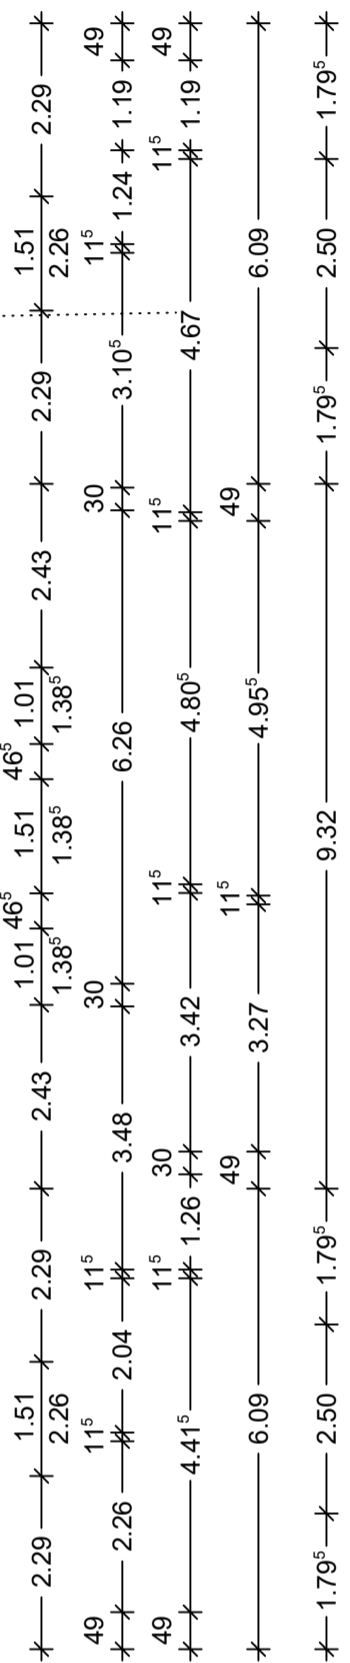

Ansicht Norden

Ansicht Süden

Ansicht Westen

Ansicht Osten

Staffelgeschoss

BAUHERR / OBJEKT
 BH: Alberding
 BV: Neubau eines Wohnhauses, Hauptstr. 108 in Hage

PLANINHALT
 Staffelgeschoss und Ansichten

MASSTAB	PROJEKT-NR.	PLAN-NR.	DATUM
1-100	2021-17	2	27.07.2021

H/B = 594 / 841 (0.50m²)