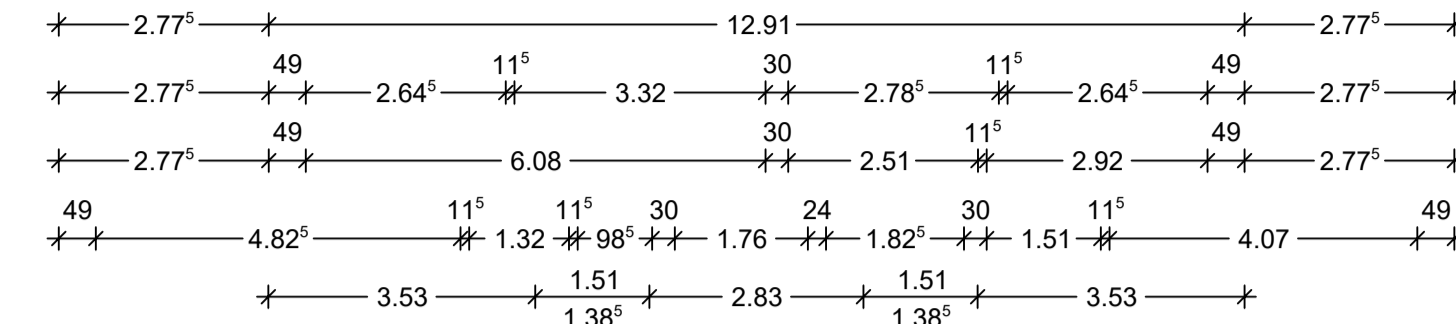

Ansicht Norden

Ansicht Süden

Ansicht Westen

Ansicht Osten

Staffelgeschoss

BAUHERR / OBJEKT
 BH: Alberding
 BV: Neubau eines Wohnhauses, Hauptstr. 108 in Hage

PLANINHALT
 Staffelgeschoss und Ansichten

MASSTAB	PROJEKT-NR.	PLAN-NR.	DATUM
1-100	2021-17	2	27.07.2021

H/B = 594 / 841 (0.50m²)