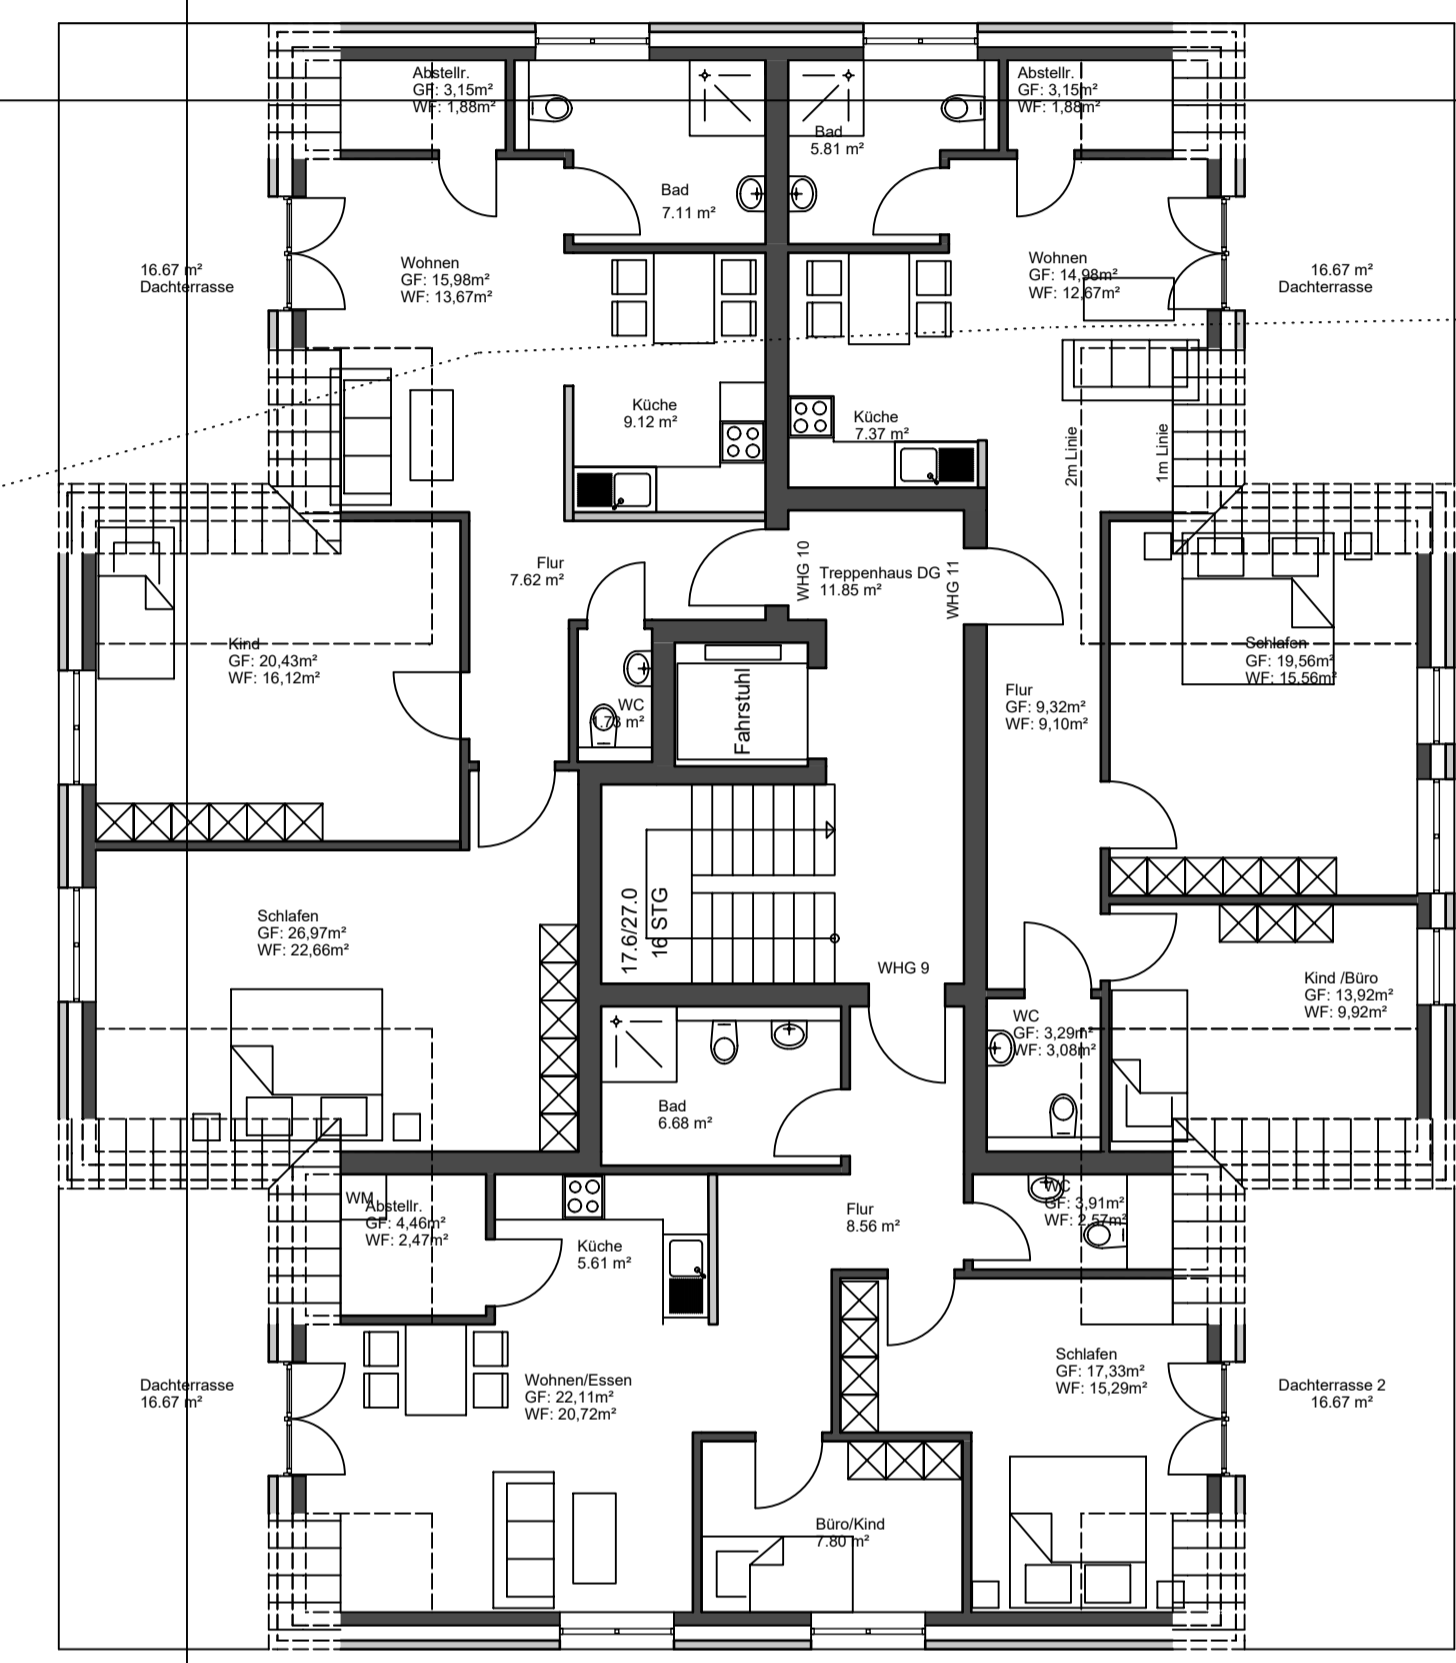

Ansicht Norden

Ansicht Süden

Ansicht Westen

Ansicht Osten

Staffelgeschoss

BAUHERR / OBJEKT
 BH: Alberding
 BV: Neubau eines Wohnhauses, Hauptstr. 108 in Hage

PLANINHALT
 Staffelgeschoss und Ansichten

MASSTAB	PROJEKT-NR.	PLAN-NR.	DATUM
1-100	2021-17	2	27.07.2021

H/B = 594 / 841 (0.50m²)