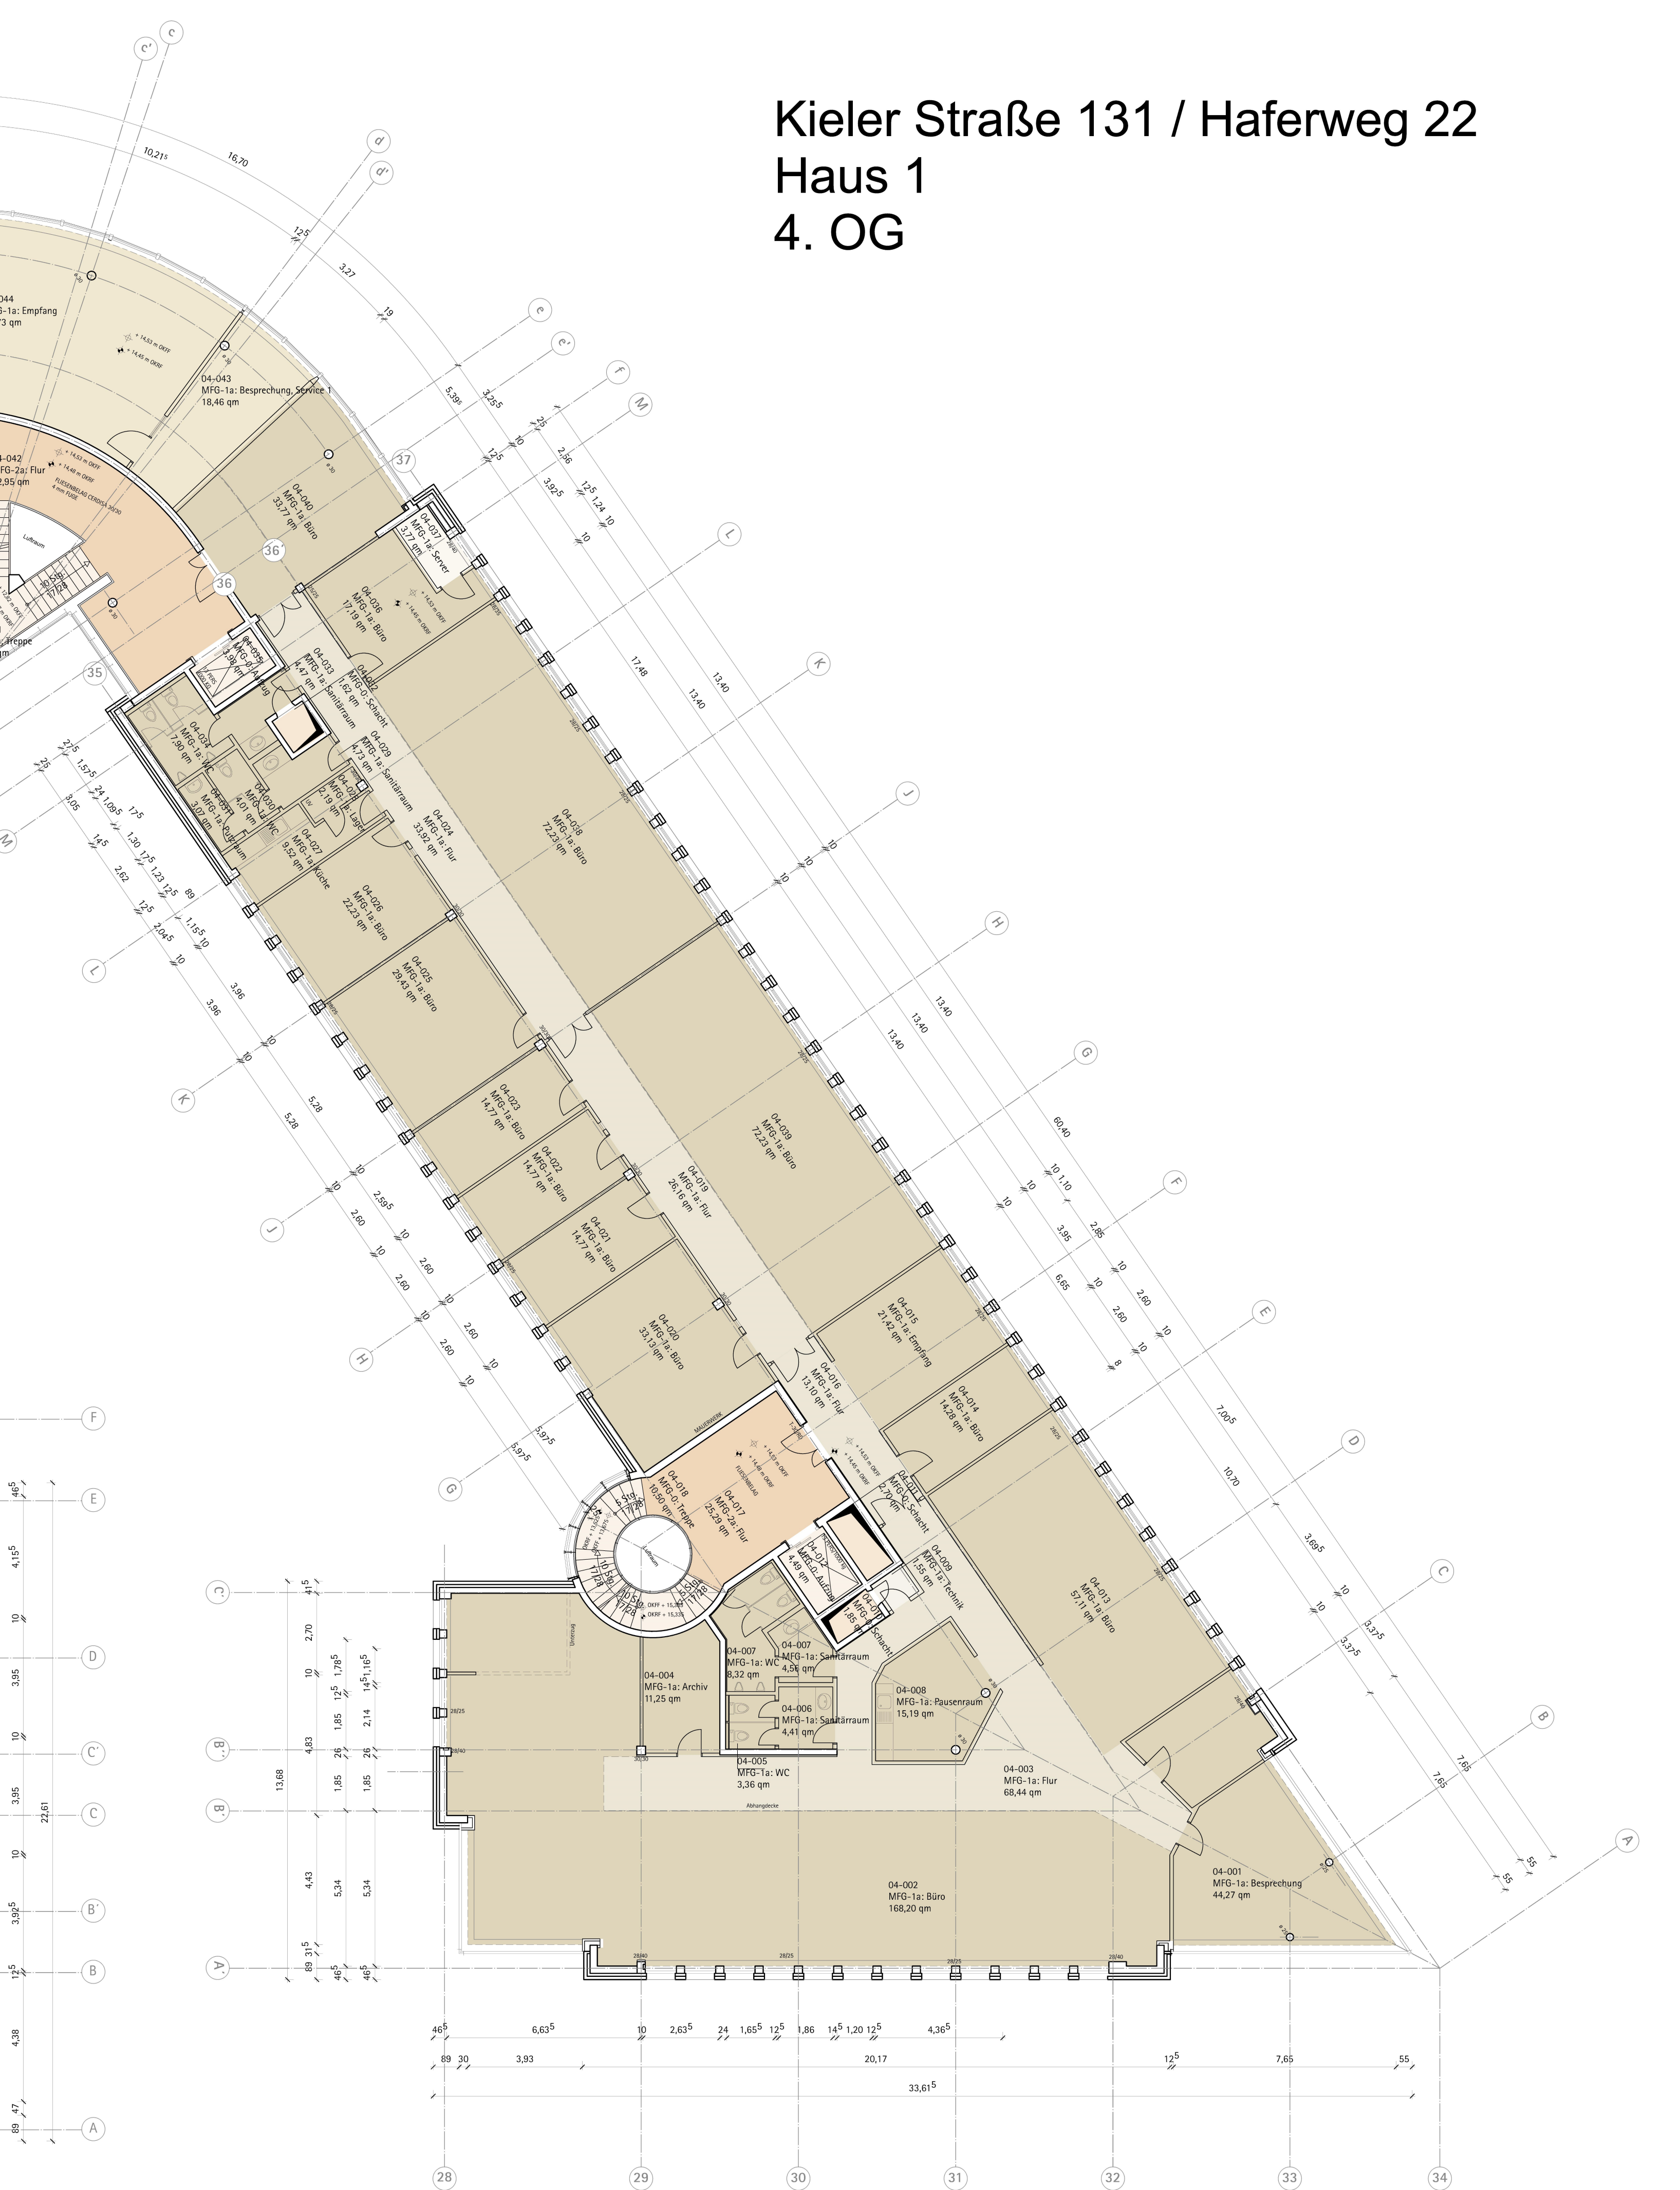

Kieler Straße 131 / Haferweg 22 Haus 1 4. OG

04-044
MFG-1a: Empfang
13 qm

04-042
MFG-2a: Flur
29,95 qm

04-043
MFG-1a: Besprechung, Service
18,46 qm

04-040
MFG-1a: Büro
33,77 qm

04-037
MFG-1a: Server
27,77 qm

04-036
MFG-1a: Büro
17,13 qm

04-035
MFG-1a: Büro
17,13 qm

04-034
MFG-1a: Sanitärraum
4,47 qm

04-033
MFG-1a: Sanitärraum
4,47 qm

04-032
MFG-1a: Sanitärraum
4,47 qm

04-031
MFG-1a: Sanitärraum
4,47 qm

04-030
MFG-1a: Sanitärraum
4,47 qm

04-029
MFG-1a: Sanitärraum
4,47 qm

04-028
MFG-1a: Küche
22,23 qm

04-027
MFG-1a: Küche
9,53 qm

04-026
MFG-1a: Büro
29,45 qm

04-025
MFG-1a: Büro
29,45 qm

04-024
MFG-1a: Flur
5,92 qm

04-023
MFG-1a: Büro
14,77 qm