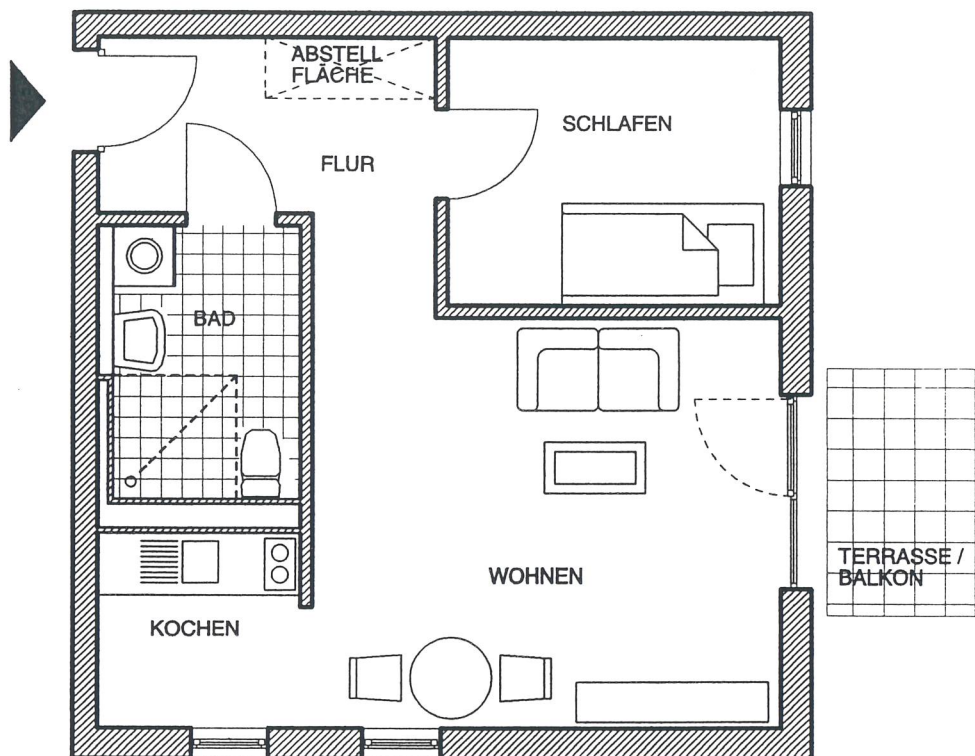

Maßstab: 1,4 cm = 1 m

**Seniorenwohnanlage
Lutherstraße 4 - Coswig**

**Erdgeschoß
Wohnung 005**