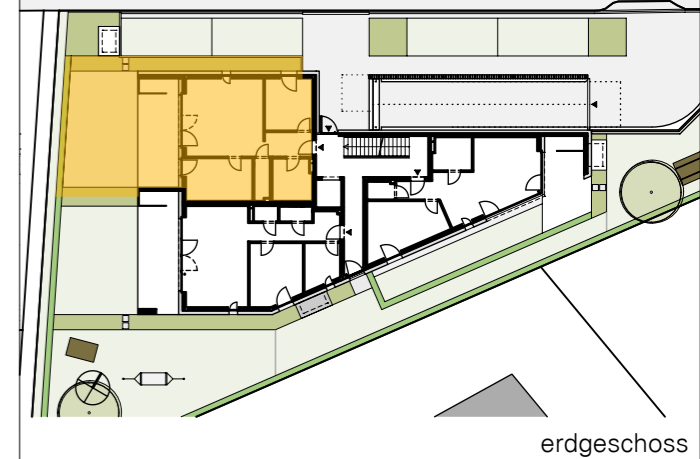

enderstraße 26, altach

3-zimmer top 1 erdgeschoss	
wohnfläche	64,80m ²
terrasse	17,20m ²
abstellraum terrasse	2,47m ²
garten	56,69m ²

südwest ansicht

informationen

12.07.2023

alle maße sind rohbaumaße und ca. angaben
und können zur natur differieren.

m 1:75