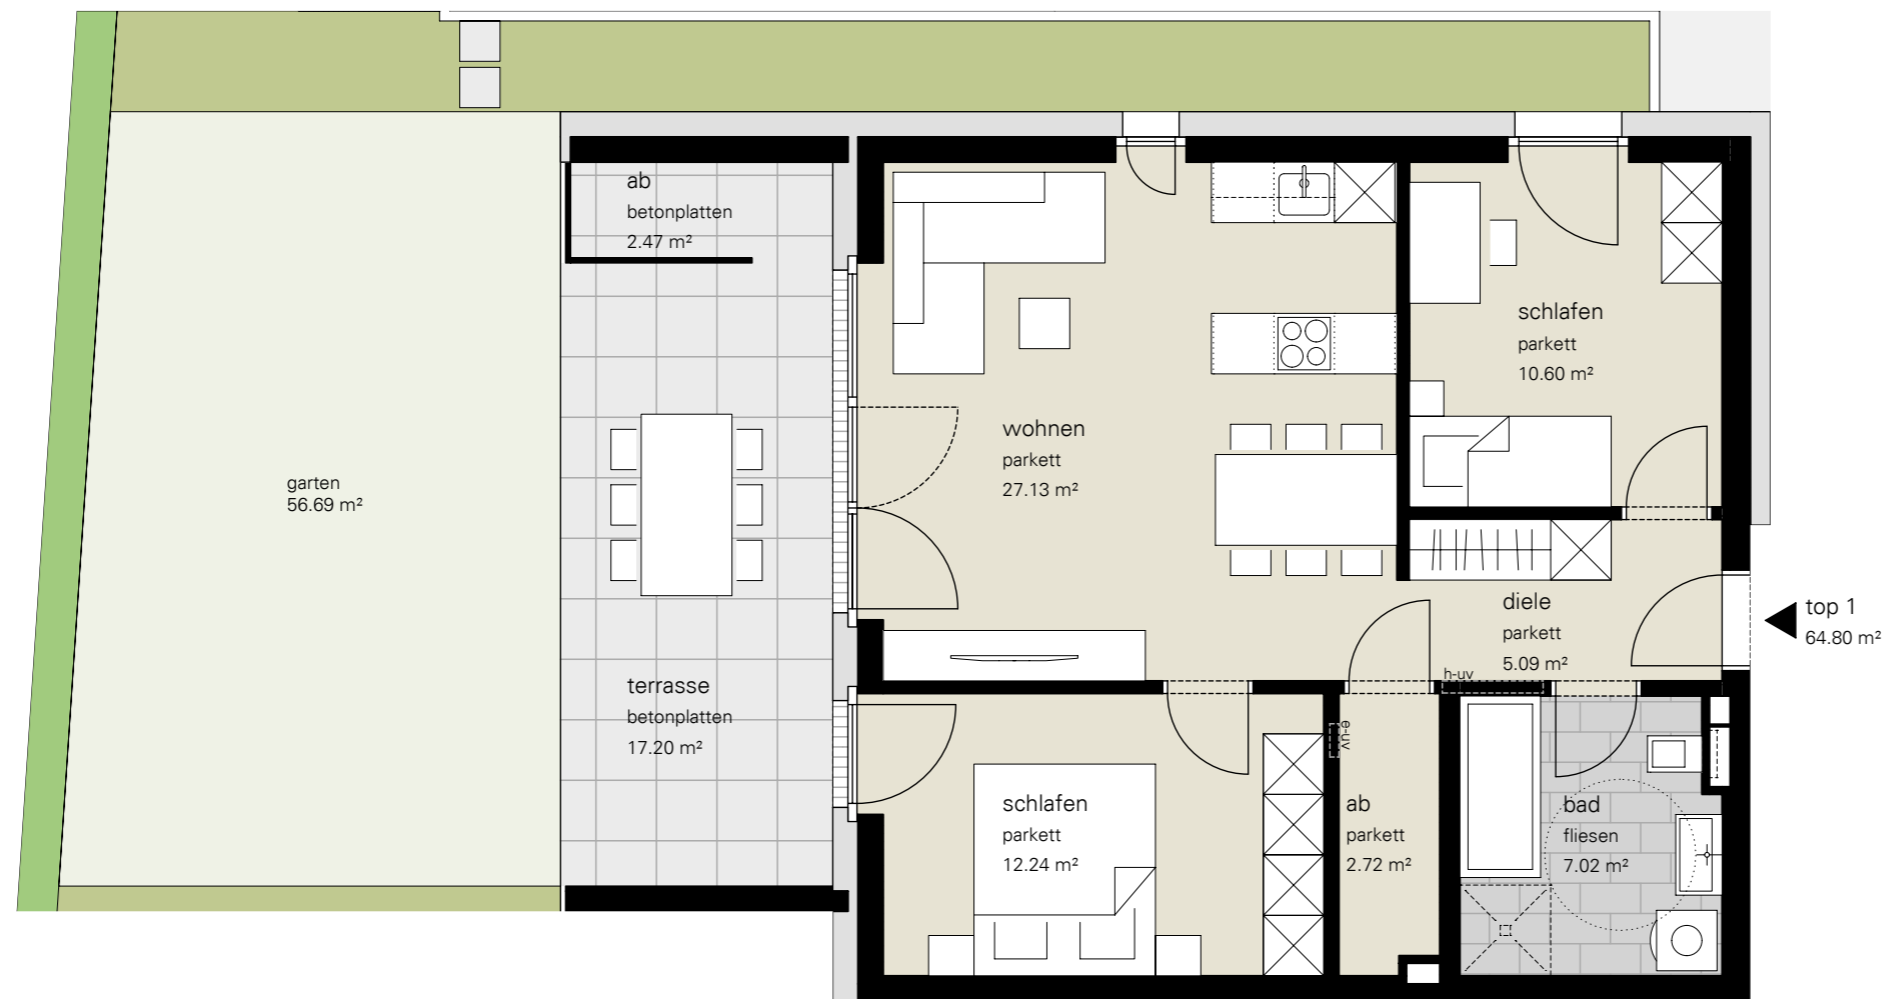

enderstraße 26, altach

3-zimmer top 1 erdgeschoss	
wohnfläche	64,80m ²
terrasse	17,20m ²
abstellraum terrasse	2,47m ²
garten	56,69m ²

südwest ansicht

informationen

12.07.2023

alle maße sind rohbaumaße und ca. angaben
und können zur natur differieren.

m 1:75