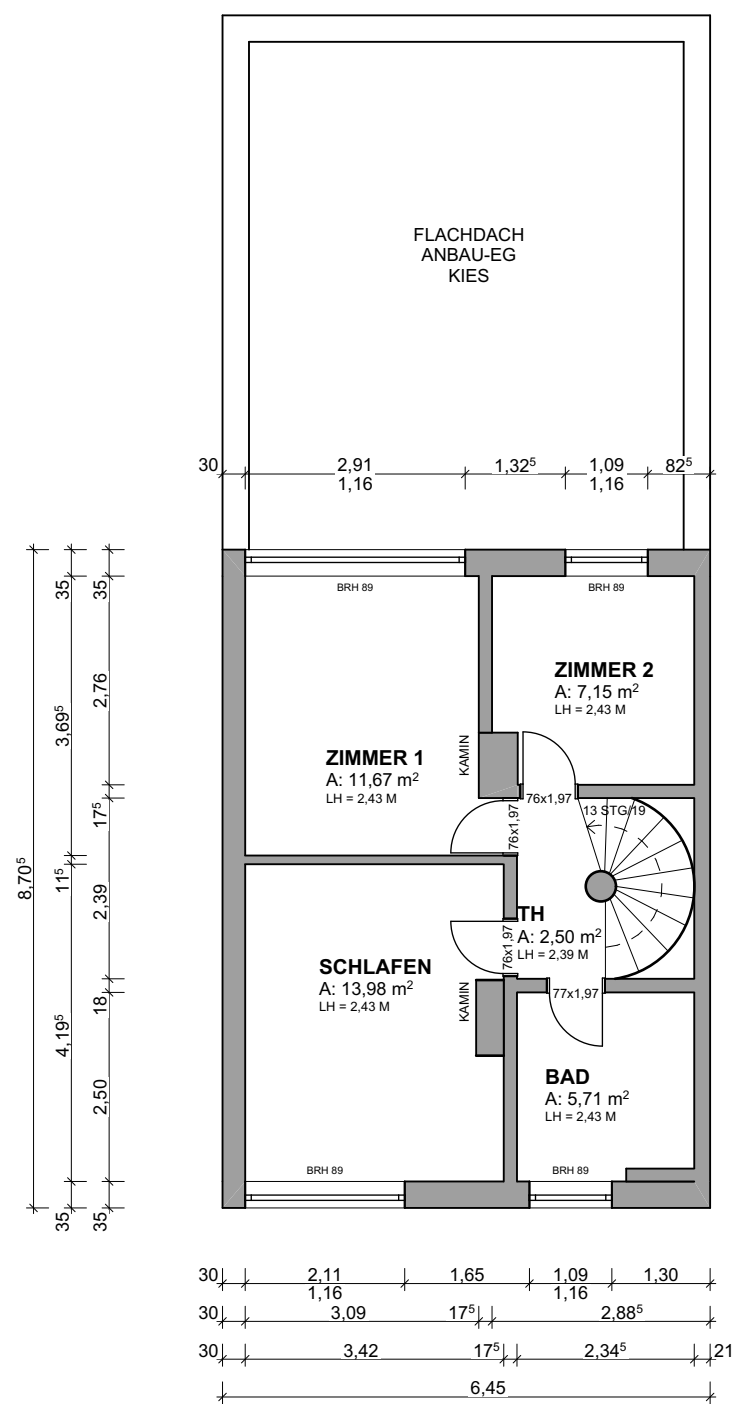

**WOHNFLÄCHE:**  
 EG 81,10 M2  
 OG 41,01 M2

**GESAMT: 122,11 M2**

**NUTZFLÄCHE:**  
 KG 41,59 M2  
 DG 11,84 M2

**GESAMT: 53,43 M2**

**OG**  
 WOHNFLÄCHE: 41,01 M2

**DG**  
 NUTZFLÄCHE: 11,84 M2