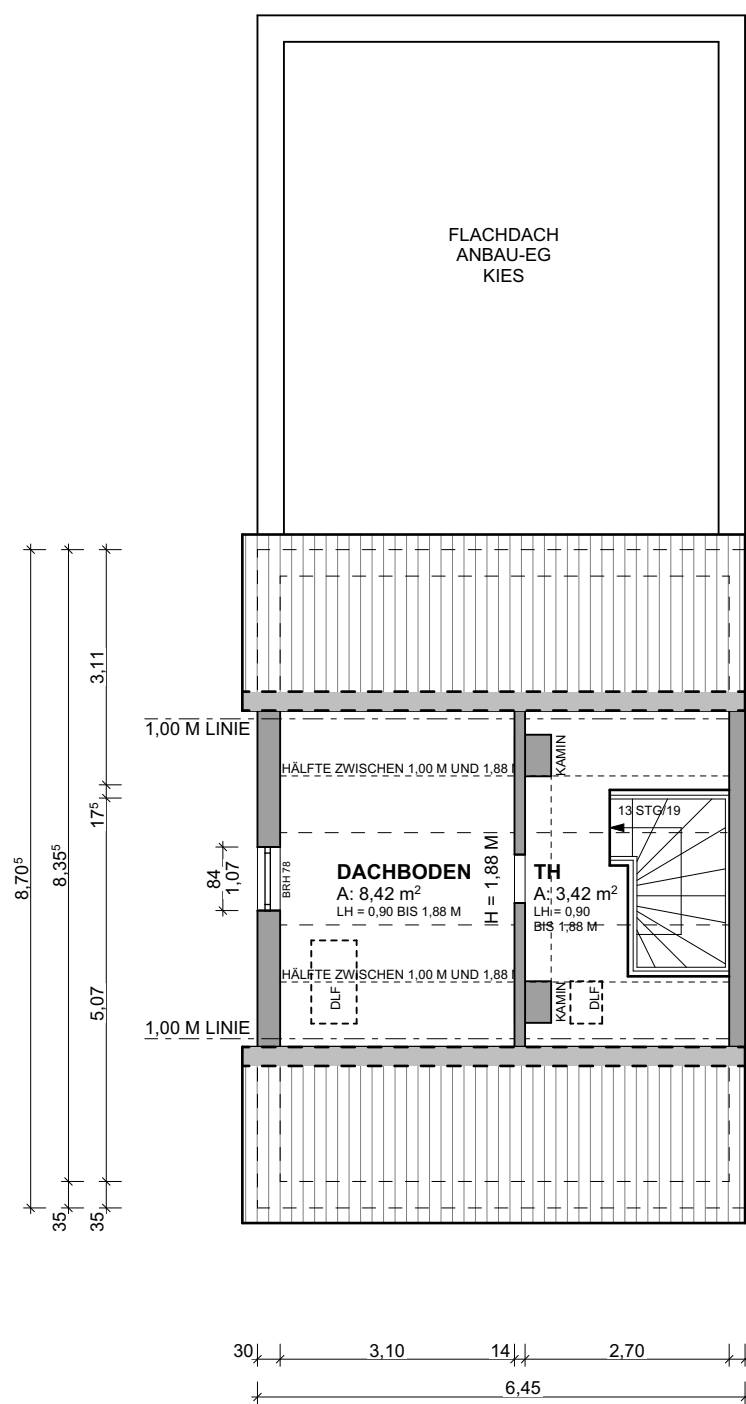

**WOHNFLÄCHE:**  
 EG 81,10 M2  
 OG 41,01 M2

**GESAMT: 122,11 M2**

**NUTZFLÄCHE:**  
 KG 41,59 M2  
 DG 11,84 M2

**GESAMT: 53,43 M2**

**OG**  
 WOHNFLÄCHE: 41,01 M2

**DG**  
 NUTZFLÄCHE: 11,84 M2