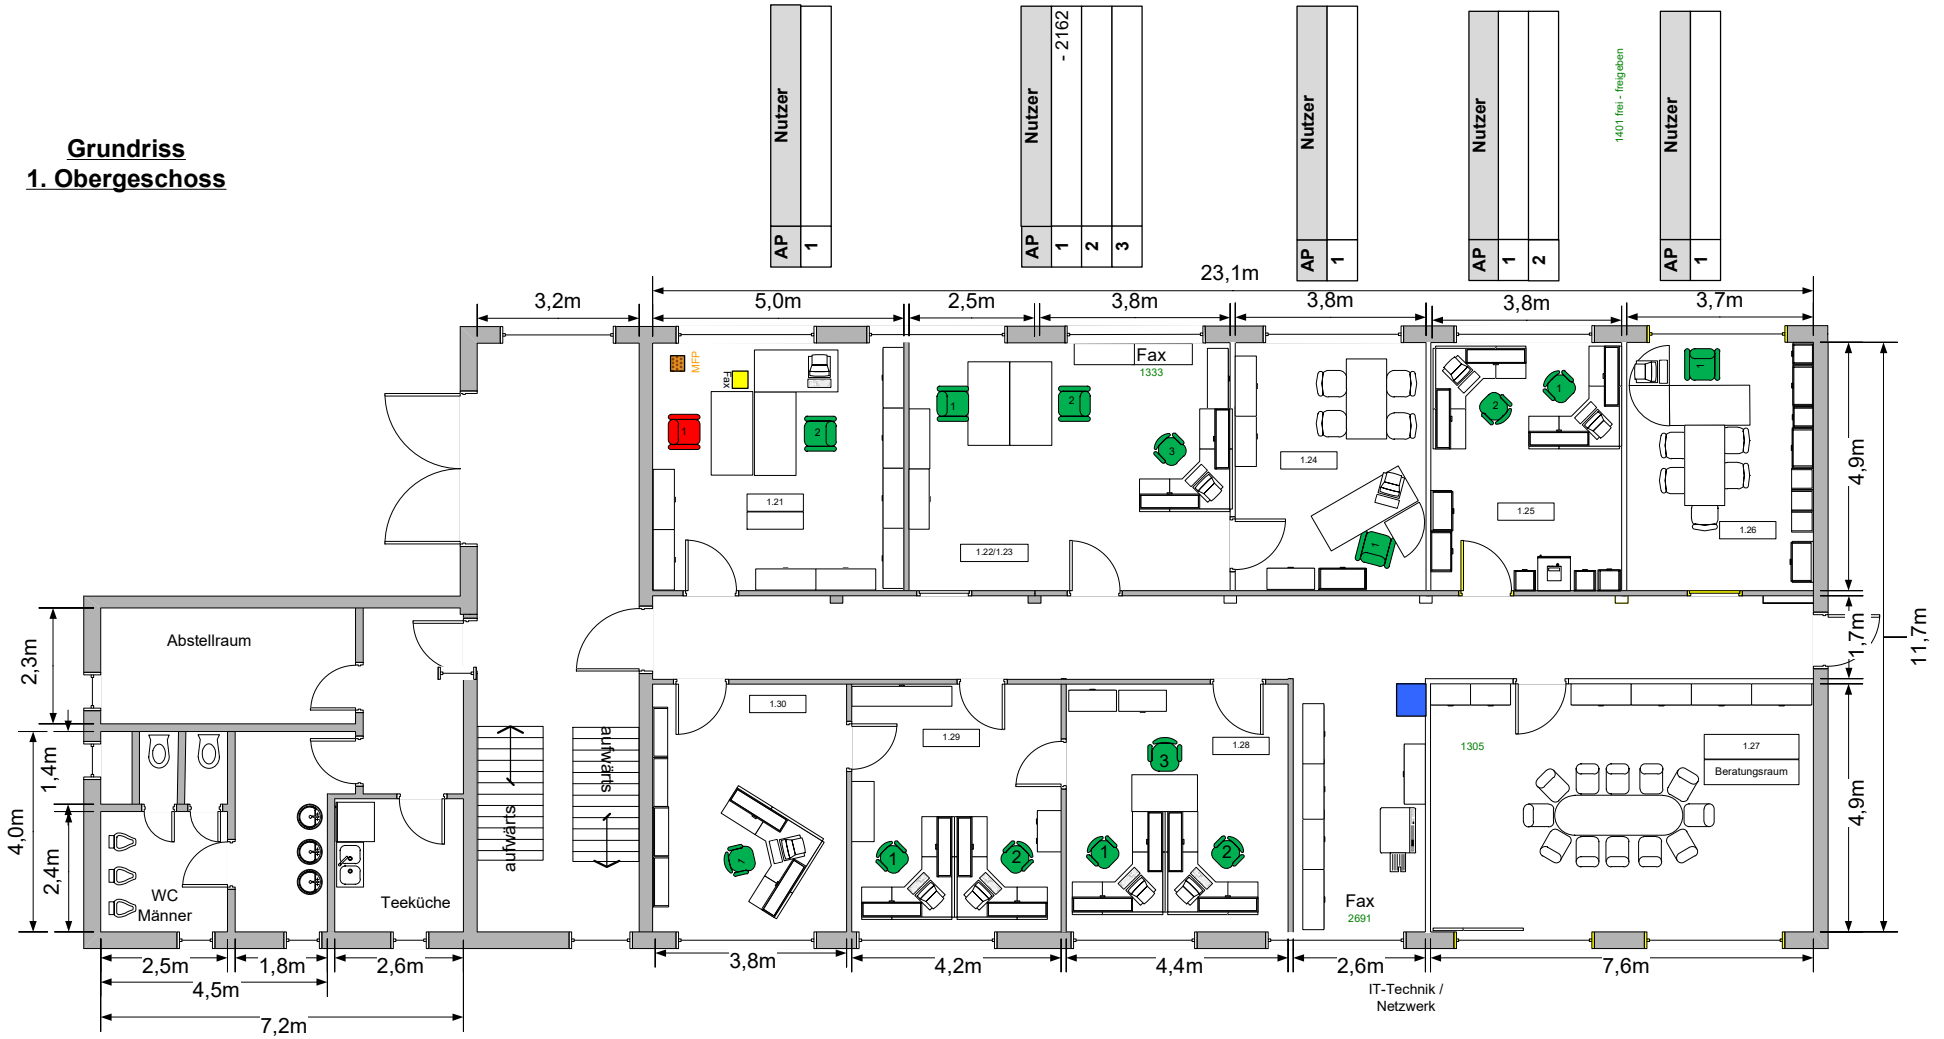

Grundriss
1. Obergeschoss

Nutzer	
AP	1

Nutzer	
AP	1
	2
	3

Nutzer	
AP	1

Nutzer	
AP	1
	2

Nutzer	
AP	1

Nutzer	
AP	1

Nutzer	
AP	1 - 2204
	2

Nutzer	
AP	1 - 2201
	2
	3

Bombardier Transportation Anbau Funktionsgebäude
 Geb. 2100
 Werk - Görlitz 1. Obergeschoss
 M 1:100 04.03.2020